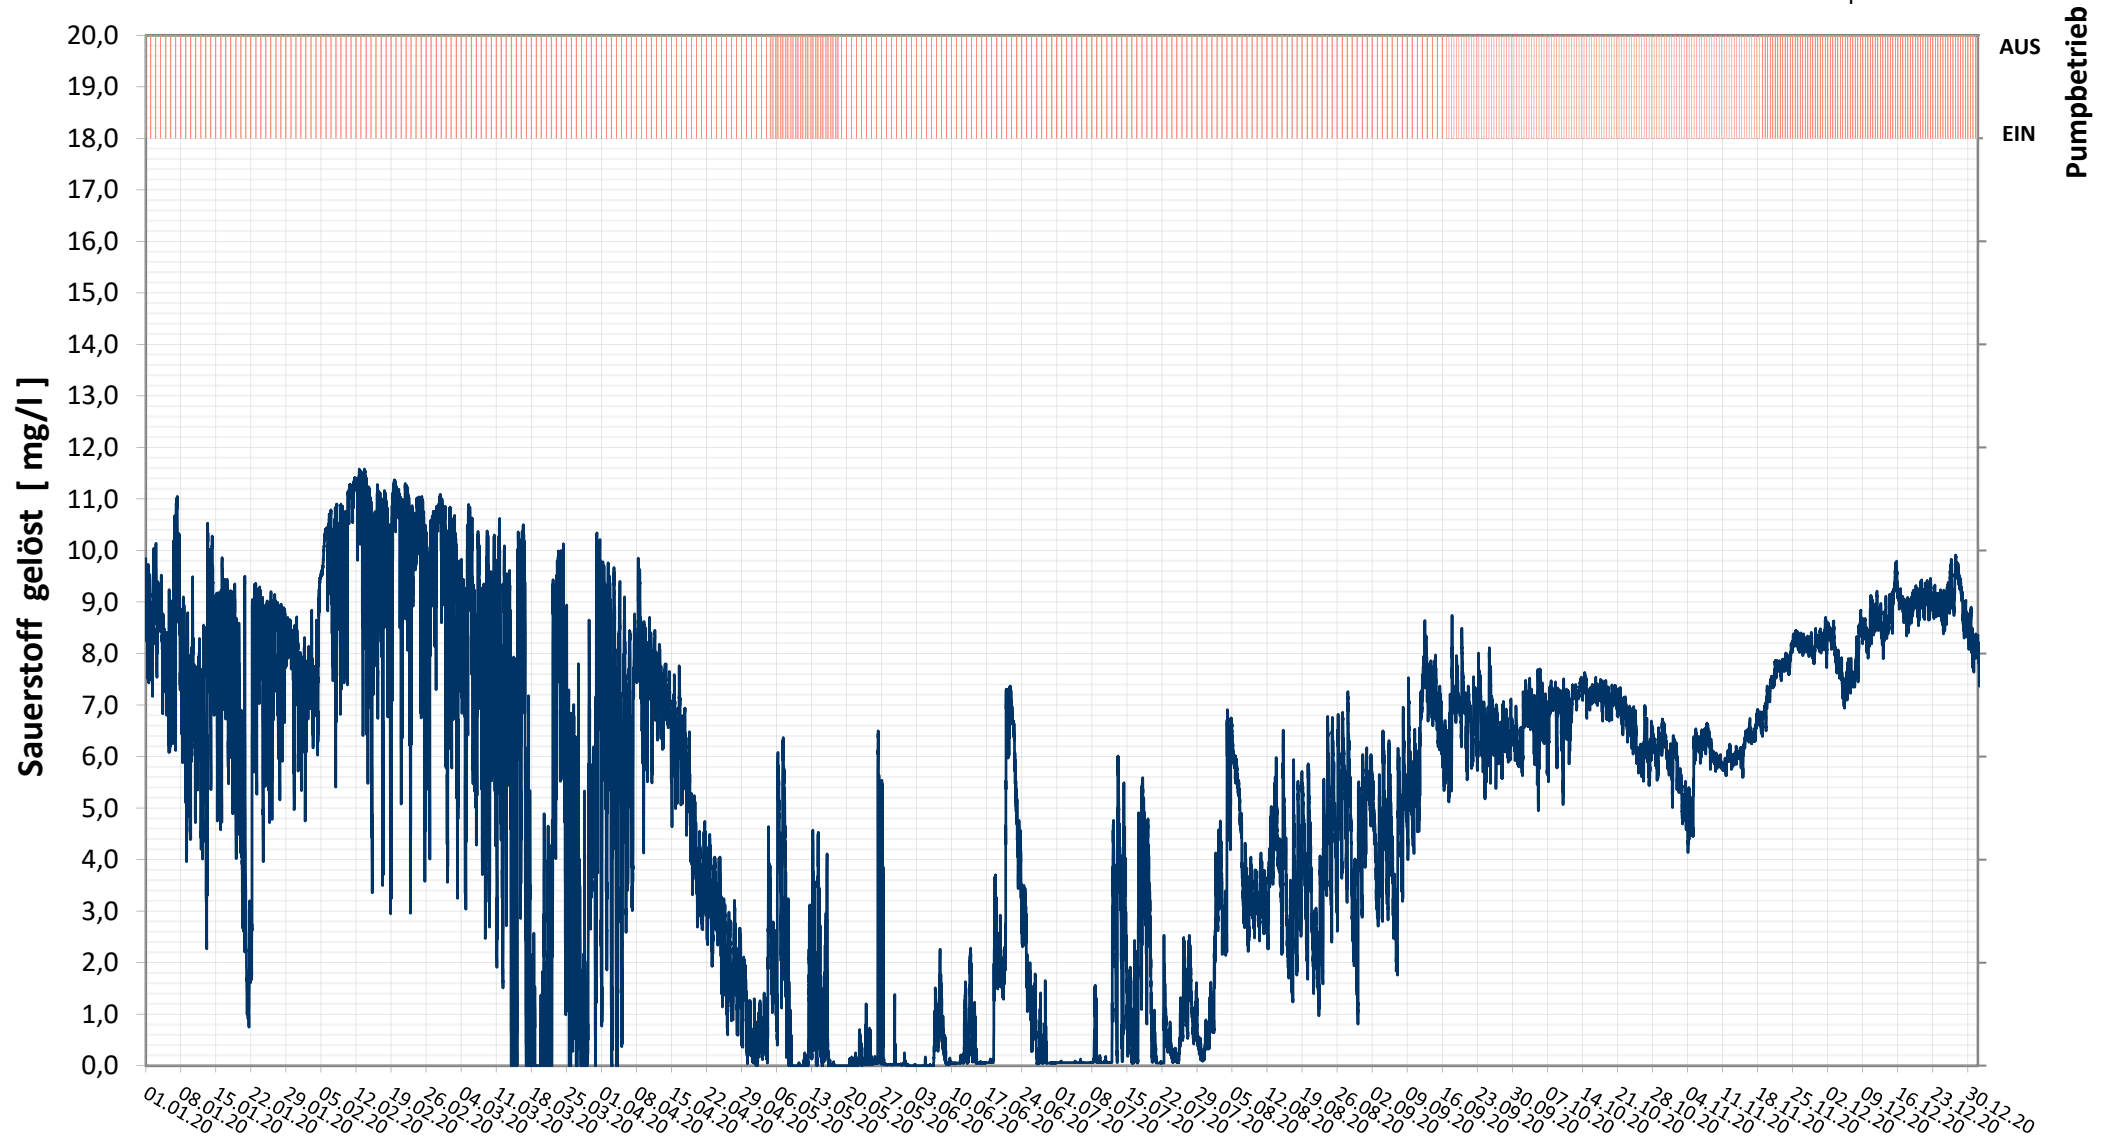

Online Station ESTERHAZY SEE IVa

SAUERSTOFF GELÖST

— Sauerstoff gelöst
— Status Pumpe

Bereinigte 15 Minuten Online Messwerte vorbehaltlich weiterer Detailevaluierung