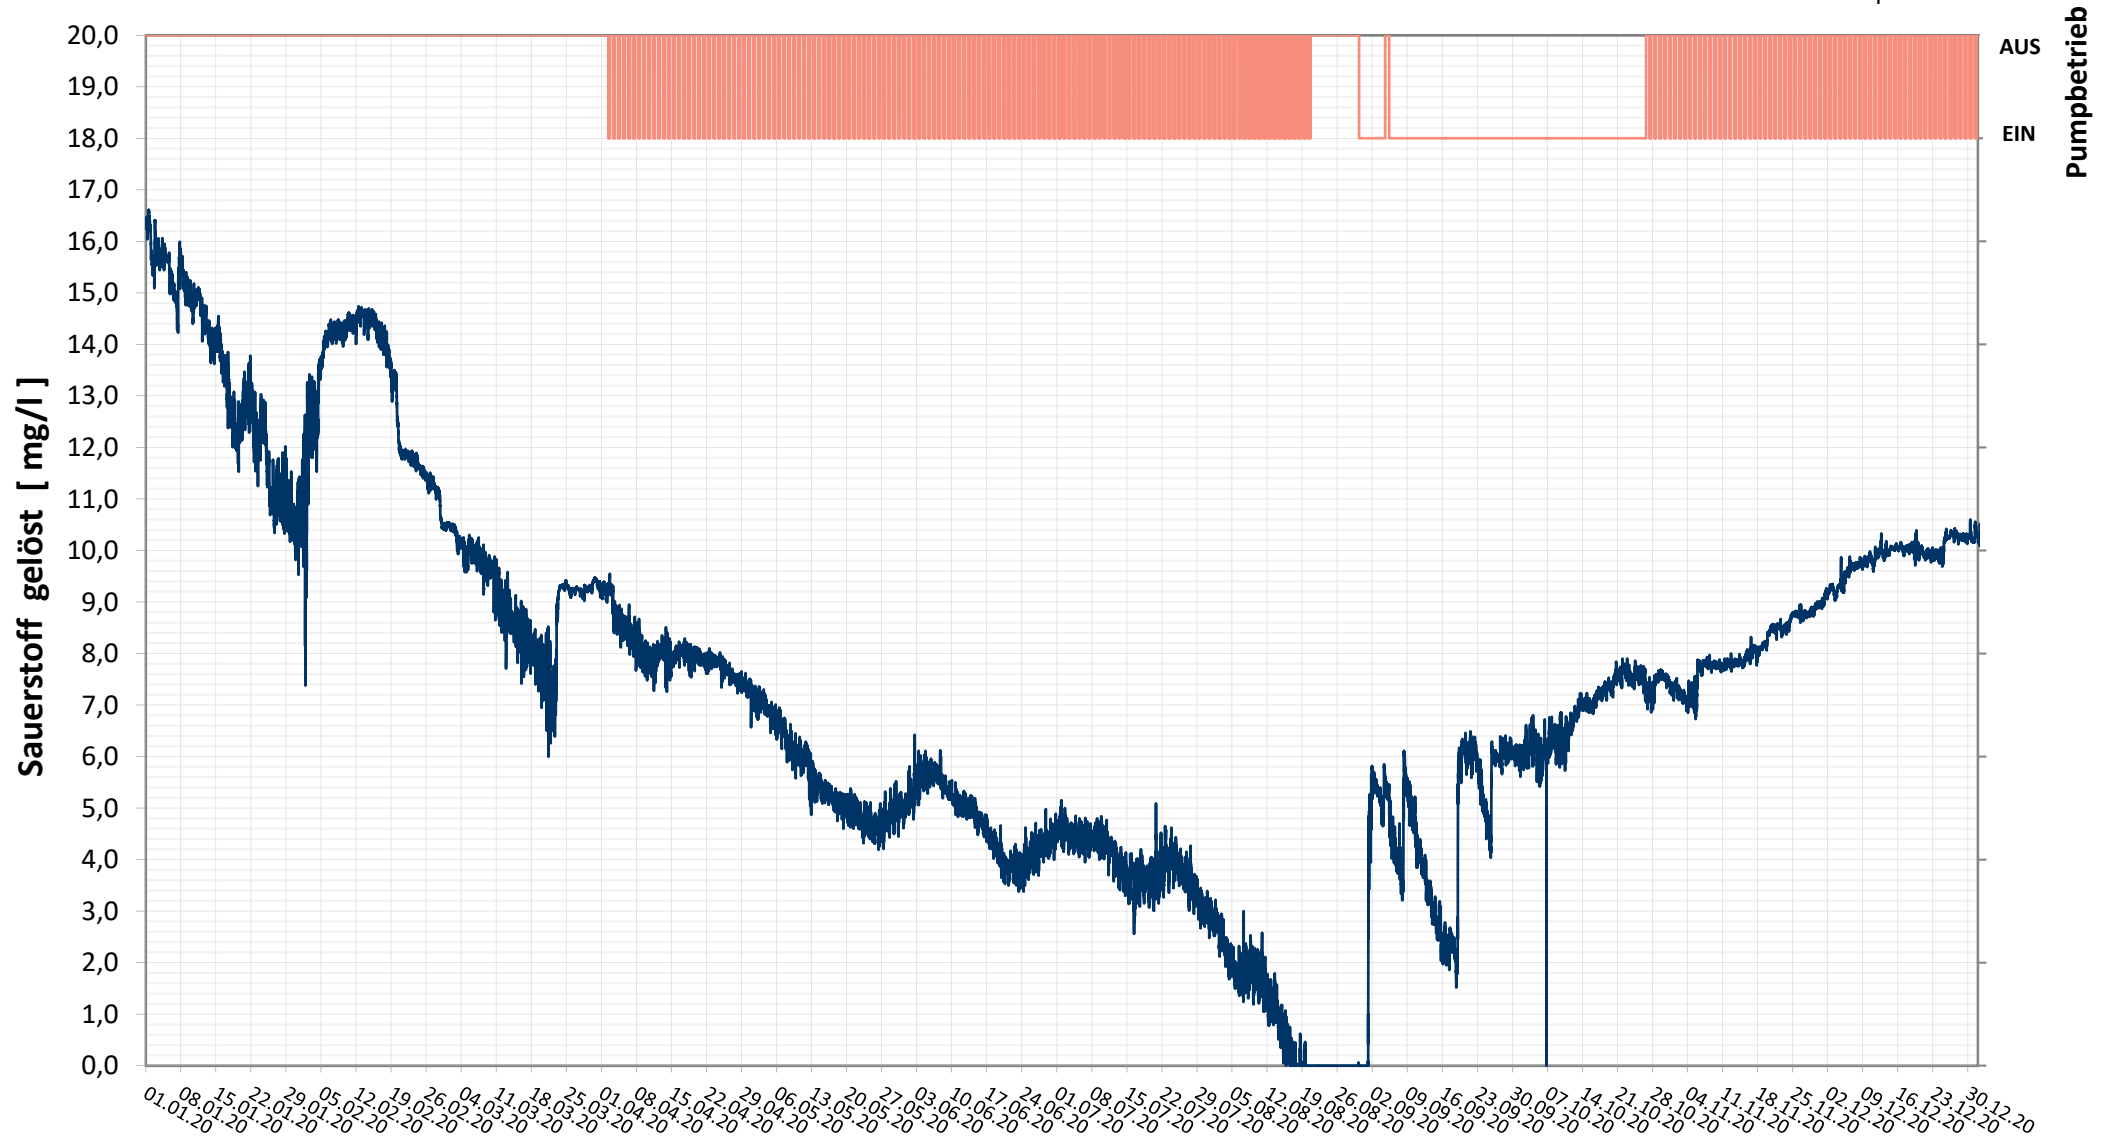

# Online Station ESTERHAZY SEE IV SAUERSTOFF GELÖST

— Sauerstoff gelöst  
— Status Pumpe

Bereinigte 15 Minuten Online Messwerte vorbehaltlich weiterer Detailevaluierung