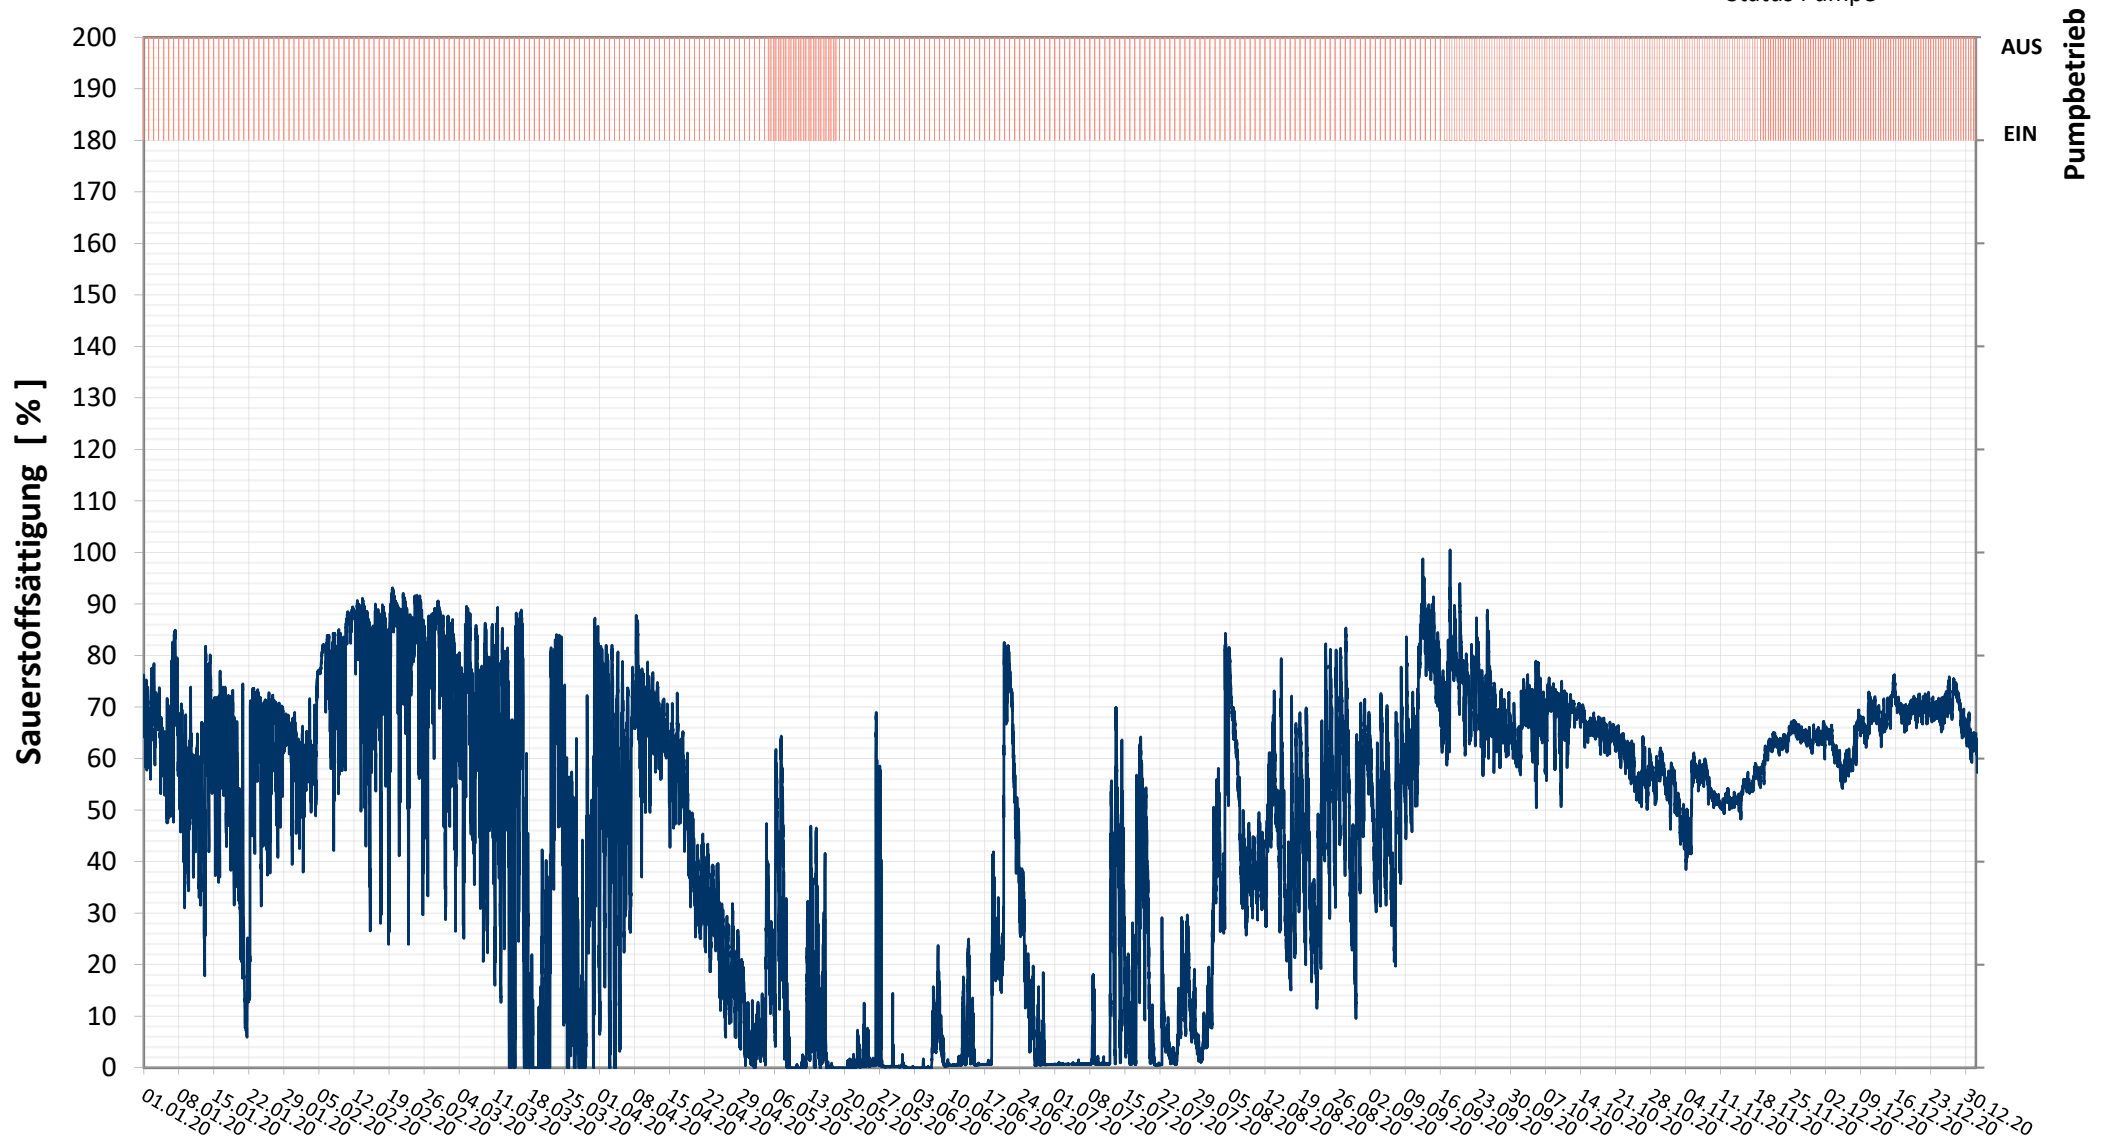

## SAUERSTOFFSÄTTIGUNG

Sauerstoffsättigung  
Status Pumpe

Bereinigte 15 Minuten Online Messwerte vorbehaltlich weiterer Detailevaluierung