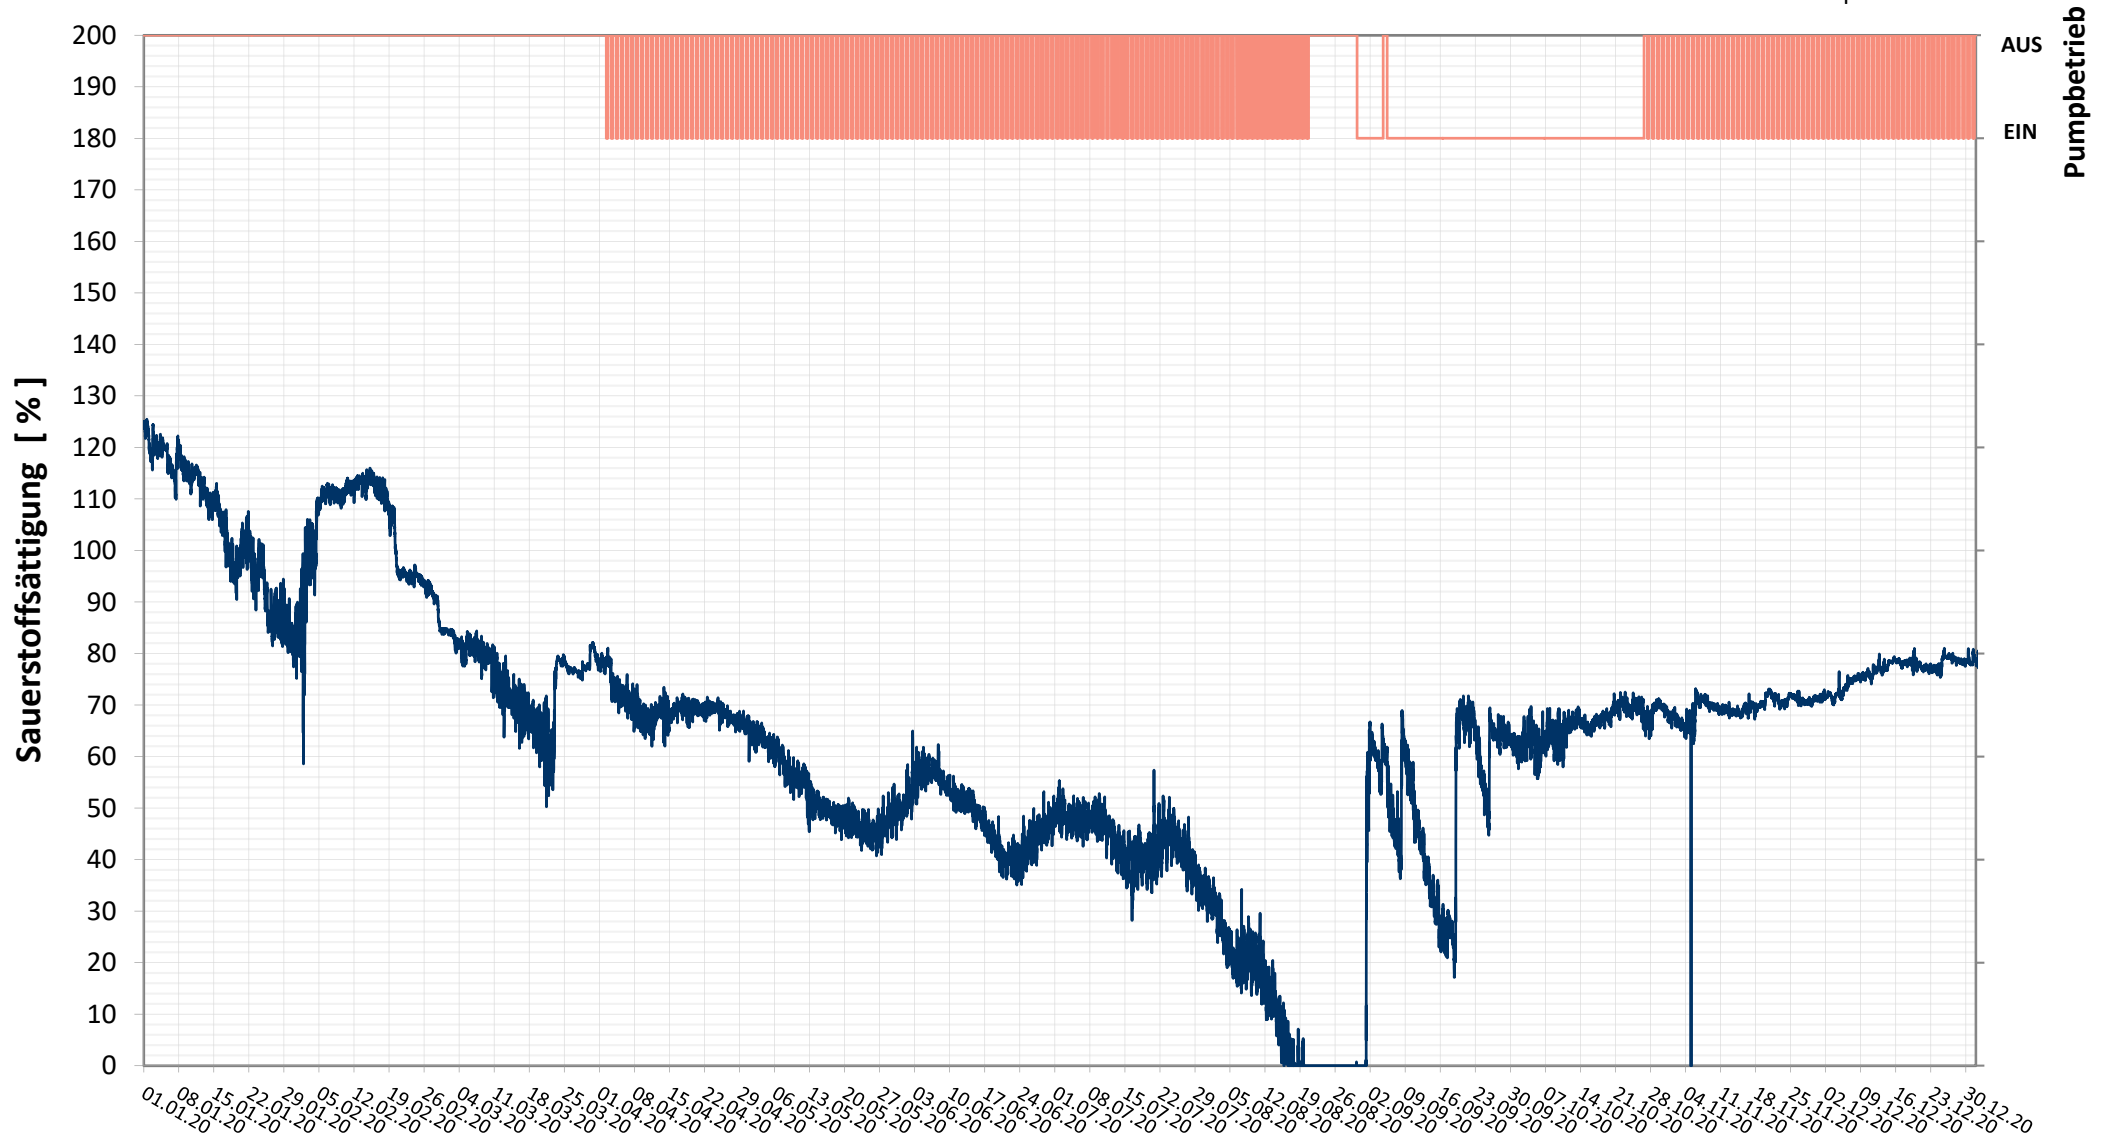

Online Station ESTERHAZY SEE IV SAUERSTOFFSÄTTIGUNG

— Sauerstoffsättigung
— Status Pumpe

Bereinigte 15 Minuten Online Messwerte vorbehaltlich weiterer Detailevaluierung