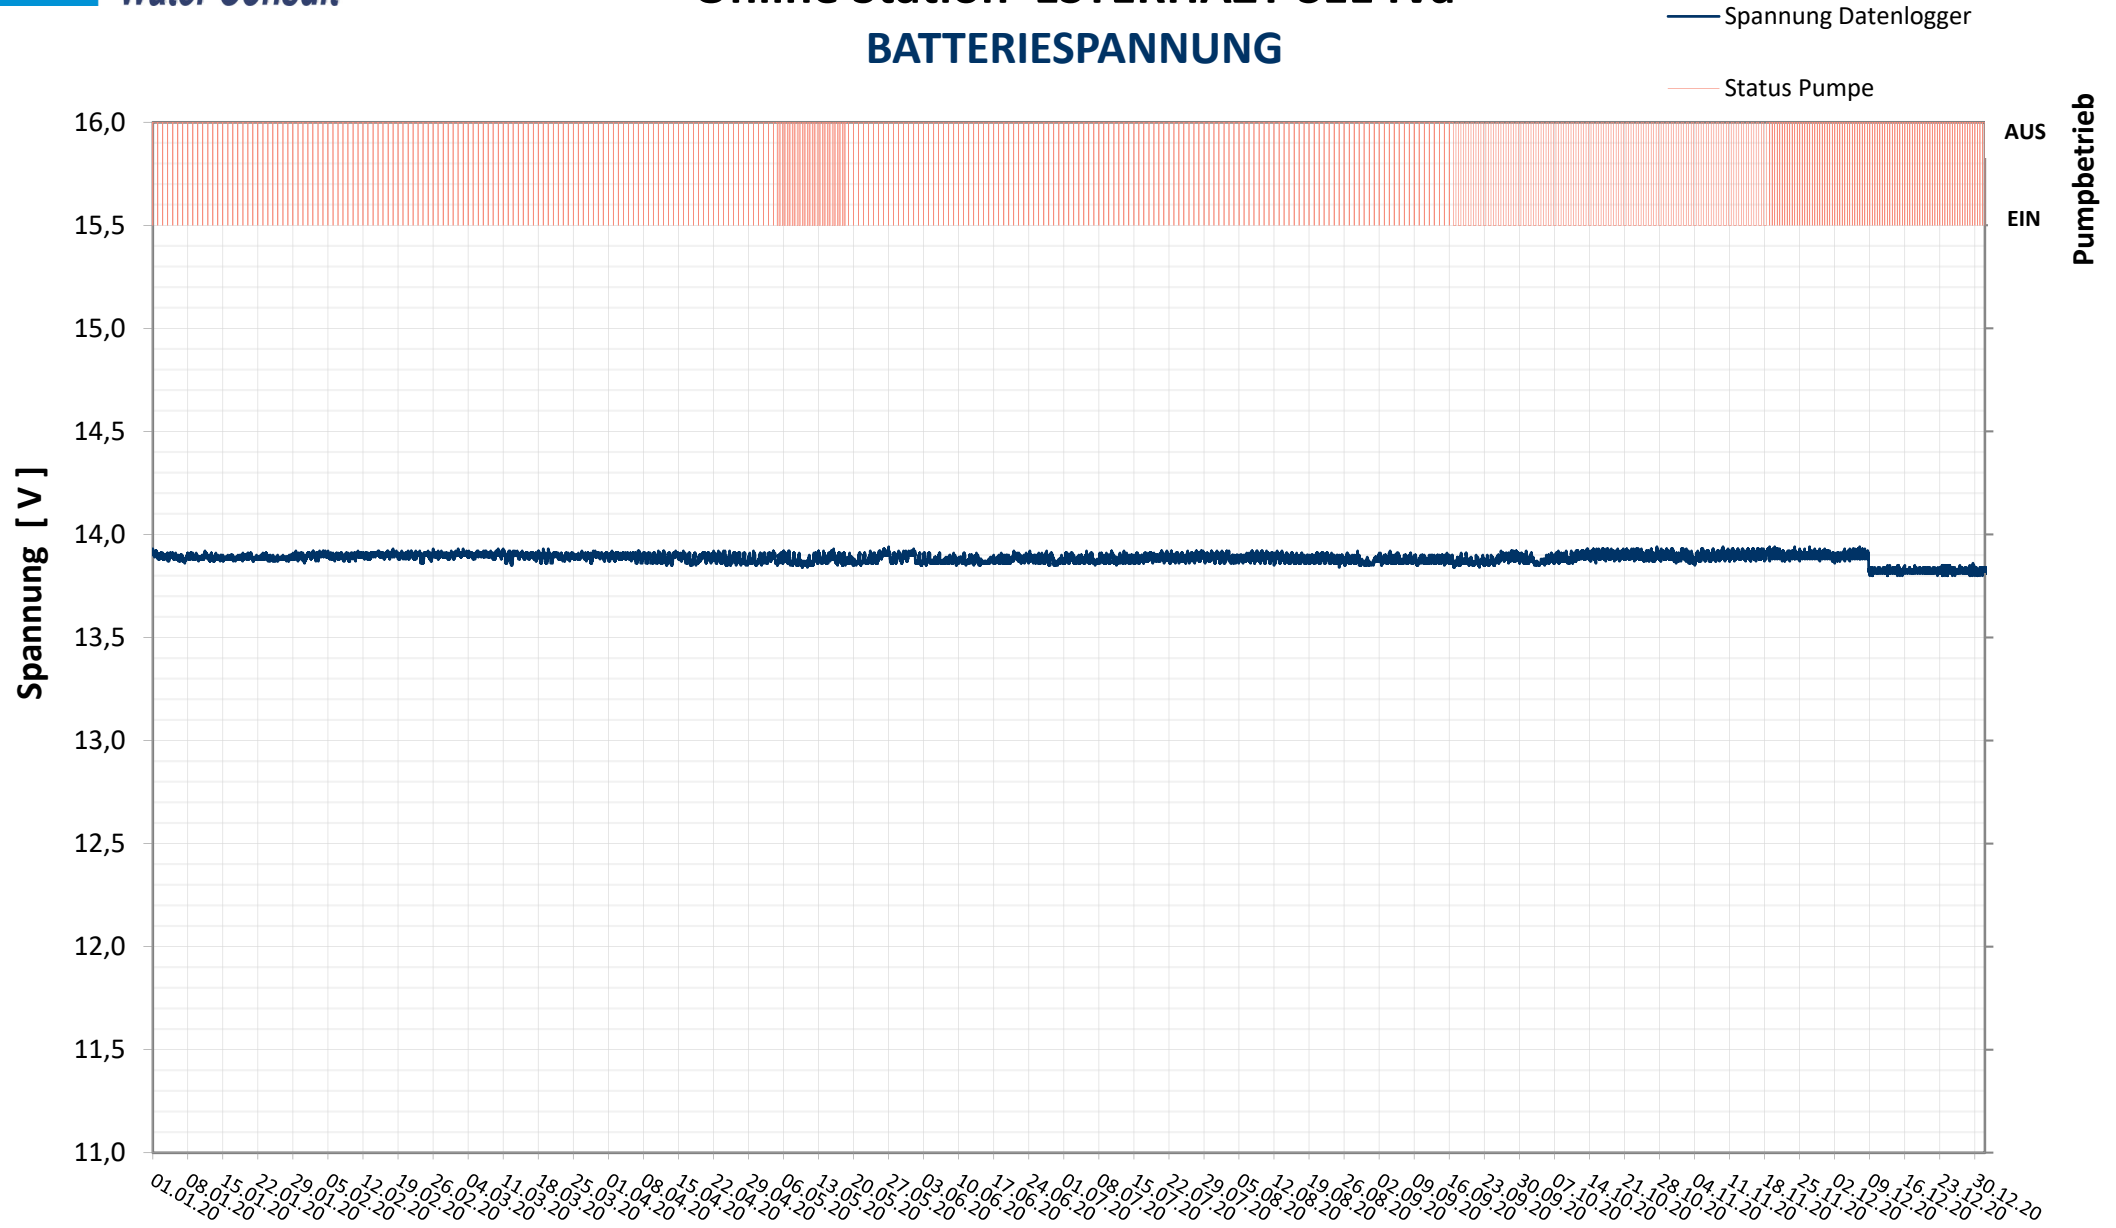

## BATTERIESPANNUNG

Bereinigte 15 Minuten Online Messwerte vorbehaltlich weiterer Detailevaluierung