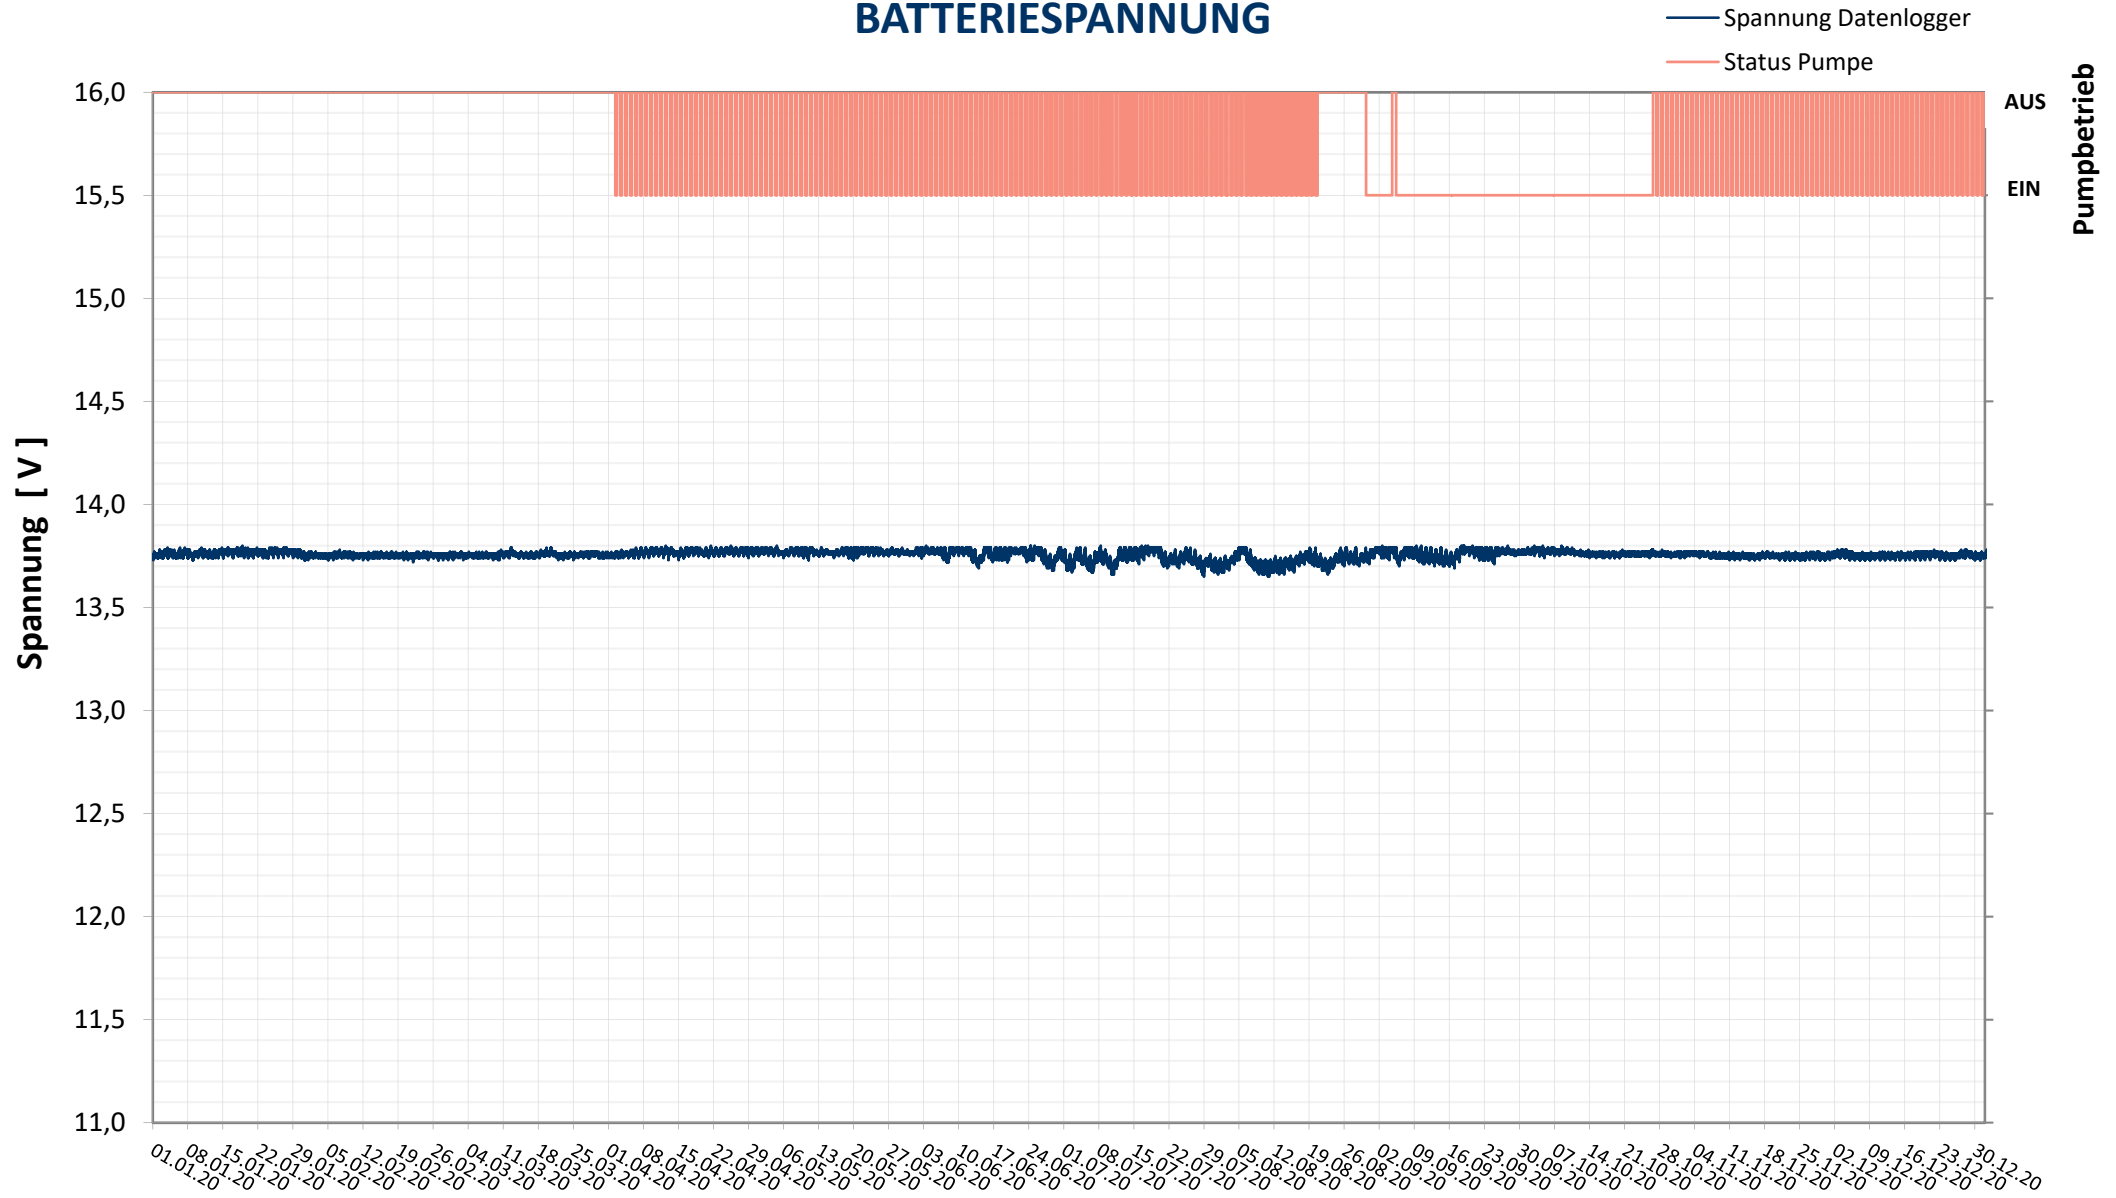

# Online Station ESTERHAZY SEE IV

## BATTERIESPANNUNG

Bereinigte 15 Minuten Online Messwerte vorbehaltlich weiterer Detailevaluierung