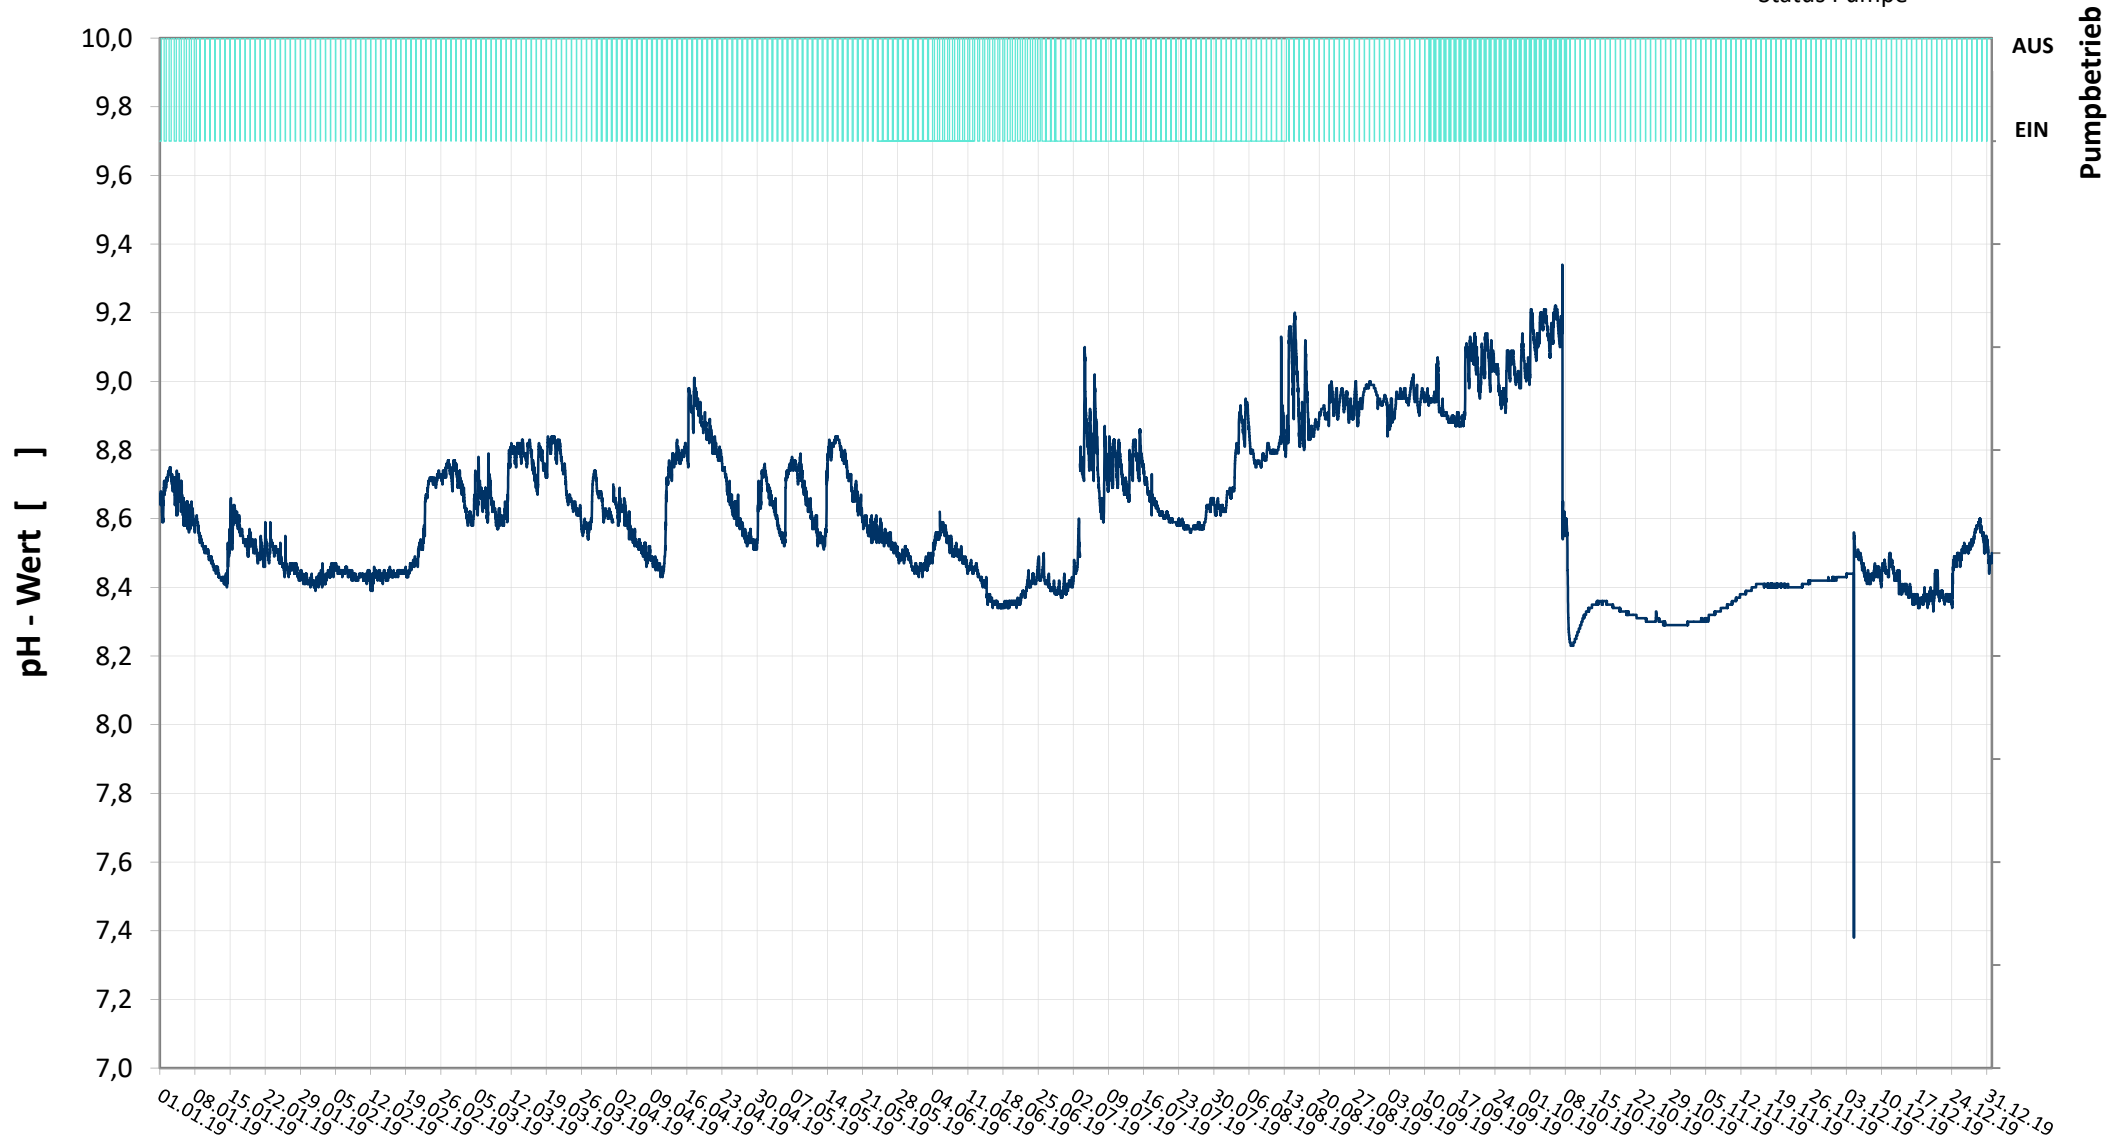

Online Station ESTERHAZY SEE IVa

pH - Wert

— pH Wert
— Status Pumpe

Bereinigte 15 Minuten Online Messwerte vorbehaltlich weiterer Detailevaluierung