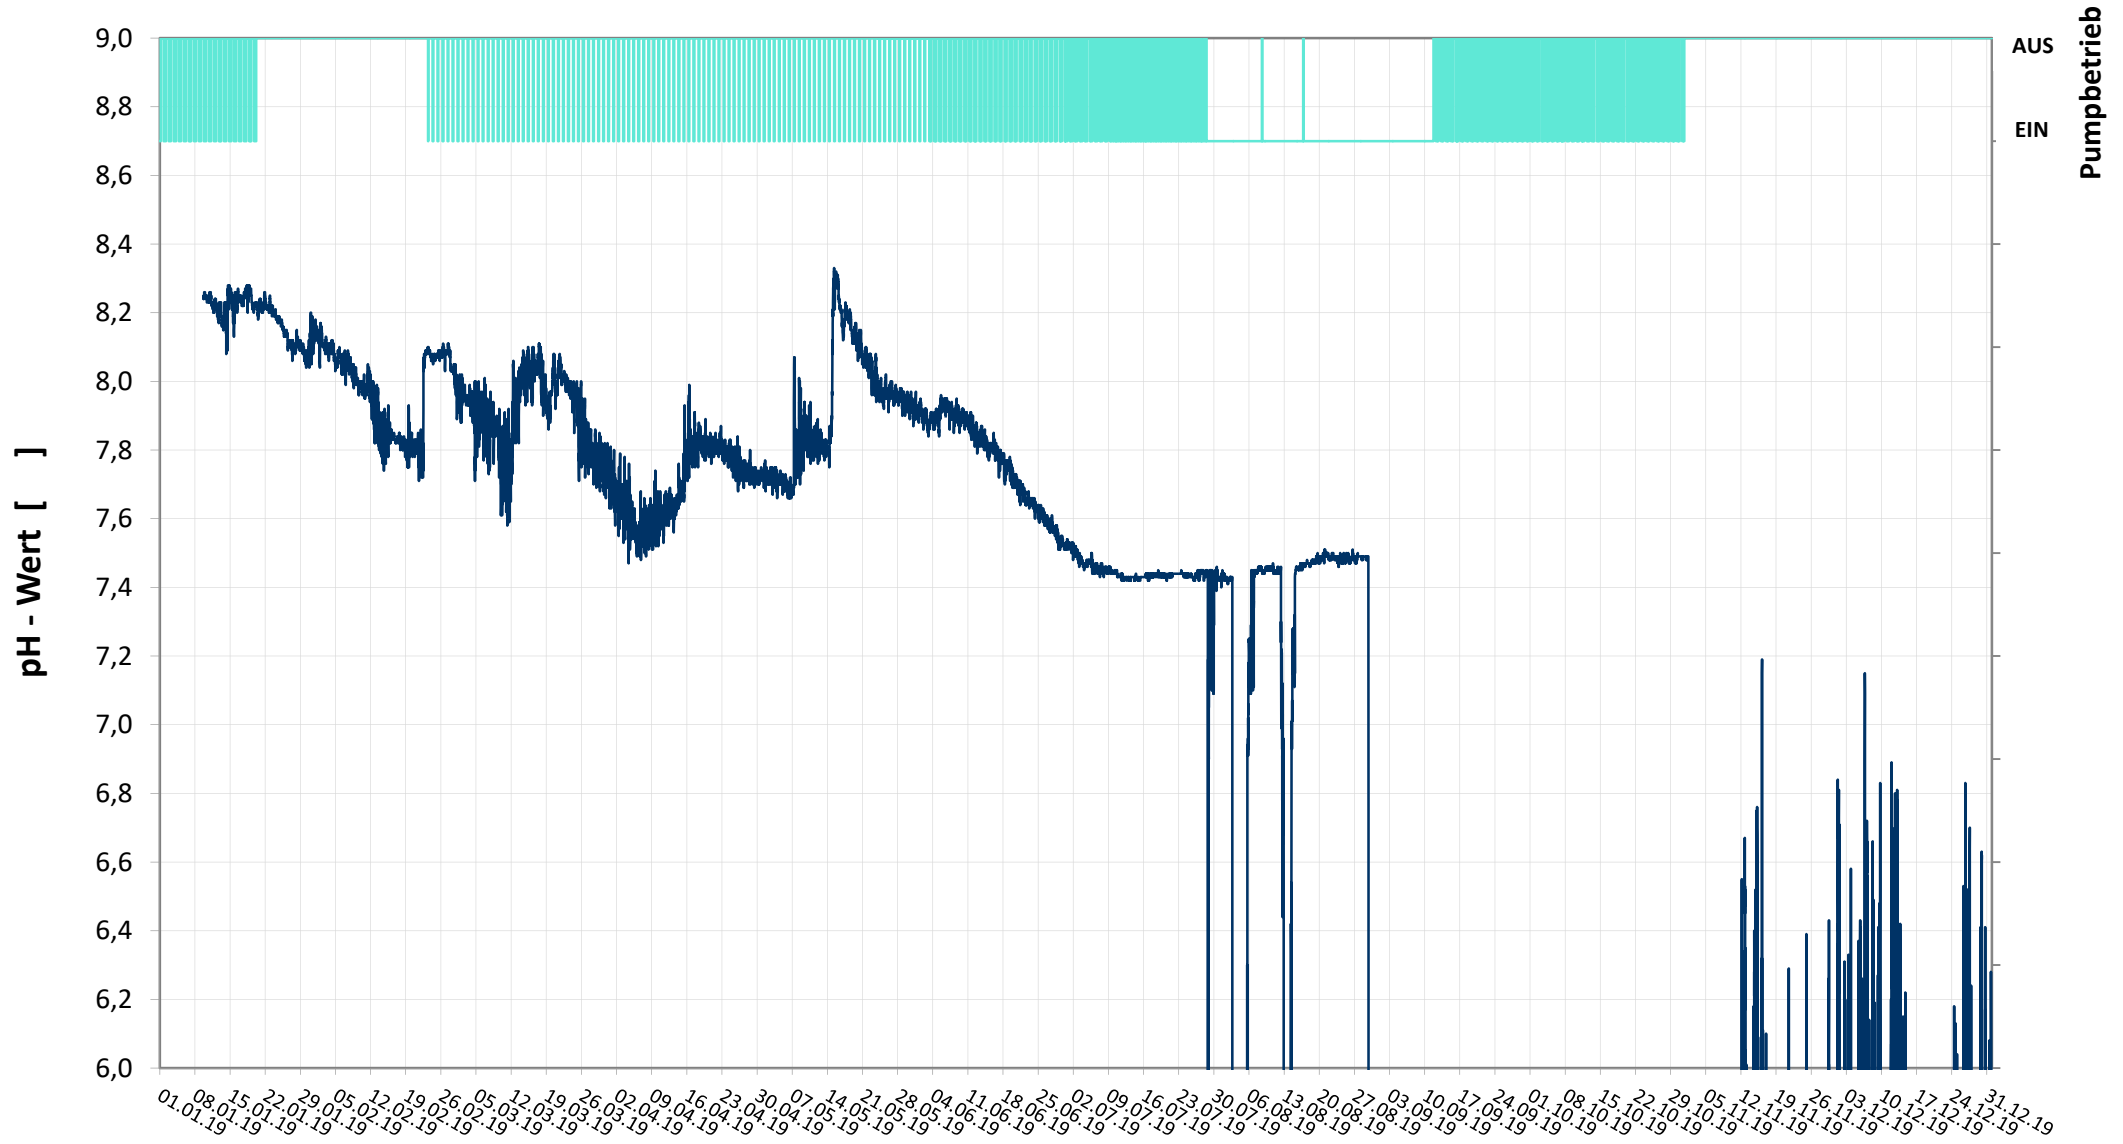

Online Station ESTERHAZY SEE IV

pH - Wert

— pH Wert
— Status Pumpe

Bereinigte 15 Minuten Online Messwerte vorbehaltlich weiterer Detailevaluierung