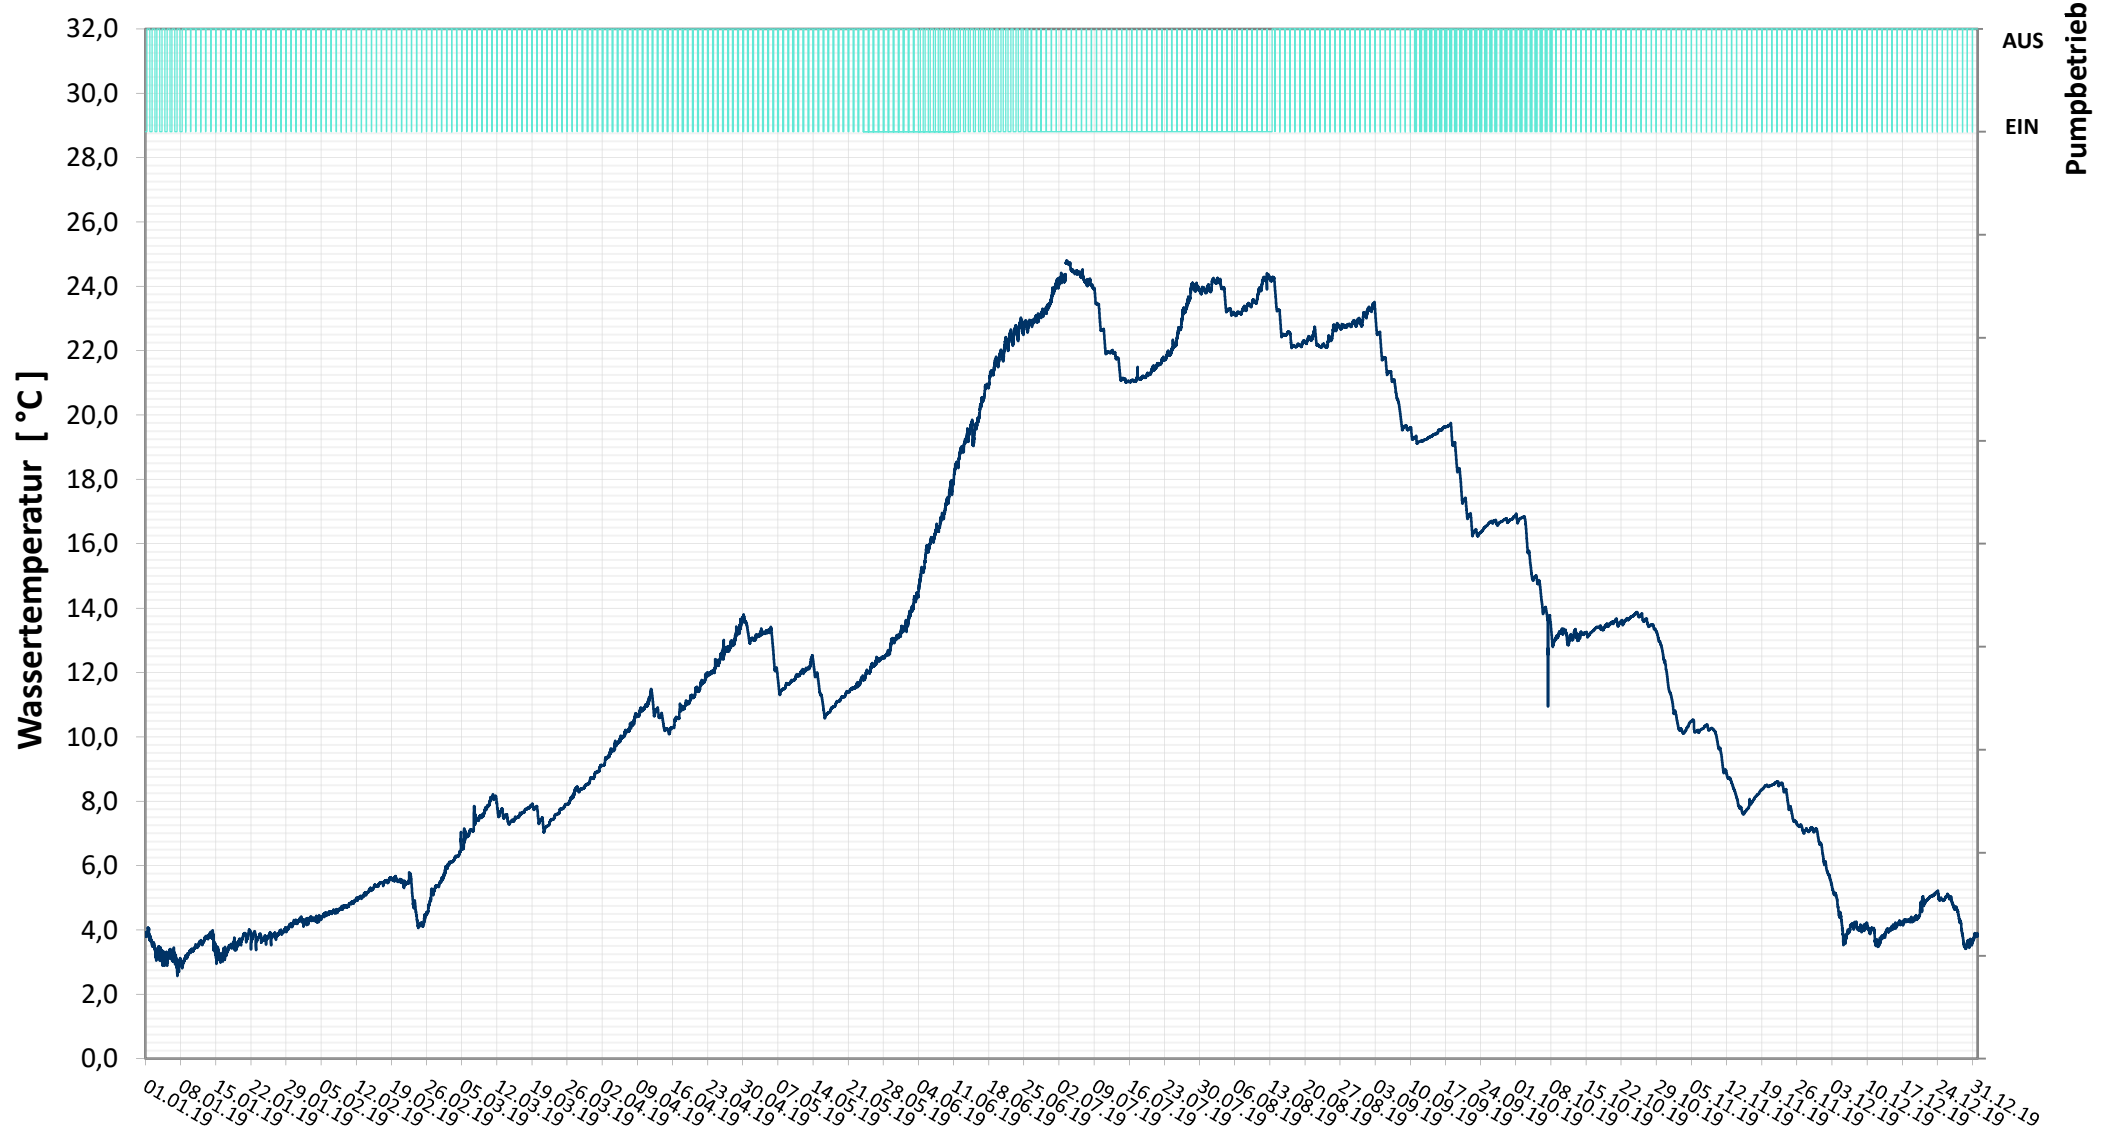

Online Station ESTERHAZY SEE IVa

WASSESTEMPERATUR

— Temperatur
— Status Pumpe

Bereinigte 15 Minuten Online Messwerte vorbehaltlich weiterer Detailevaluierung