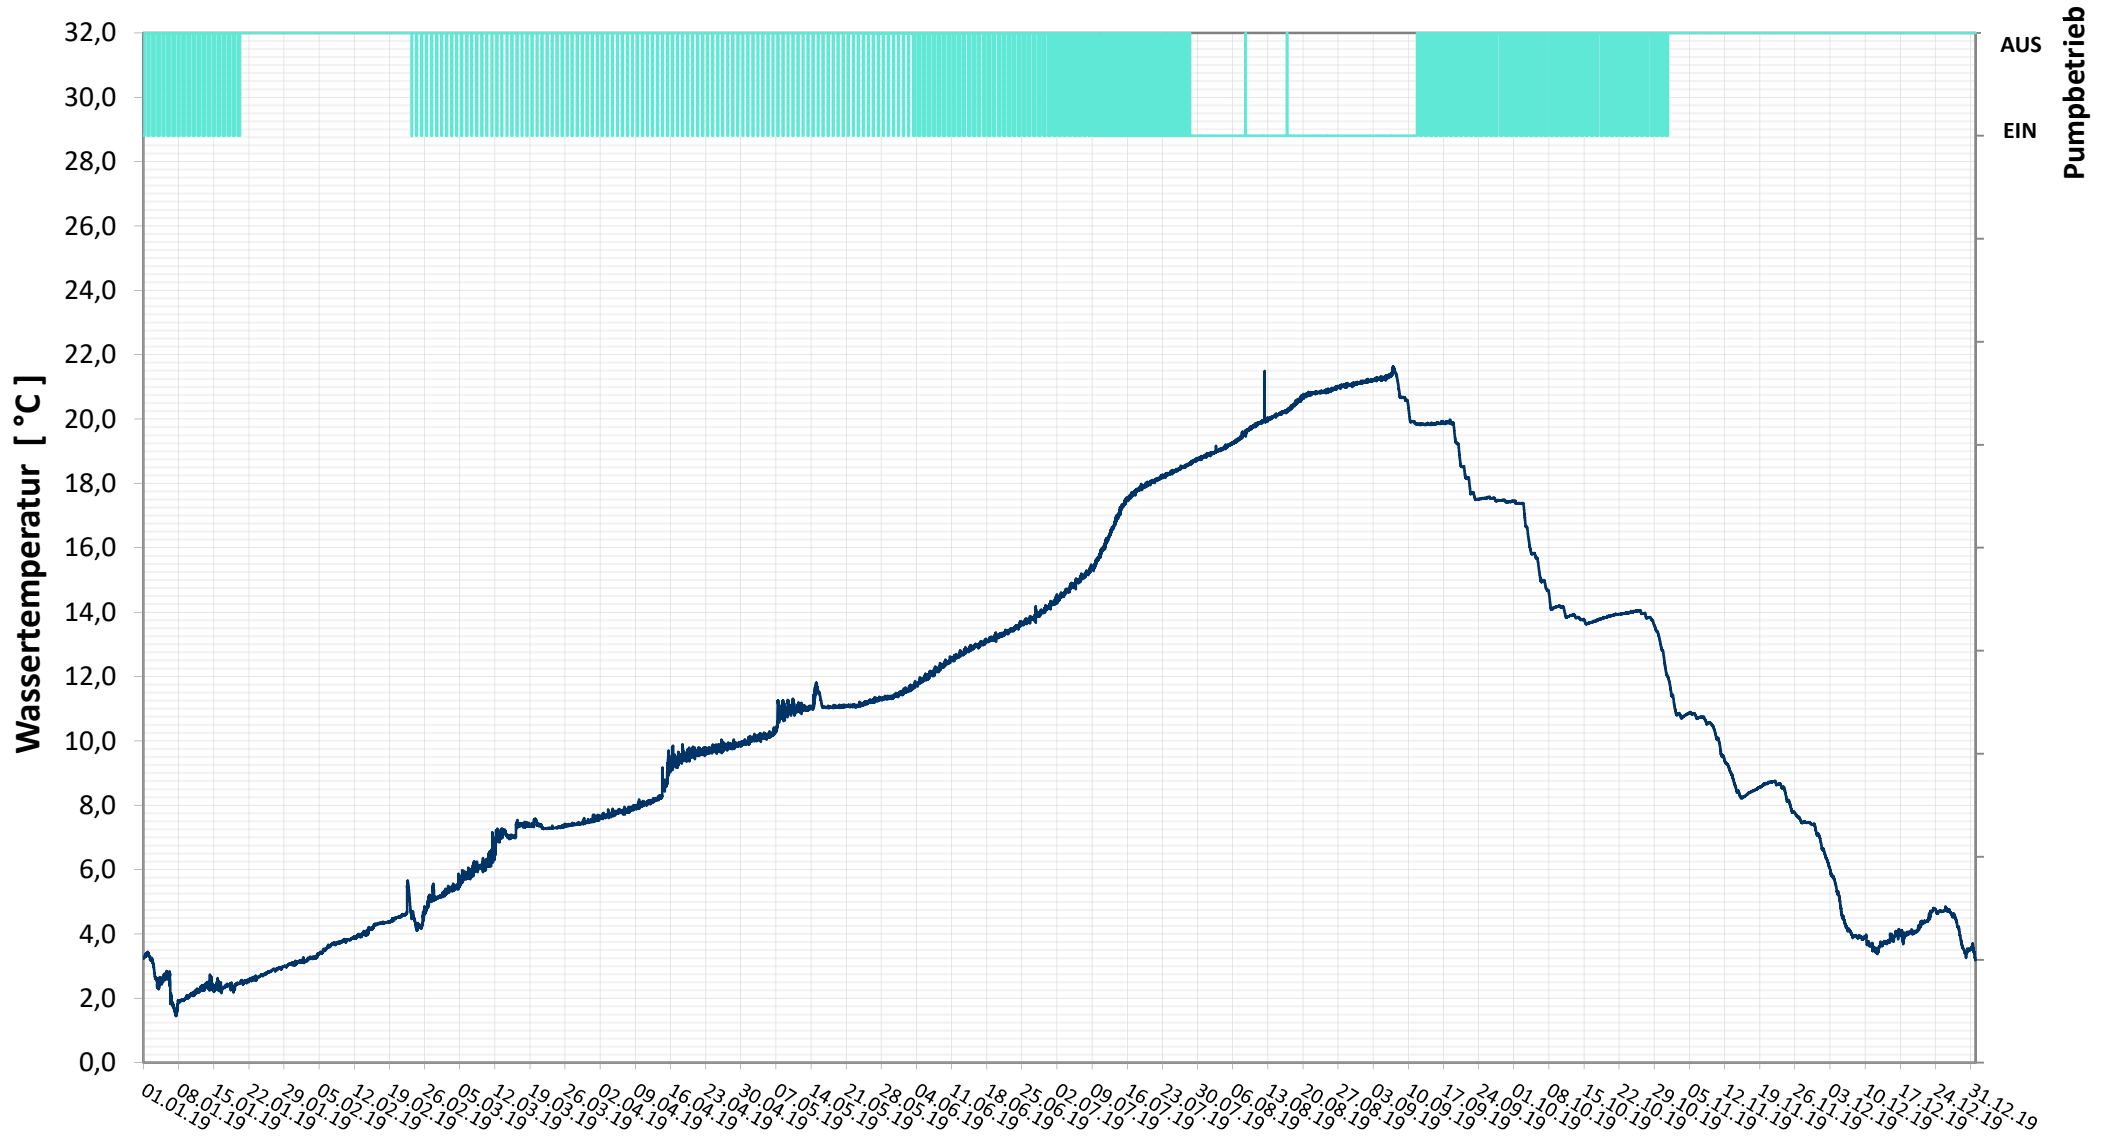

# Online Station ESTERHAZY SEE IV WASSEITEMPERATUR

— Temperatur  
— Status Pumpe

Bereinigte 15 Minuten Online Messwerte vorbehaltlich weiterer Detailevaluierung