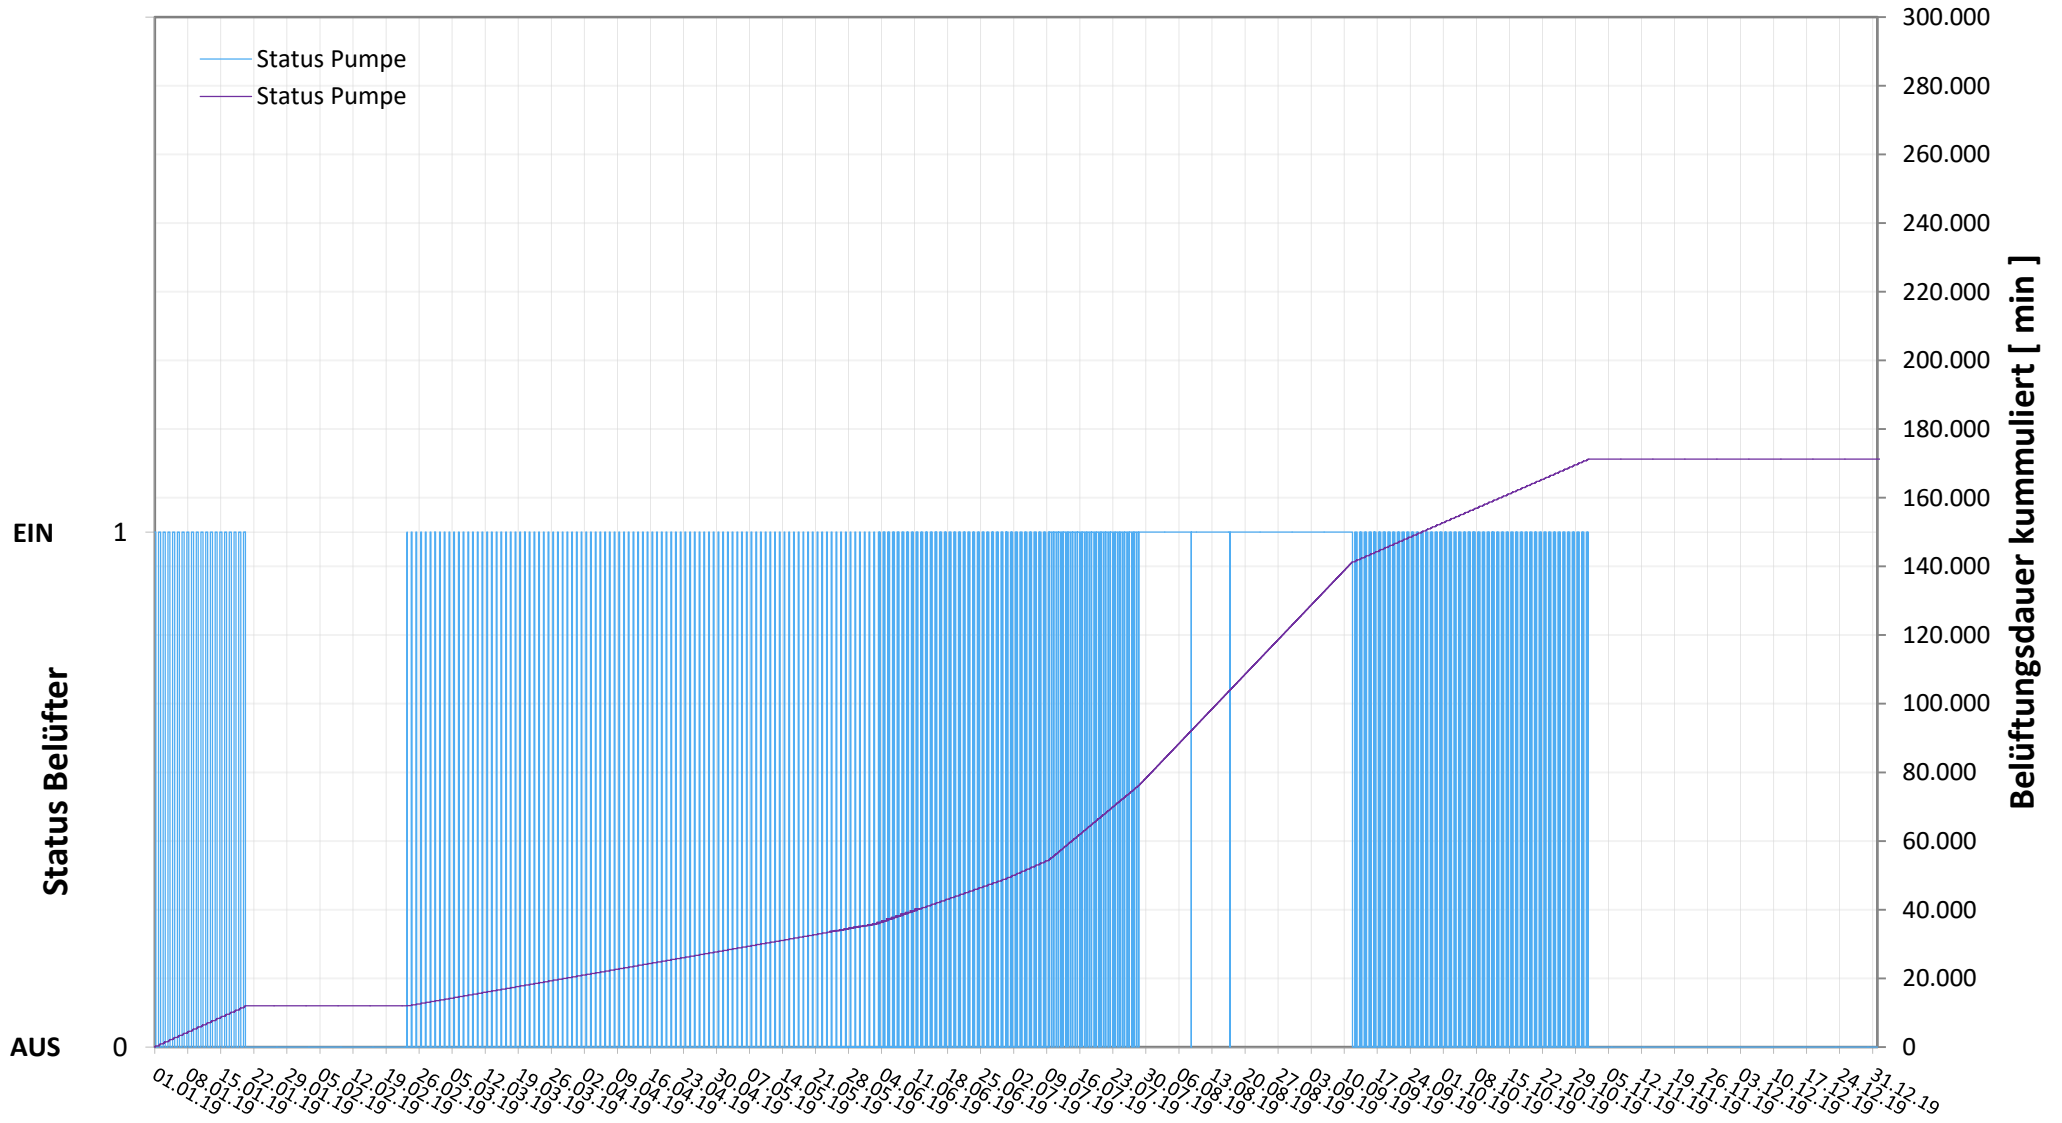

Online Station ESTERHAZY SEE IV

BELÜFTUNG EIN / AUS

Bereinigte 15 Minuten Online Messwerte vorbehaltlich weiterer Detailevaluierung