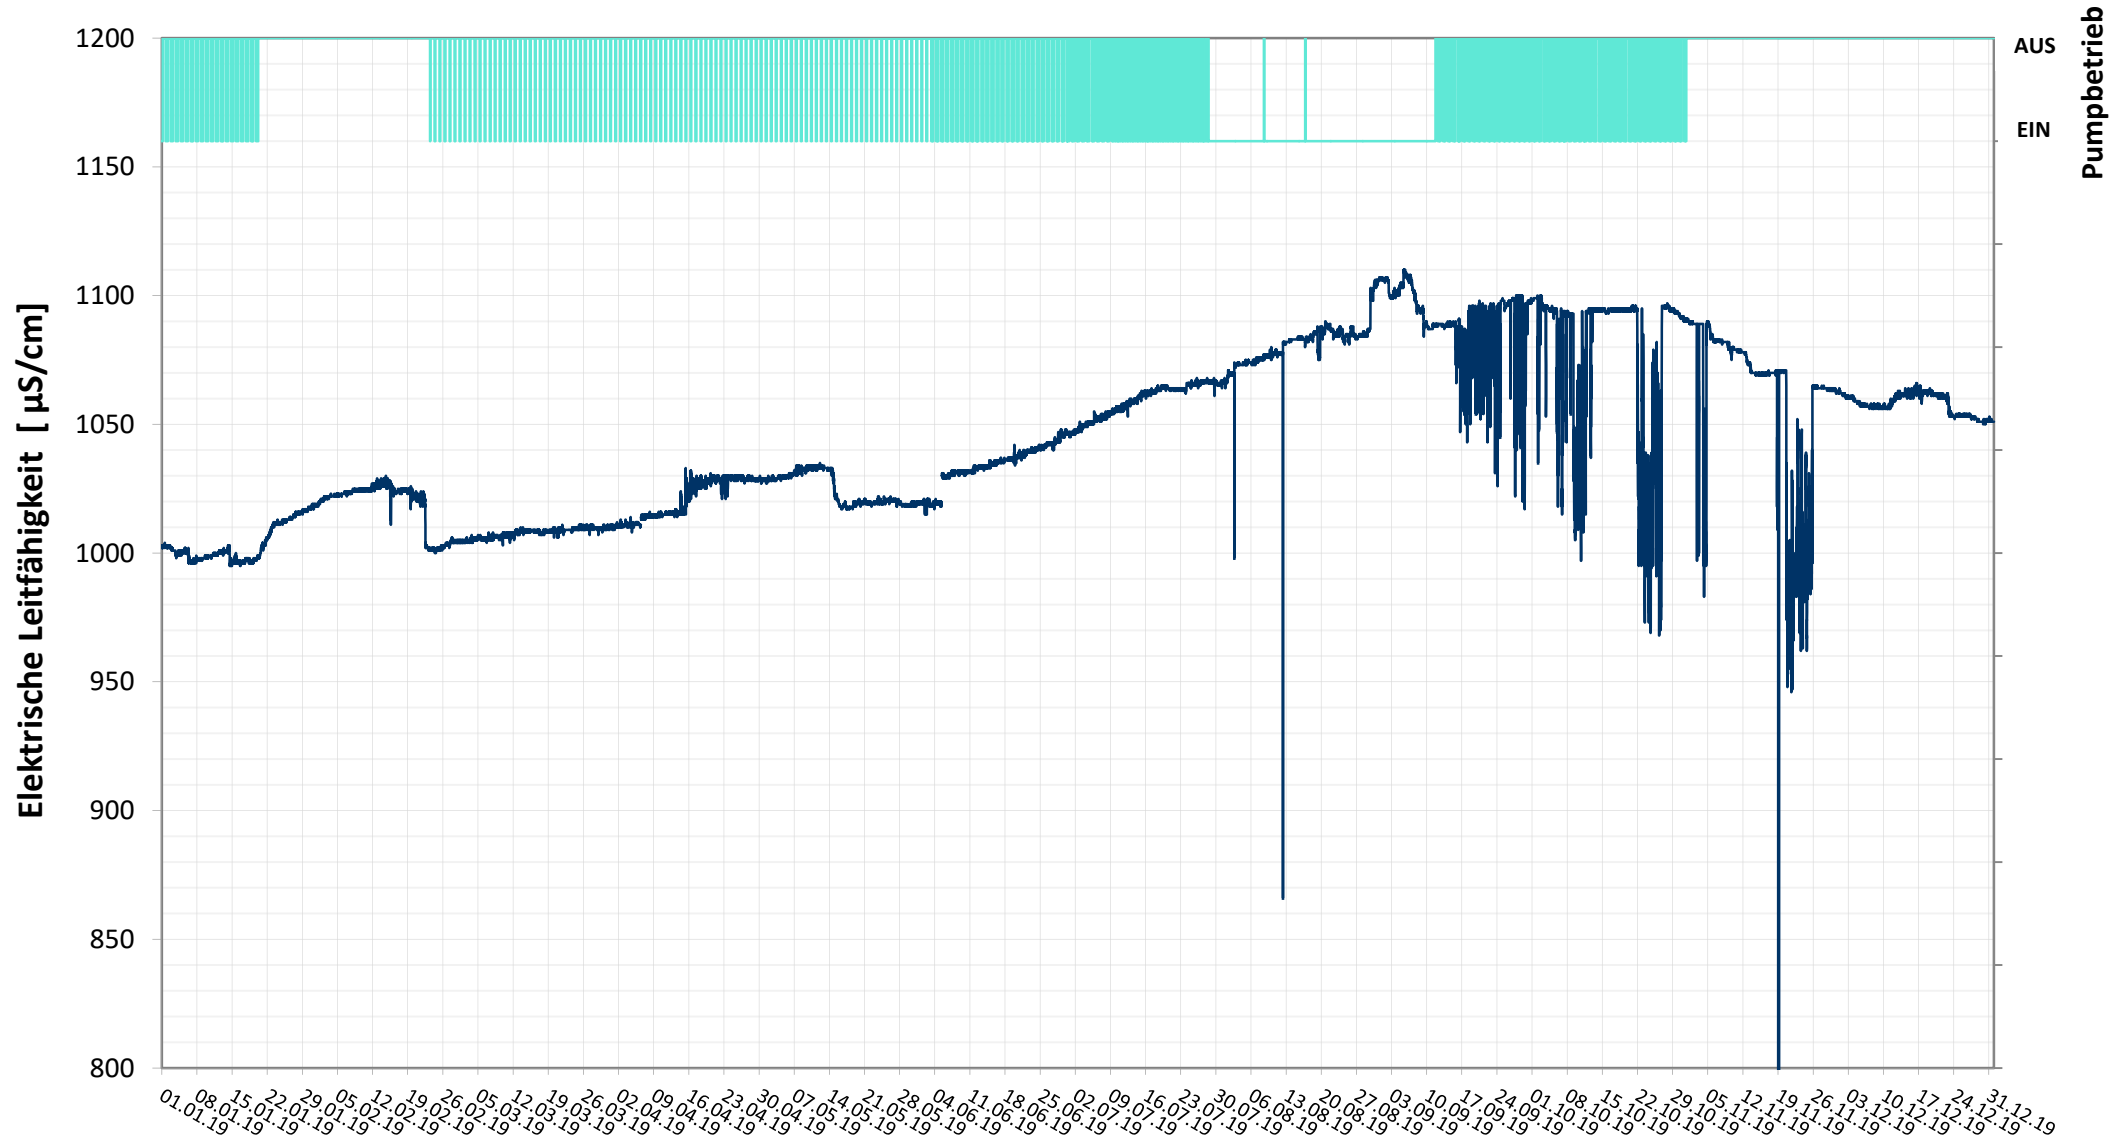

# Online Station ESTERHAZY SEE IV

## ELEKTRISCHE LEITFÄHIGKEIT

— Leitfähigkeit  
— Status Pumpe

Bereinigte 15 Minuten Online Messwerte vorbehaltlich weiterer Detailevaluierung