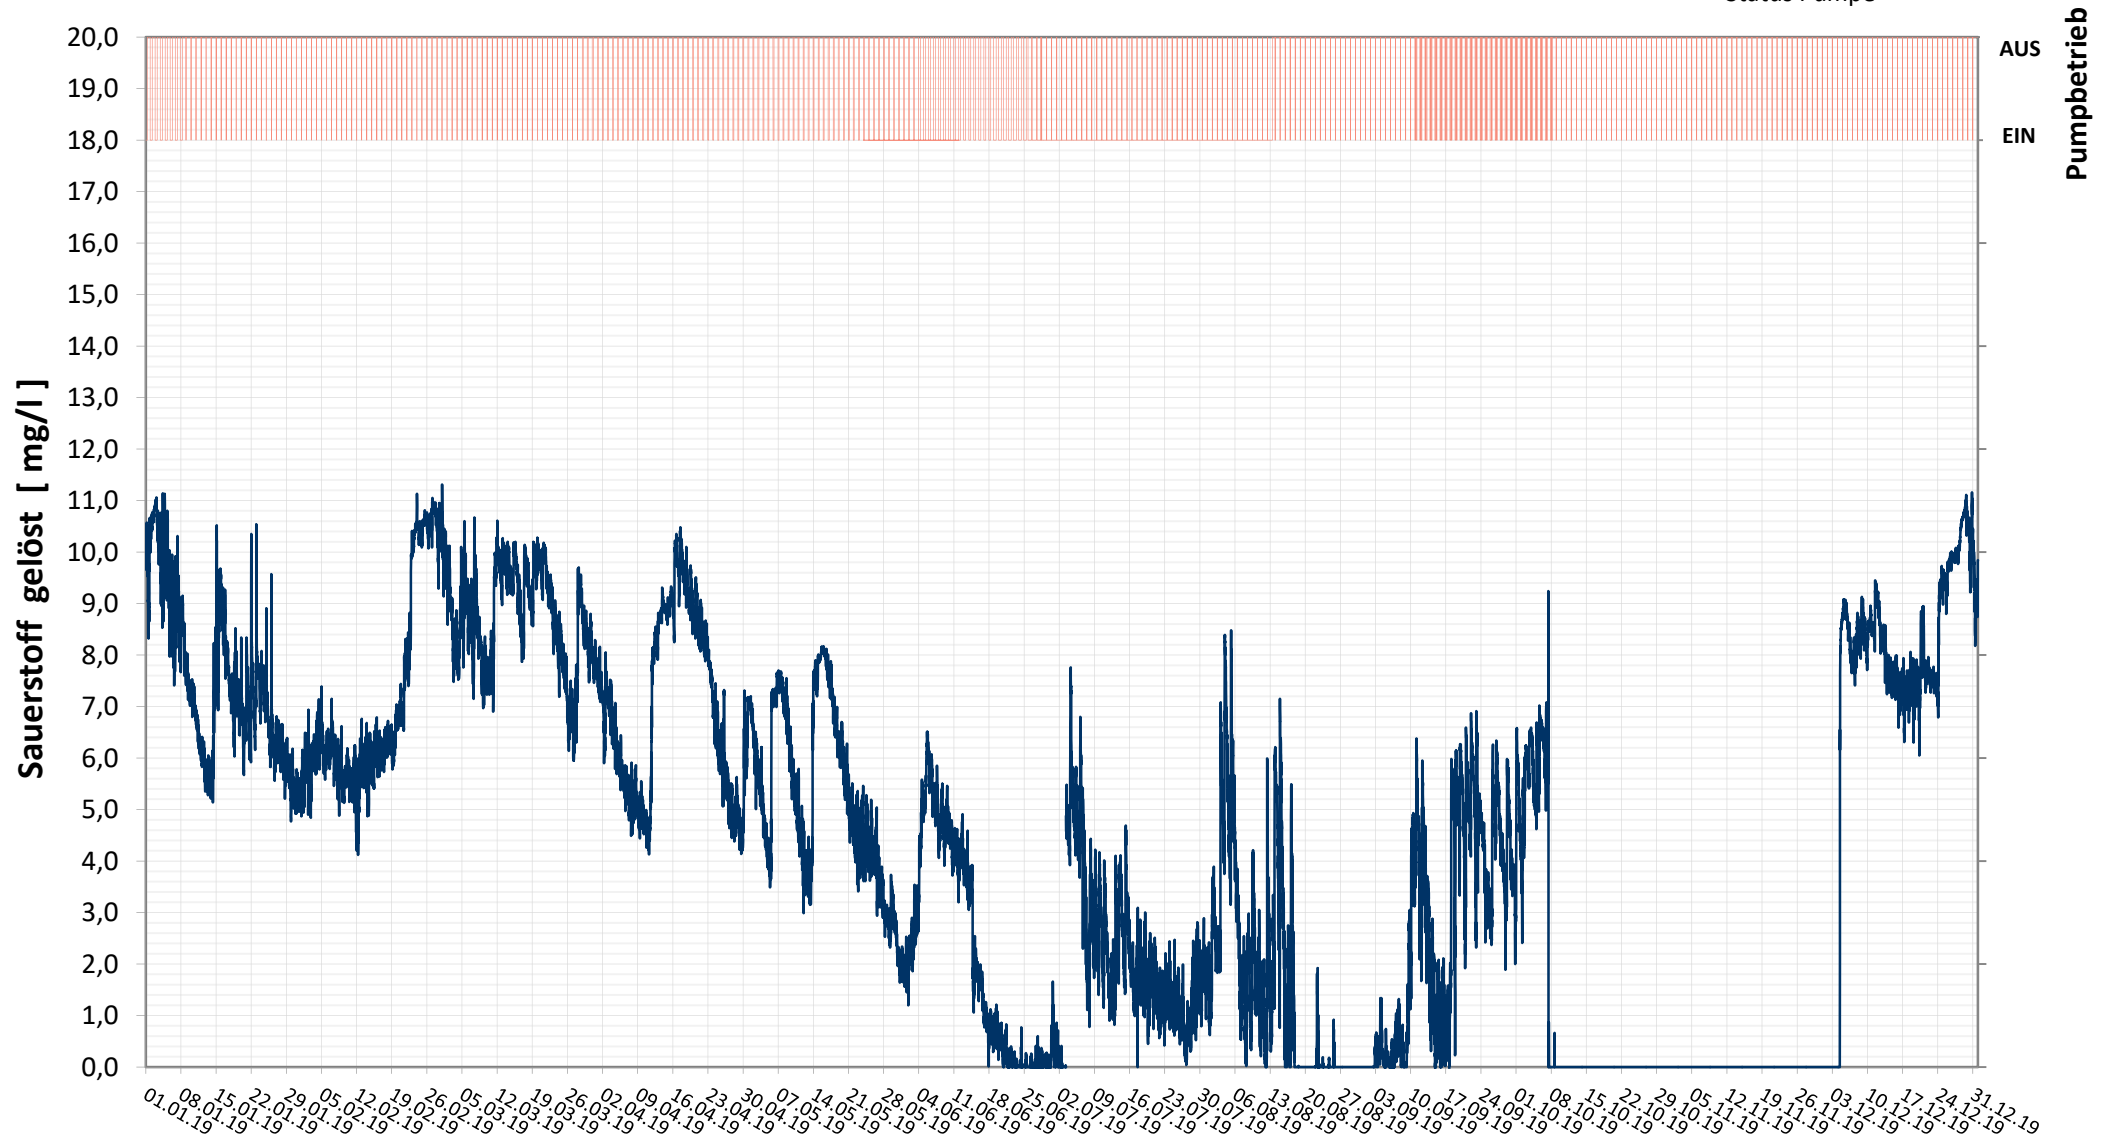

Online Station ESTERHAZY SEE IVa

SAUERSTOFF GELÖST

— Sauerstoff gelöst
— Status Pumpe

Bereinigte 15 Minuten Online Messwerte vorbehaltlich weiterer Detailevaluierung