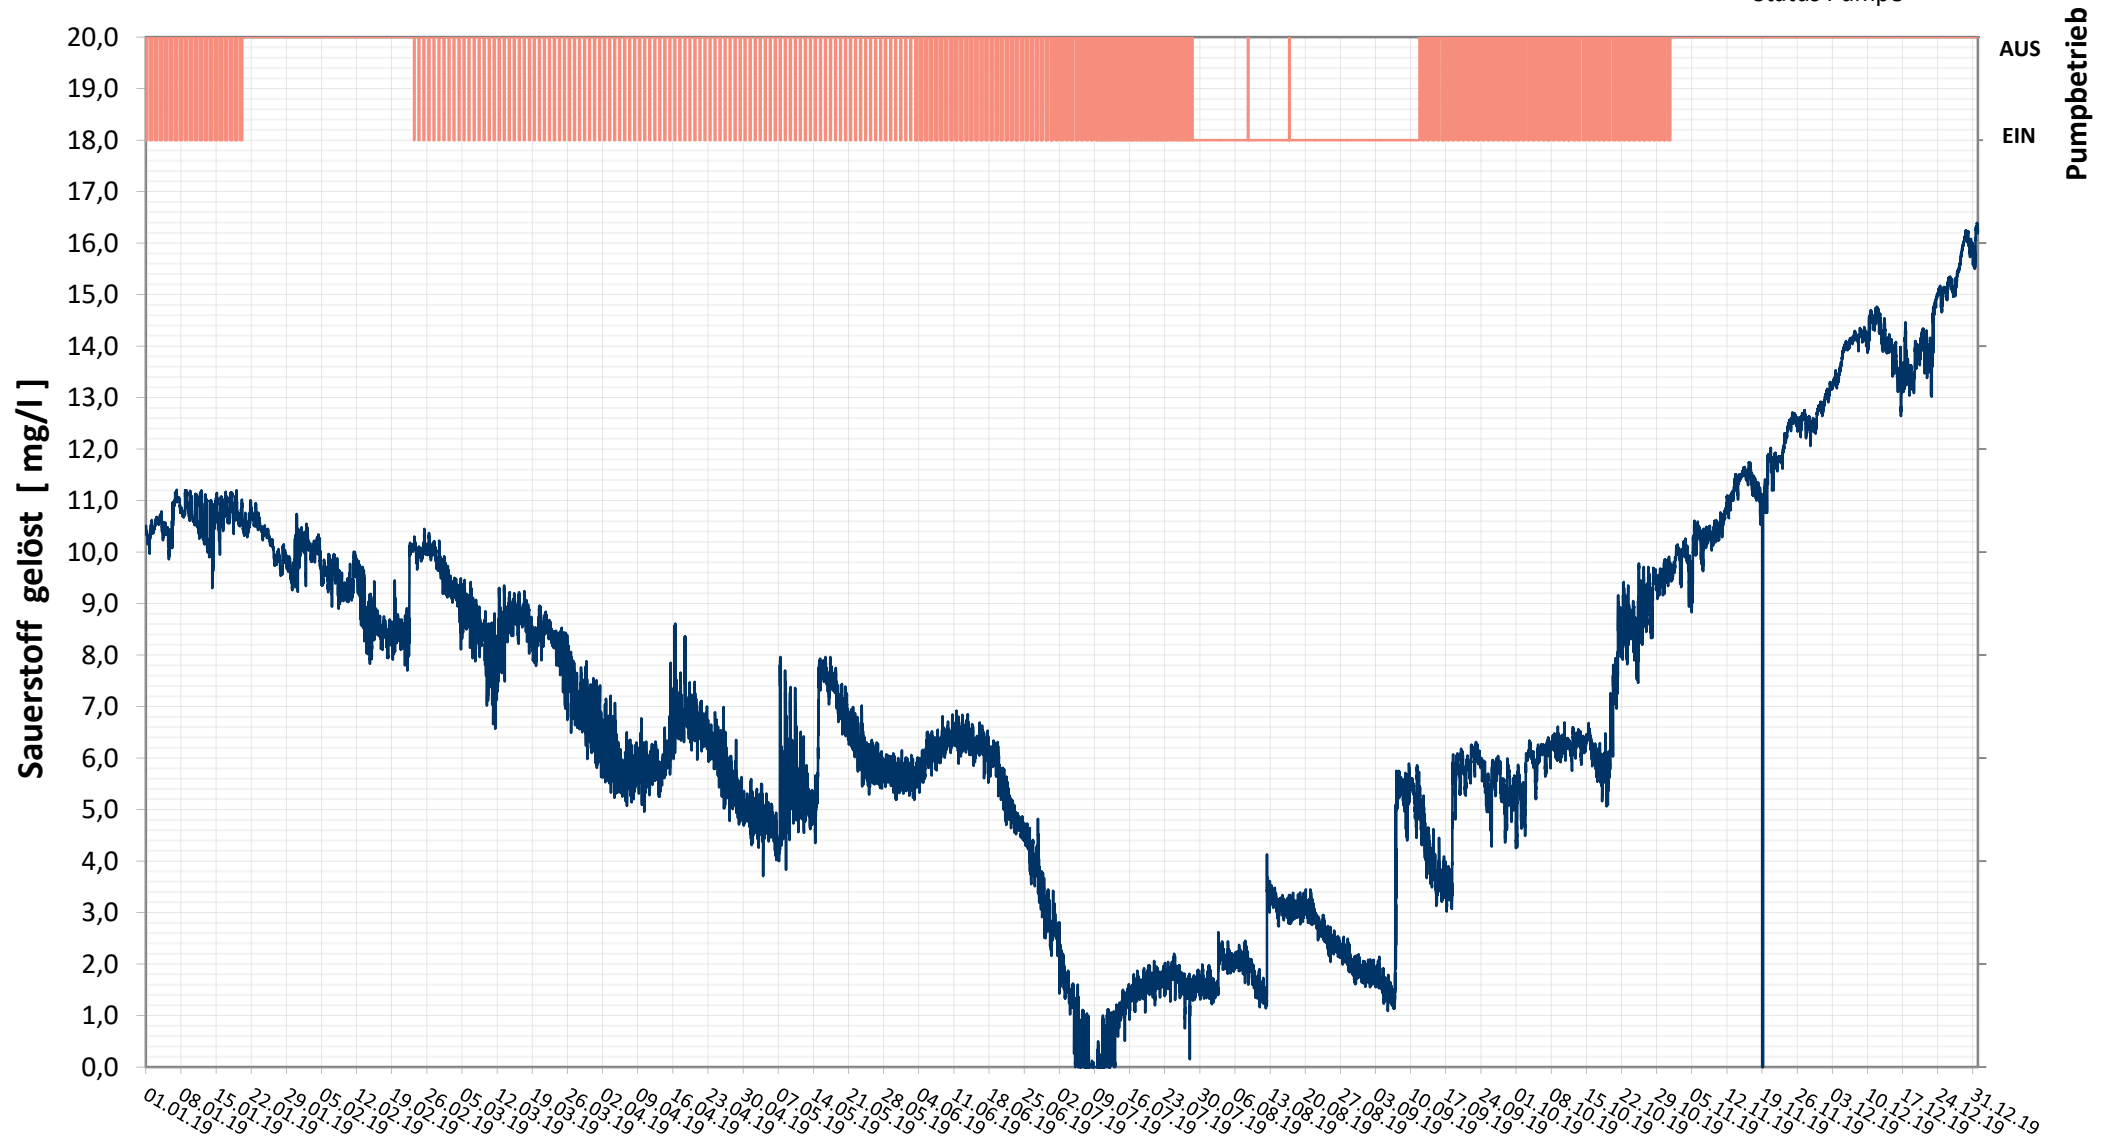

Online Station ESTERHAZY SEE IV SAUERSTOFF GELÖST

— Sauerstoff gelöst
— Status Pumpe

Bereinigte 15 Minuten Online Messwerte vorbehaltlich weiterer Detailevaluierung