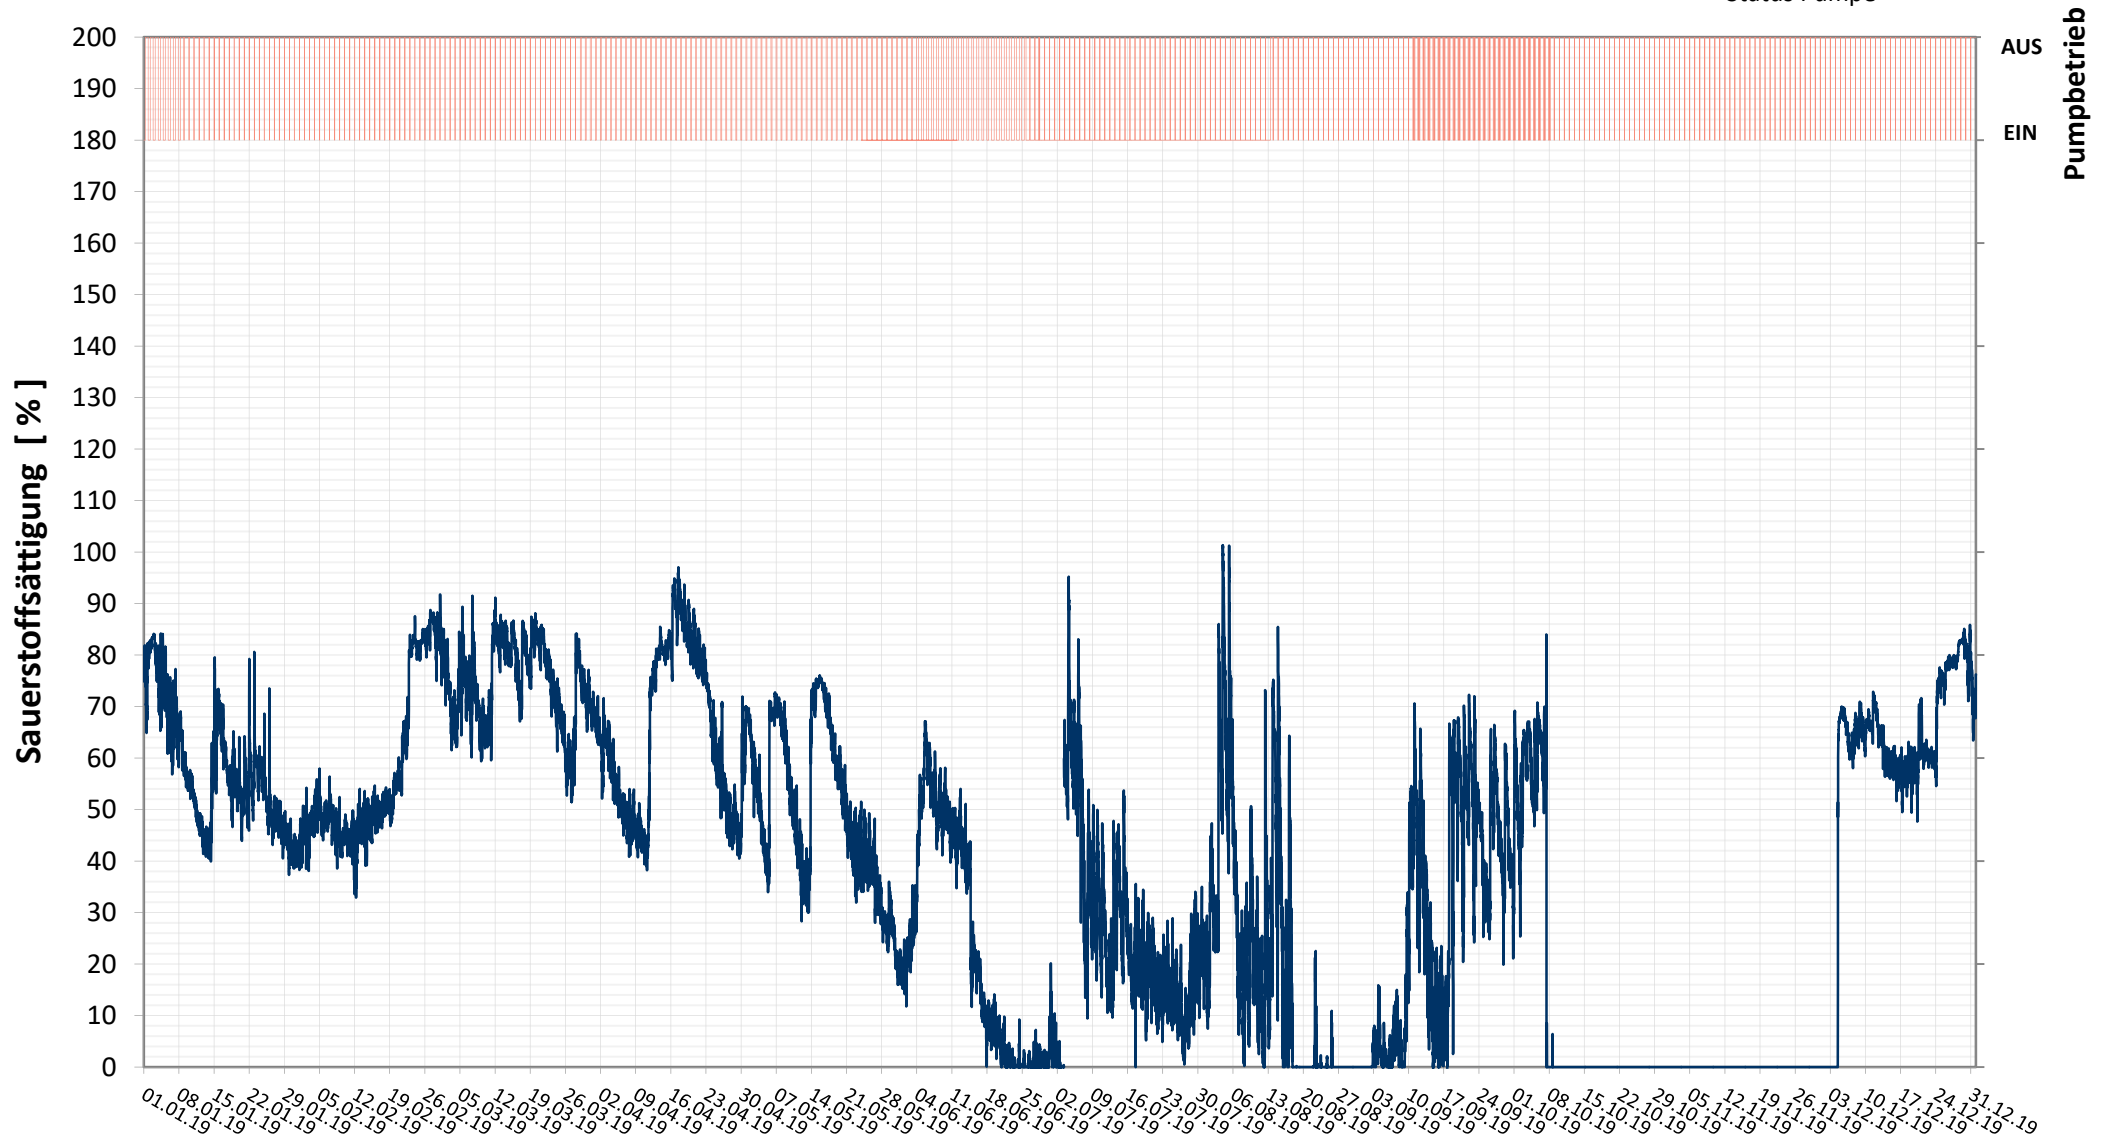

Online Station ESTERHAZY SEE IVa

SAUERSTOFFSÄTTIGUNG

— Sauerstoffsättigung
— Status Pumpe

Bereinigte 15 Minuten Online Messwerte vorbehaltlich weiterer Detailevaluierung