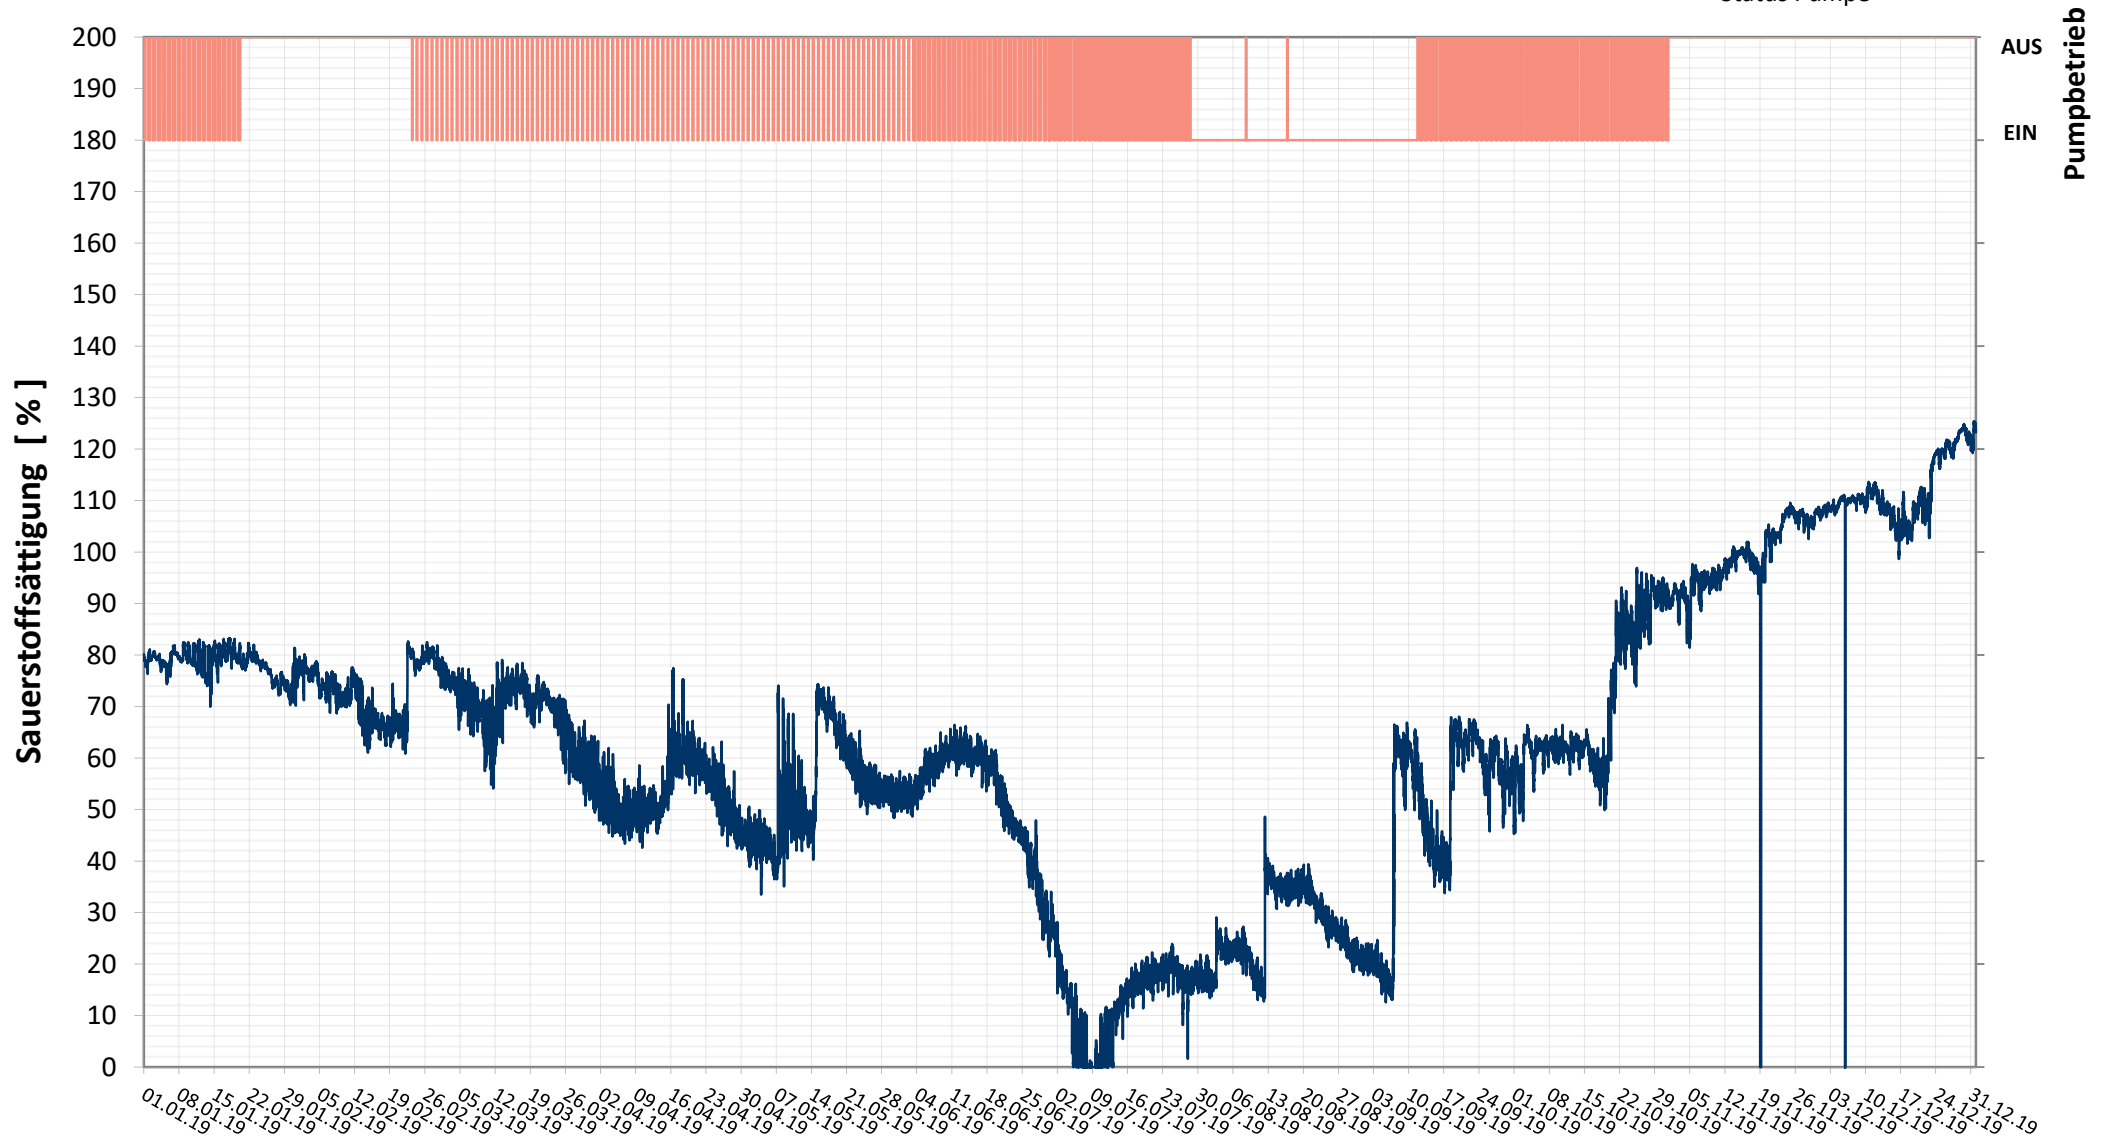

Online Station ESTERHAZY SEE IV SAUERSTOFFSÄTTIGUNG

— Sauerstoffsättigung
— Status Pumpe

Bereinigte 15 Minuten Online Messwerte vorbehaltlich weiterer Detailevaluierung