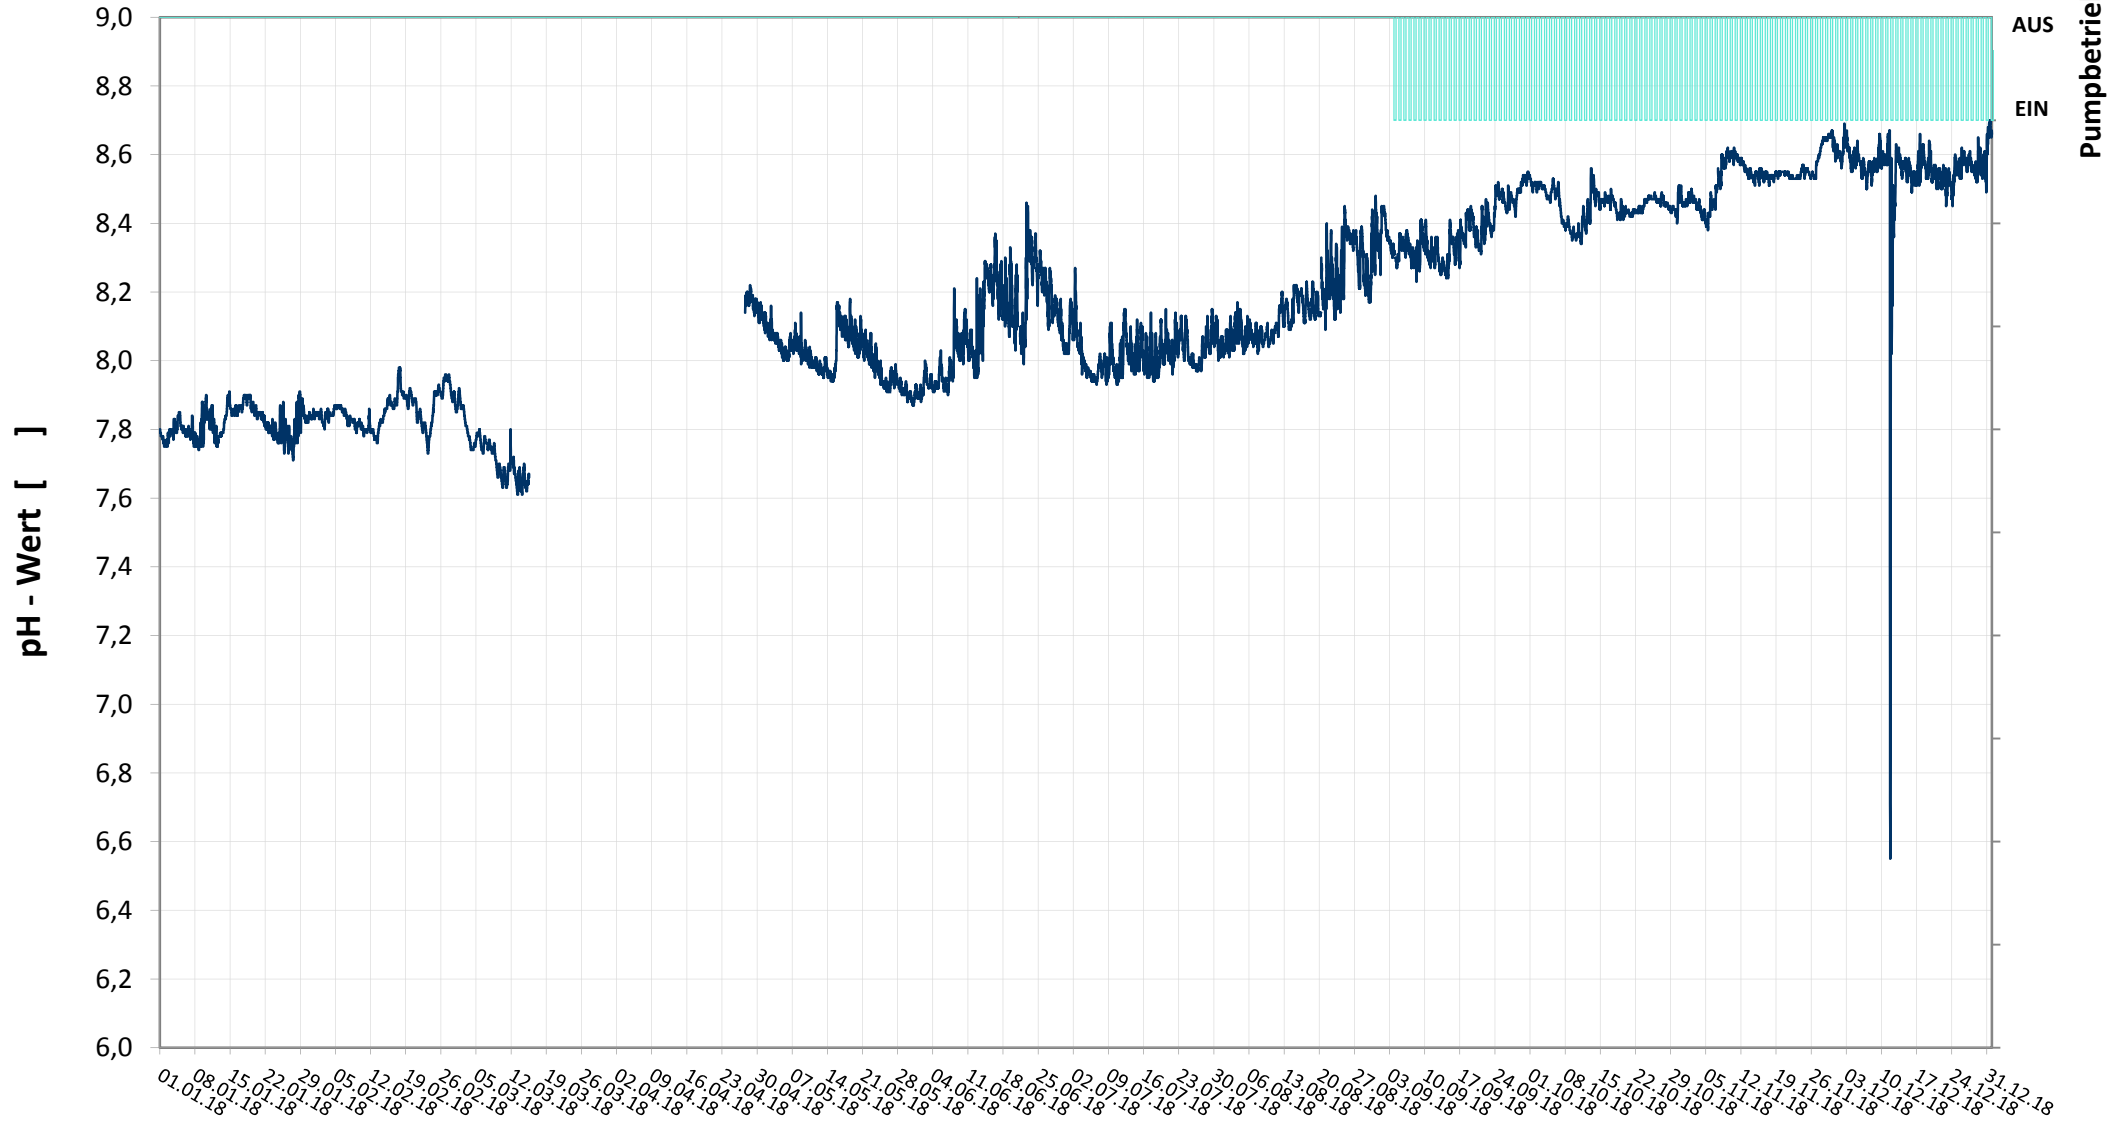

Online Station ESTERHAZY SEE IVa

pH - Wert

pH Wert

Status Pumpe

Bereinigte 15 Minuten Online Messwerte vorbehaltlich weiterer Detailevaluierung