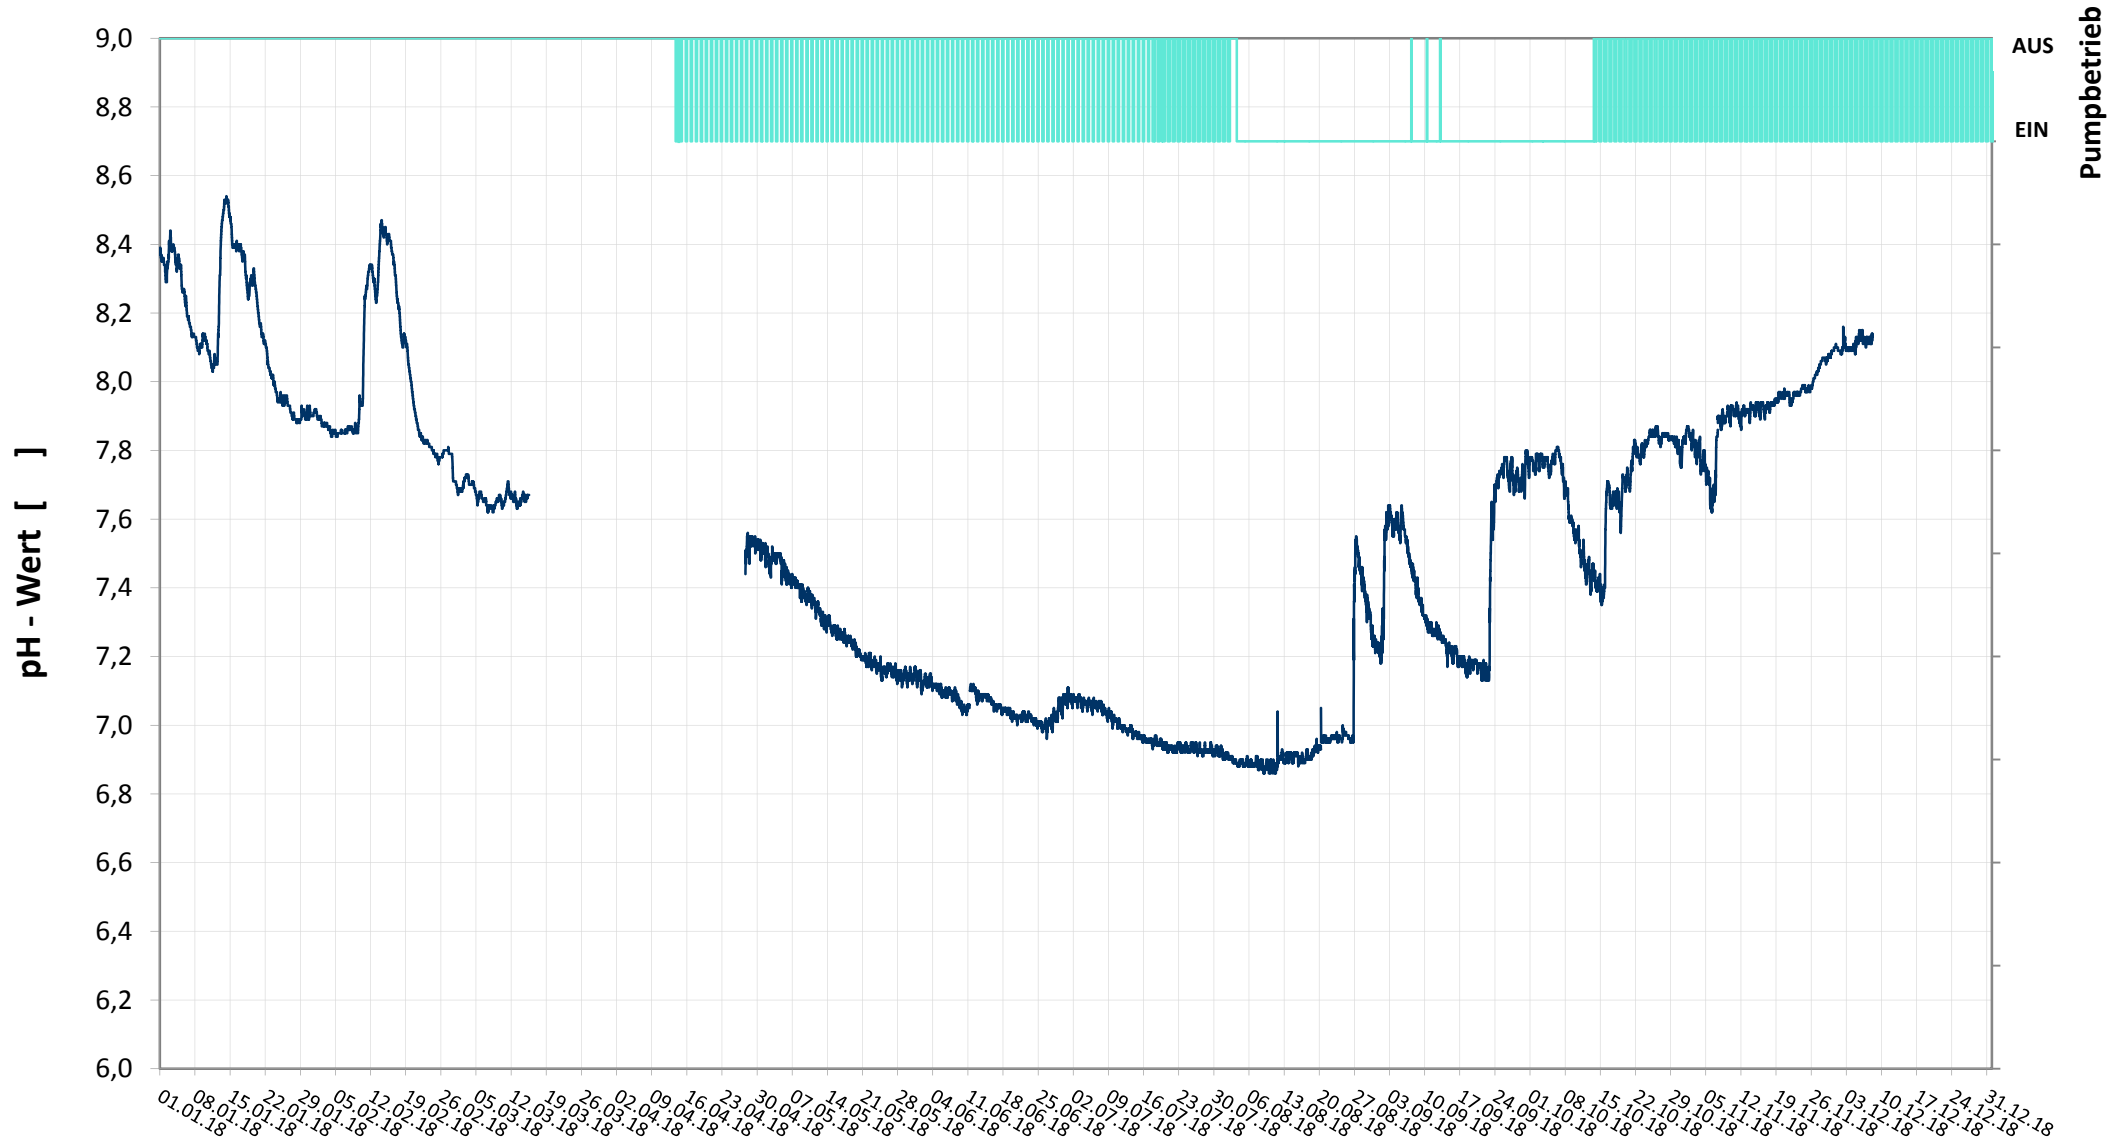

Online Station ESTERHAZY SEE IV

pH - Wert

— pH Wert
— Status Pumpe

Bereinigte 15 Minuten Online Messwerte vorbehaltlich weiterer Detailevaluierung