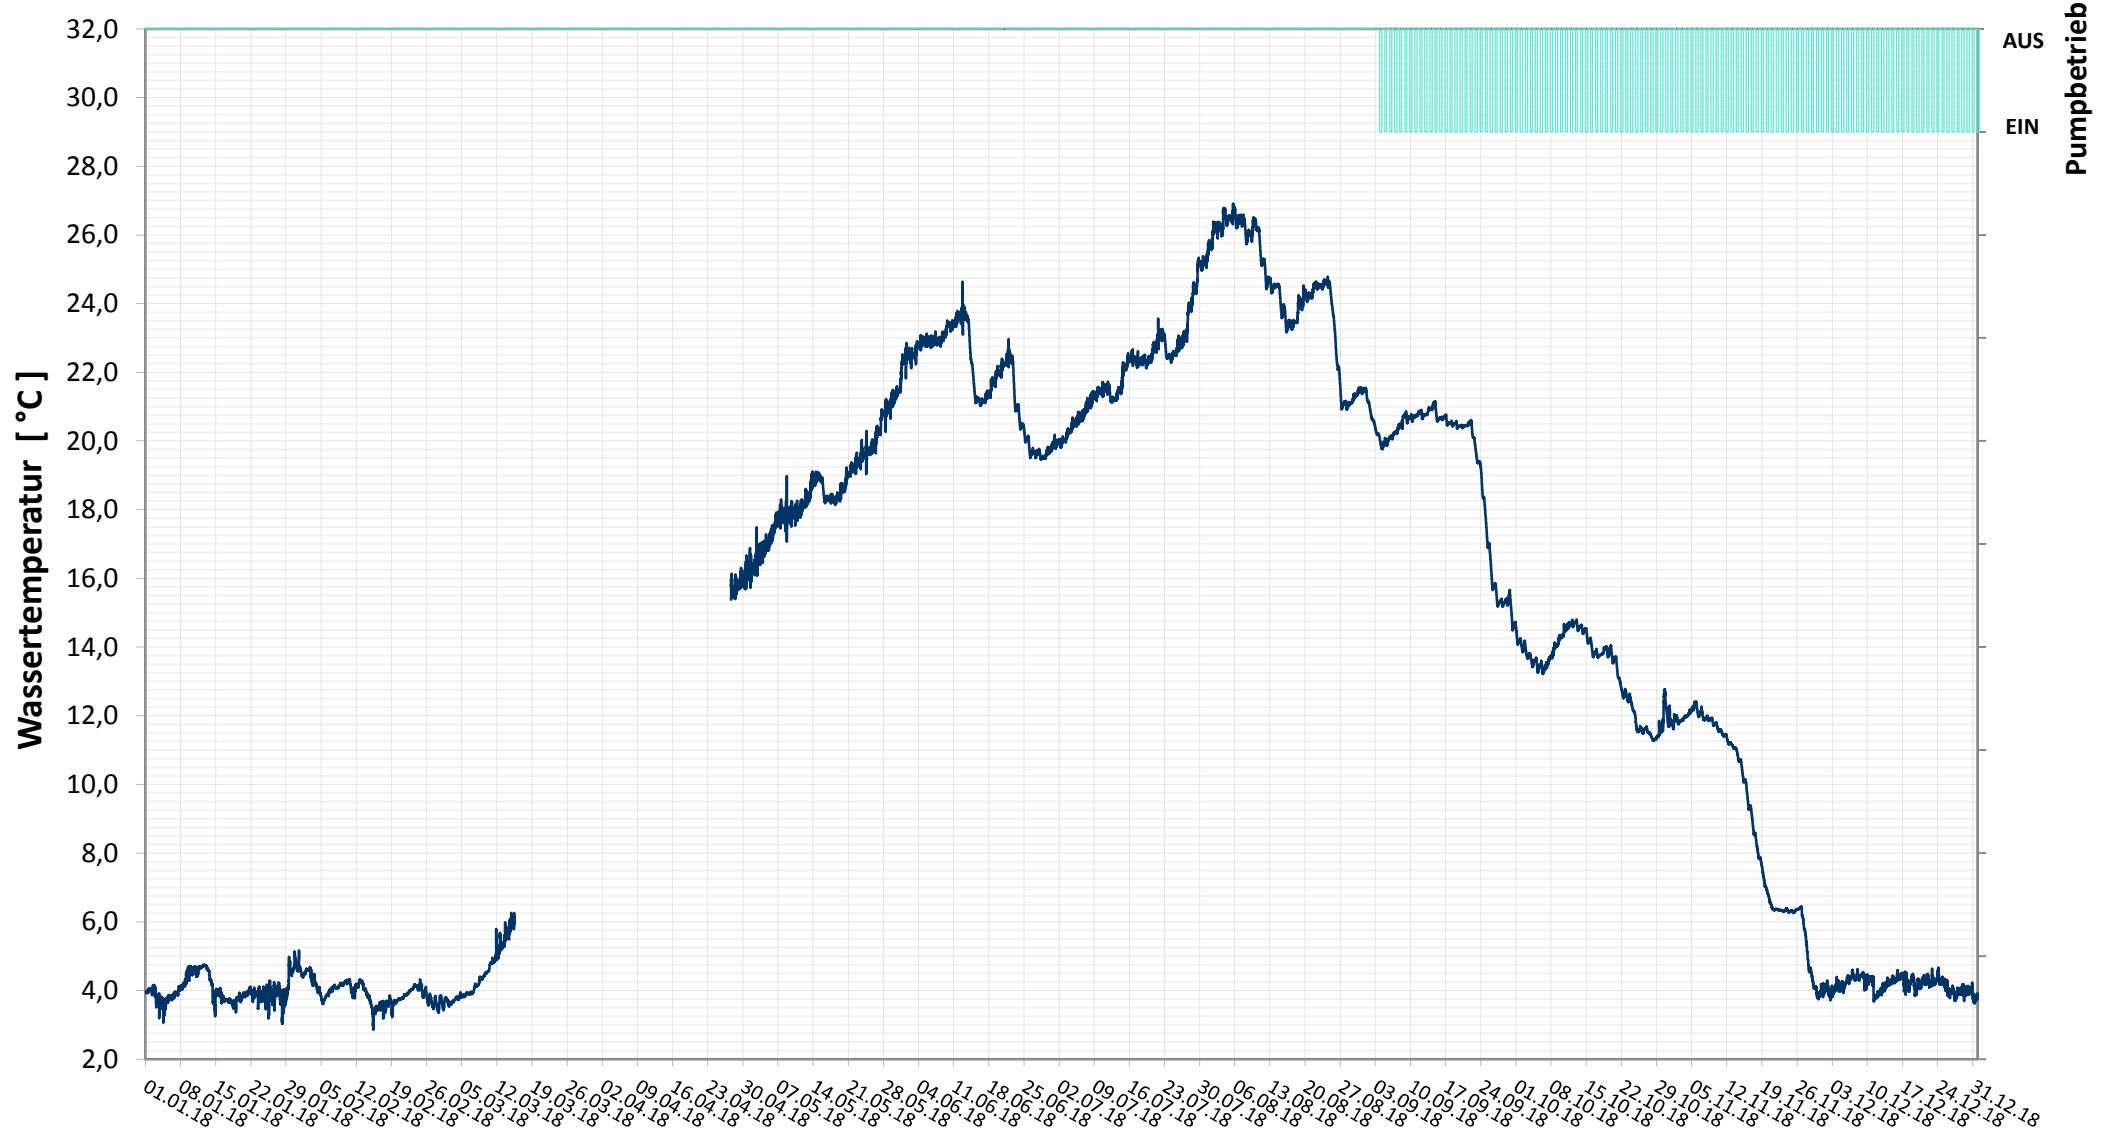

Online Station ESTERHAZY SEE IVa

WASSESTEMPERATUR

— Temperatur
— Status Pumpe

Bereinigte 15 Minuten Online Messwerte vorbehaltlich weiterer Detailevaluierung