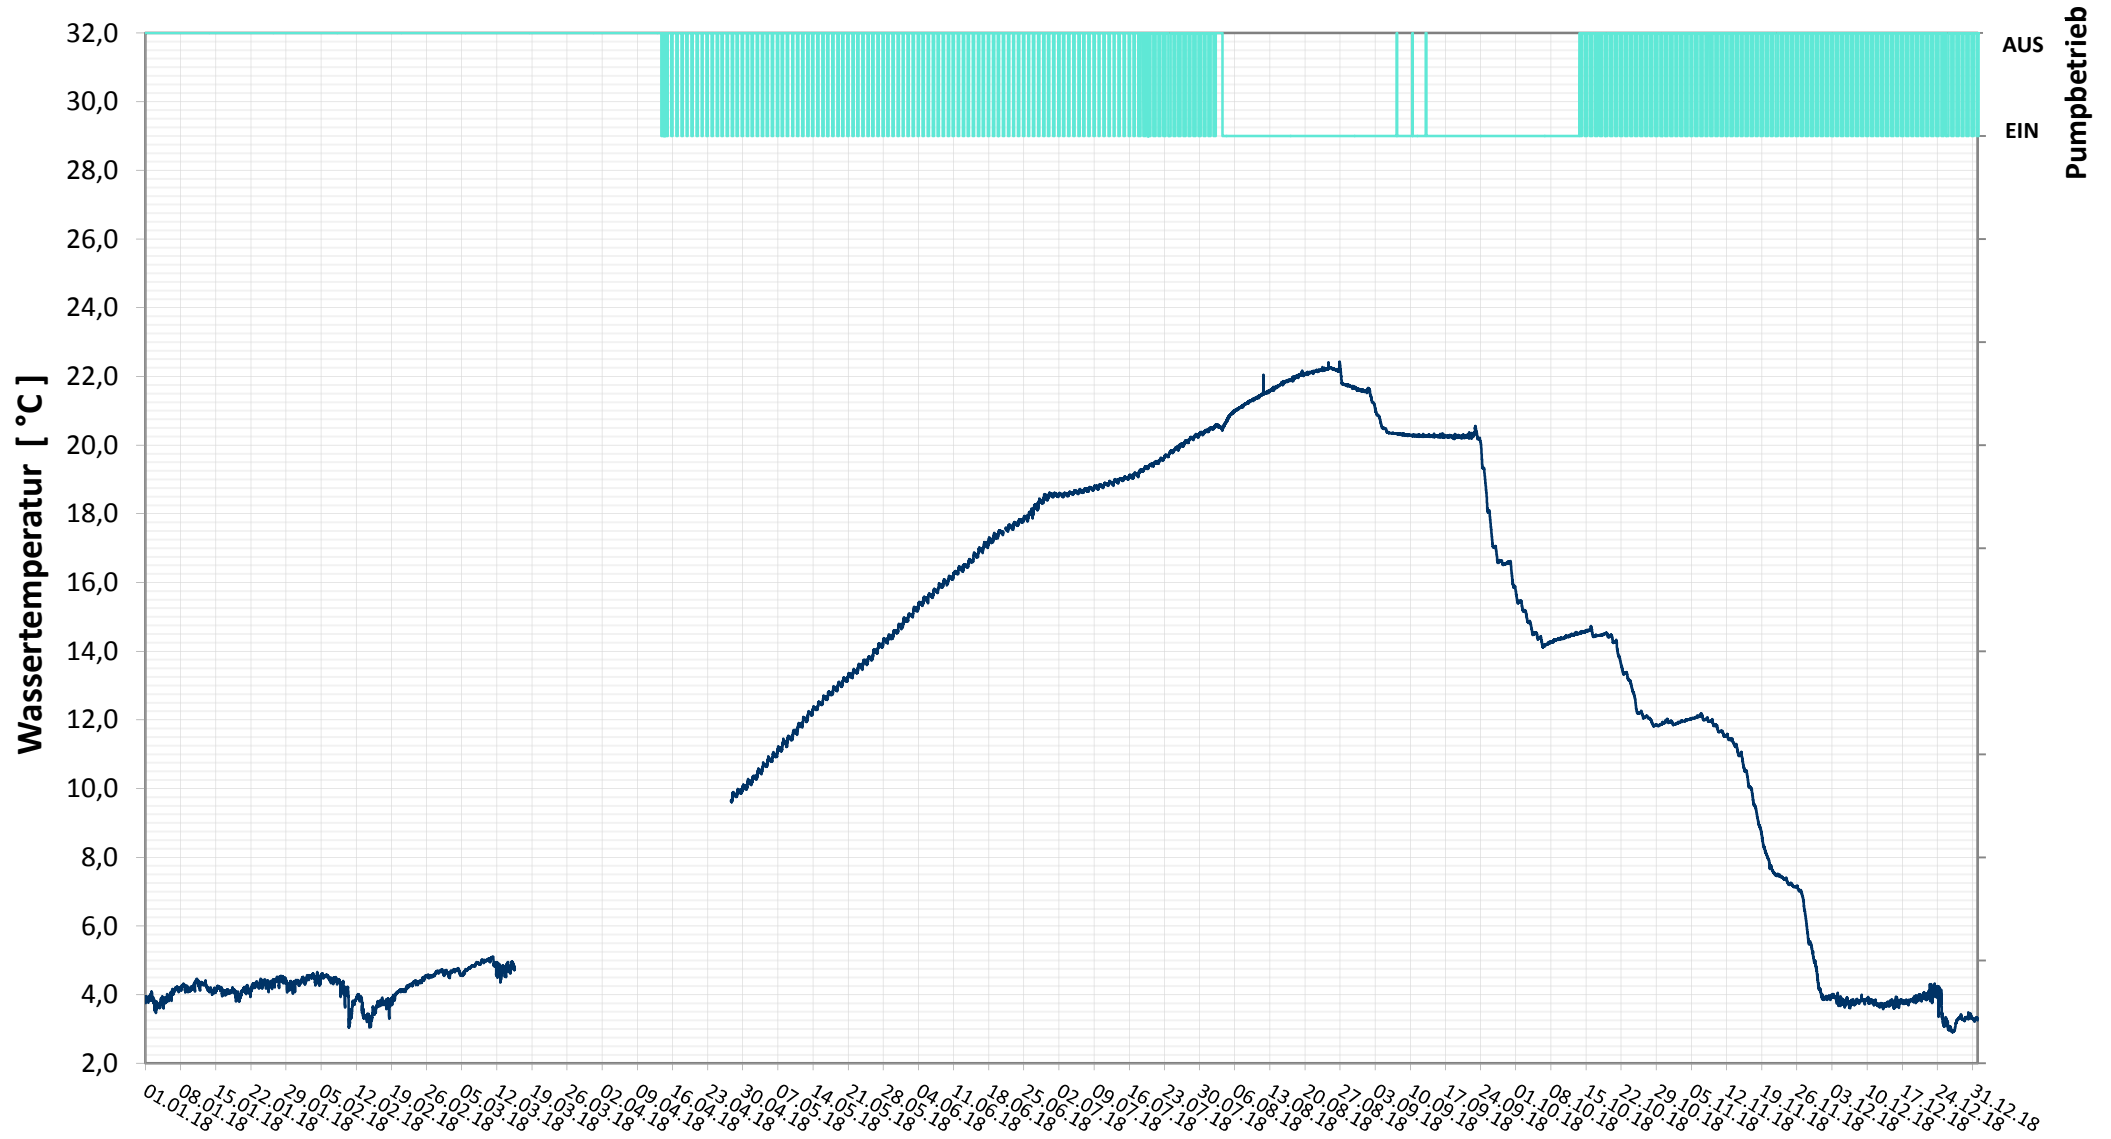

Online Station ESTERHAZY SEE IV WASSESTEMPERATUR

— Temperatur
— Status Pumpe

Bereinigte 15 Minuten Online Messwerte vorbehaltlich weiterer Detailevaluierung