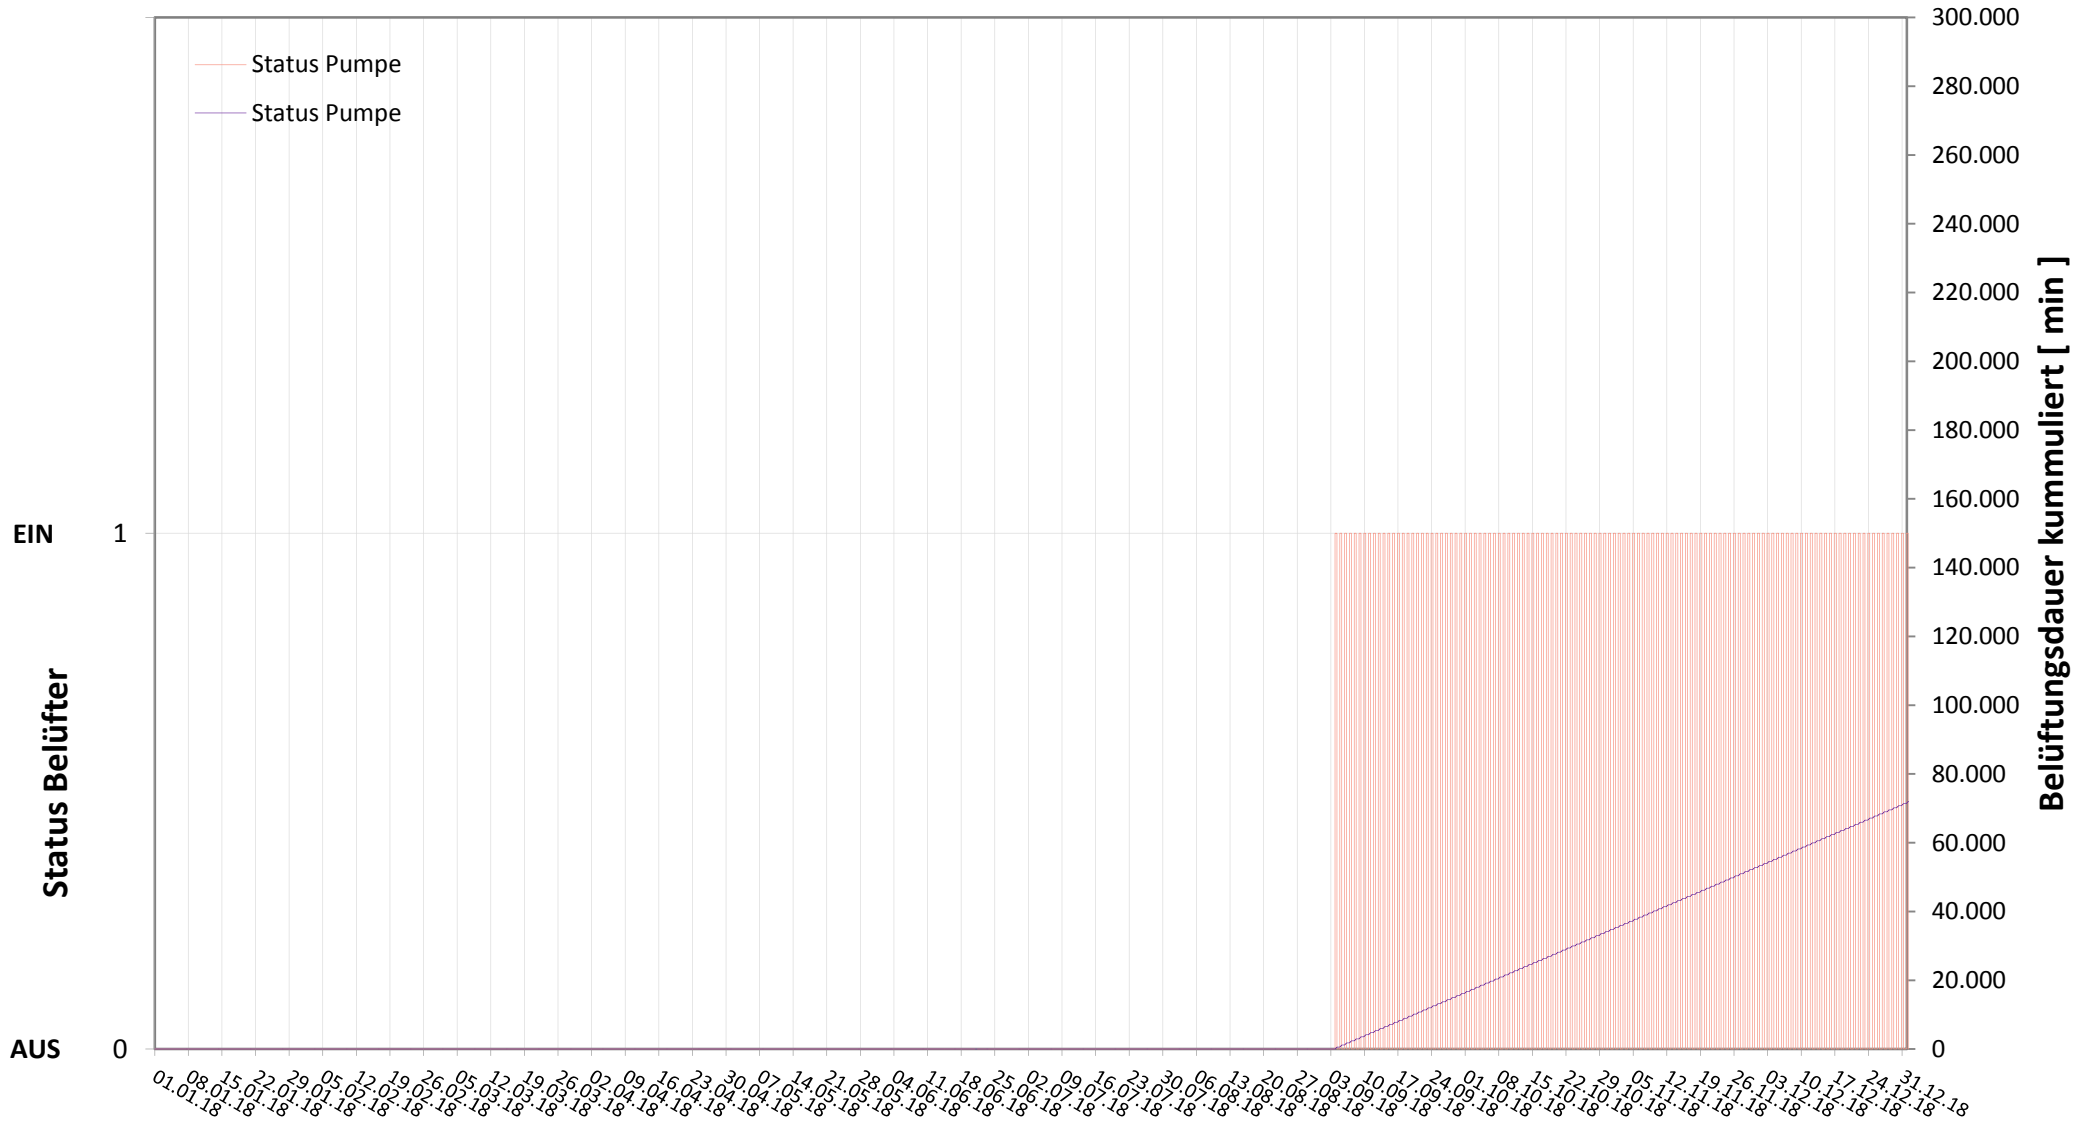

Online Station ESTERHAZY SEE IVa BELÜFTUNG EIN / AUS

Bereinigte 15 Minuten Online Messwerte vorbehaltlich weiterer Detailevaluierung