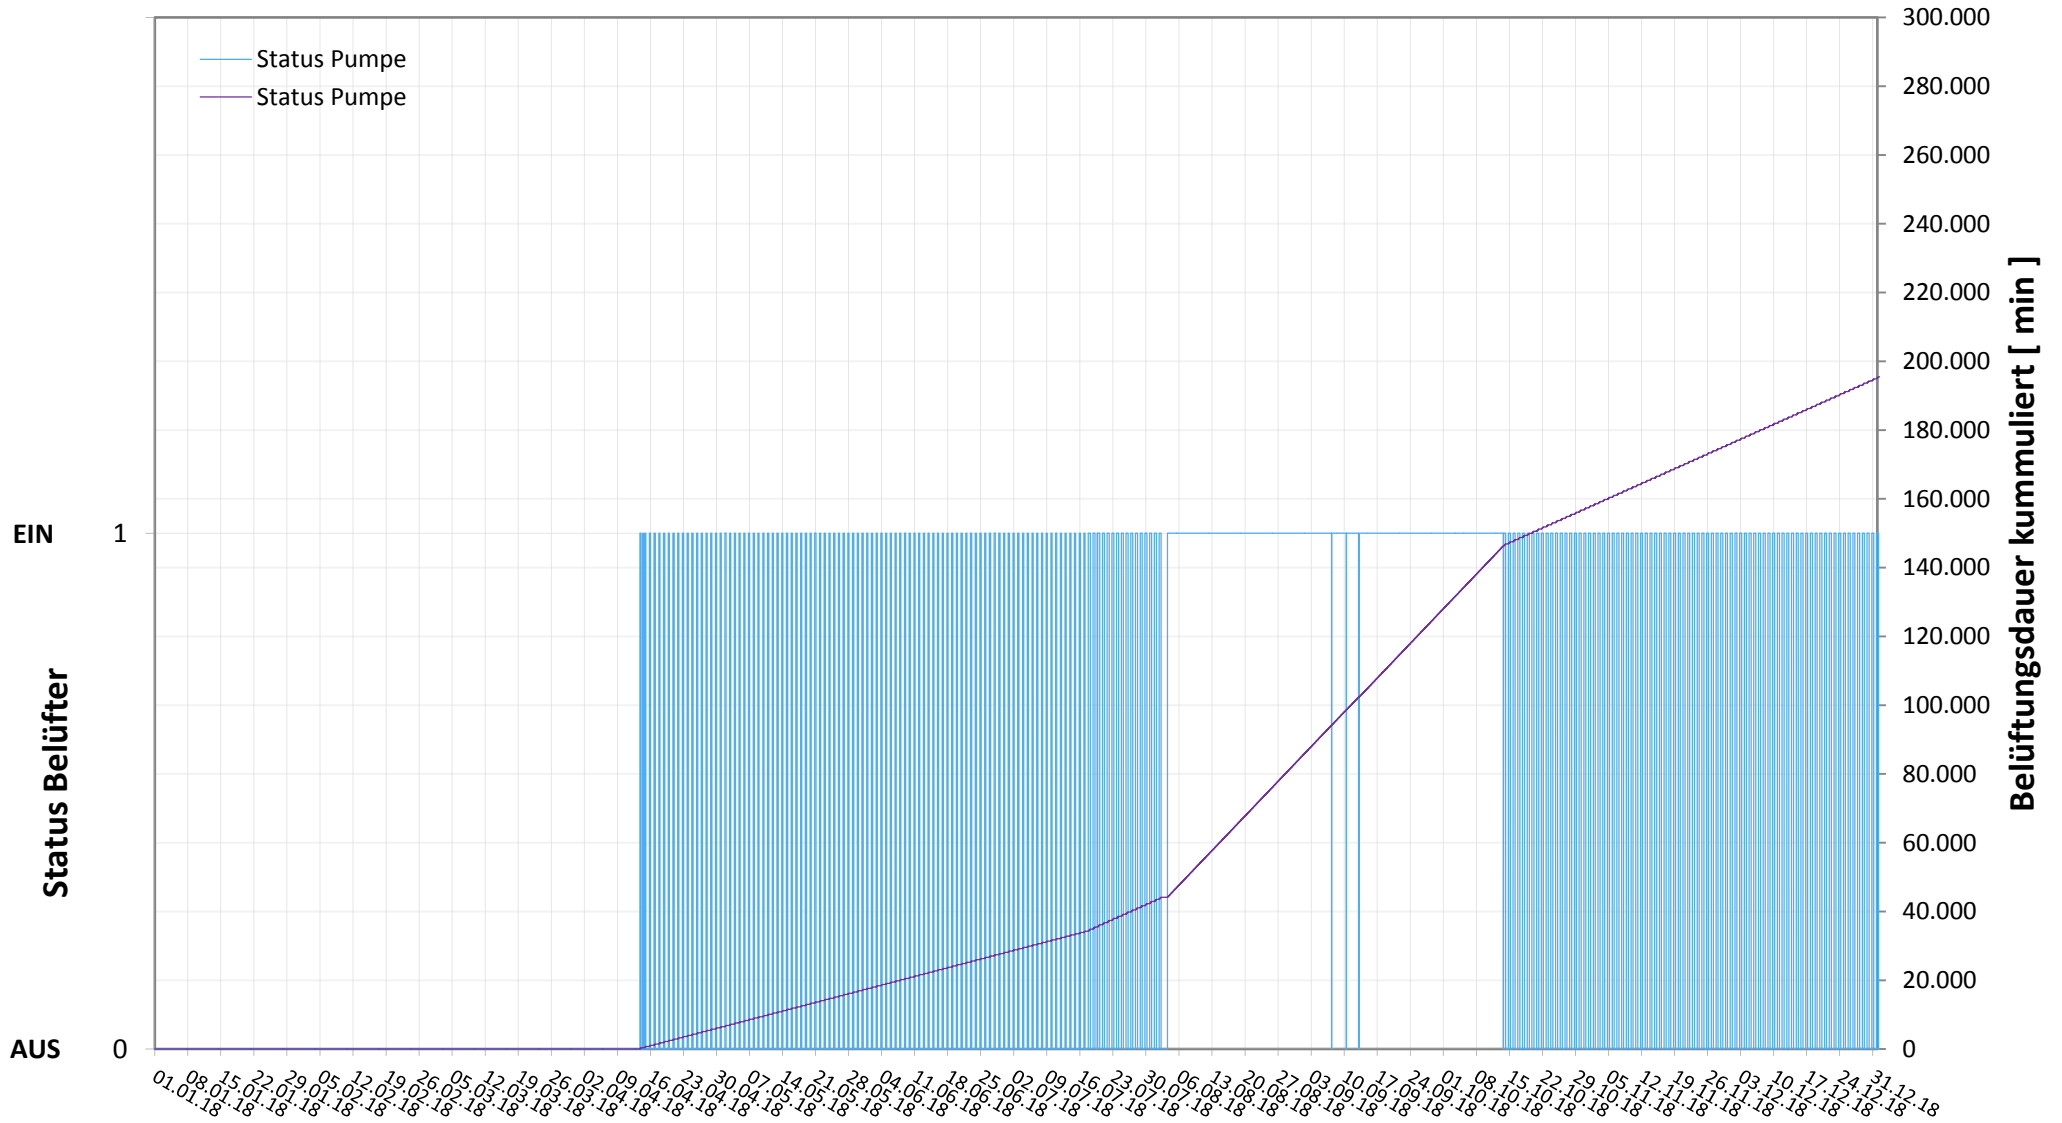

Online Station ESTERHAZY SEE IV BELÜFTUNG EIN / AUS

Bereinigte 15 Minuten Online Messwerte vorbehaltlich weiterer Detailevaluierung