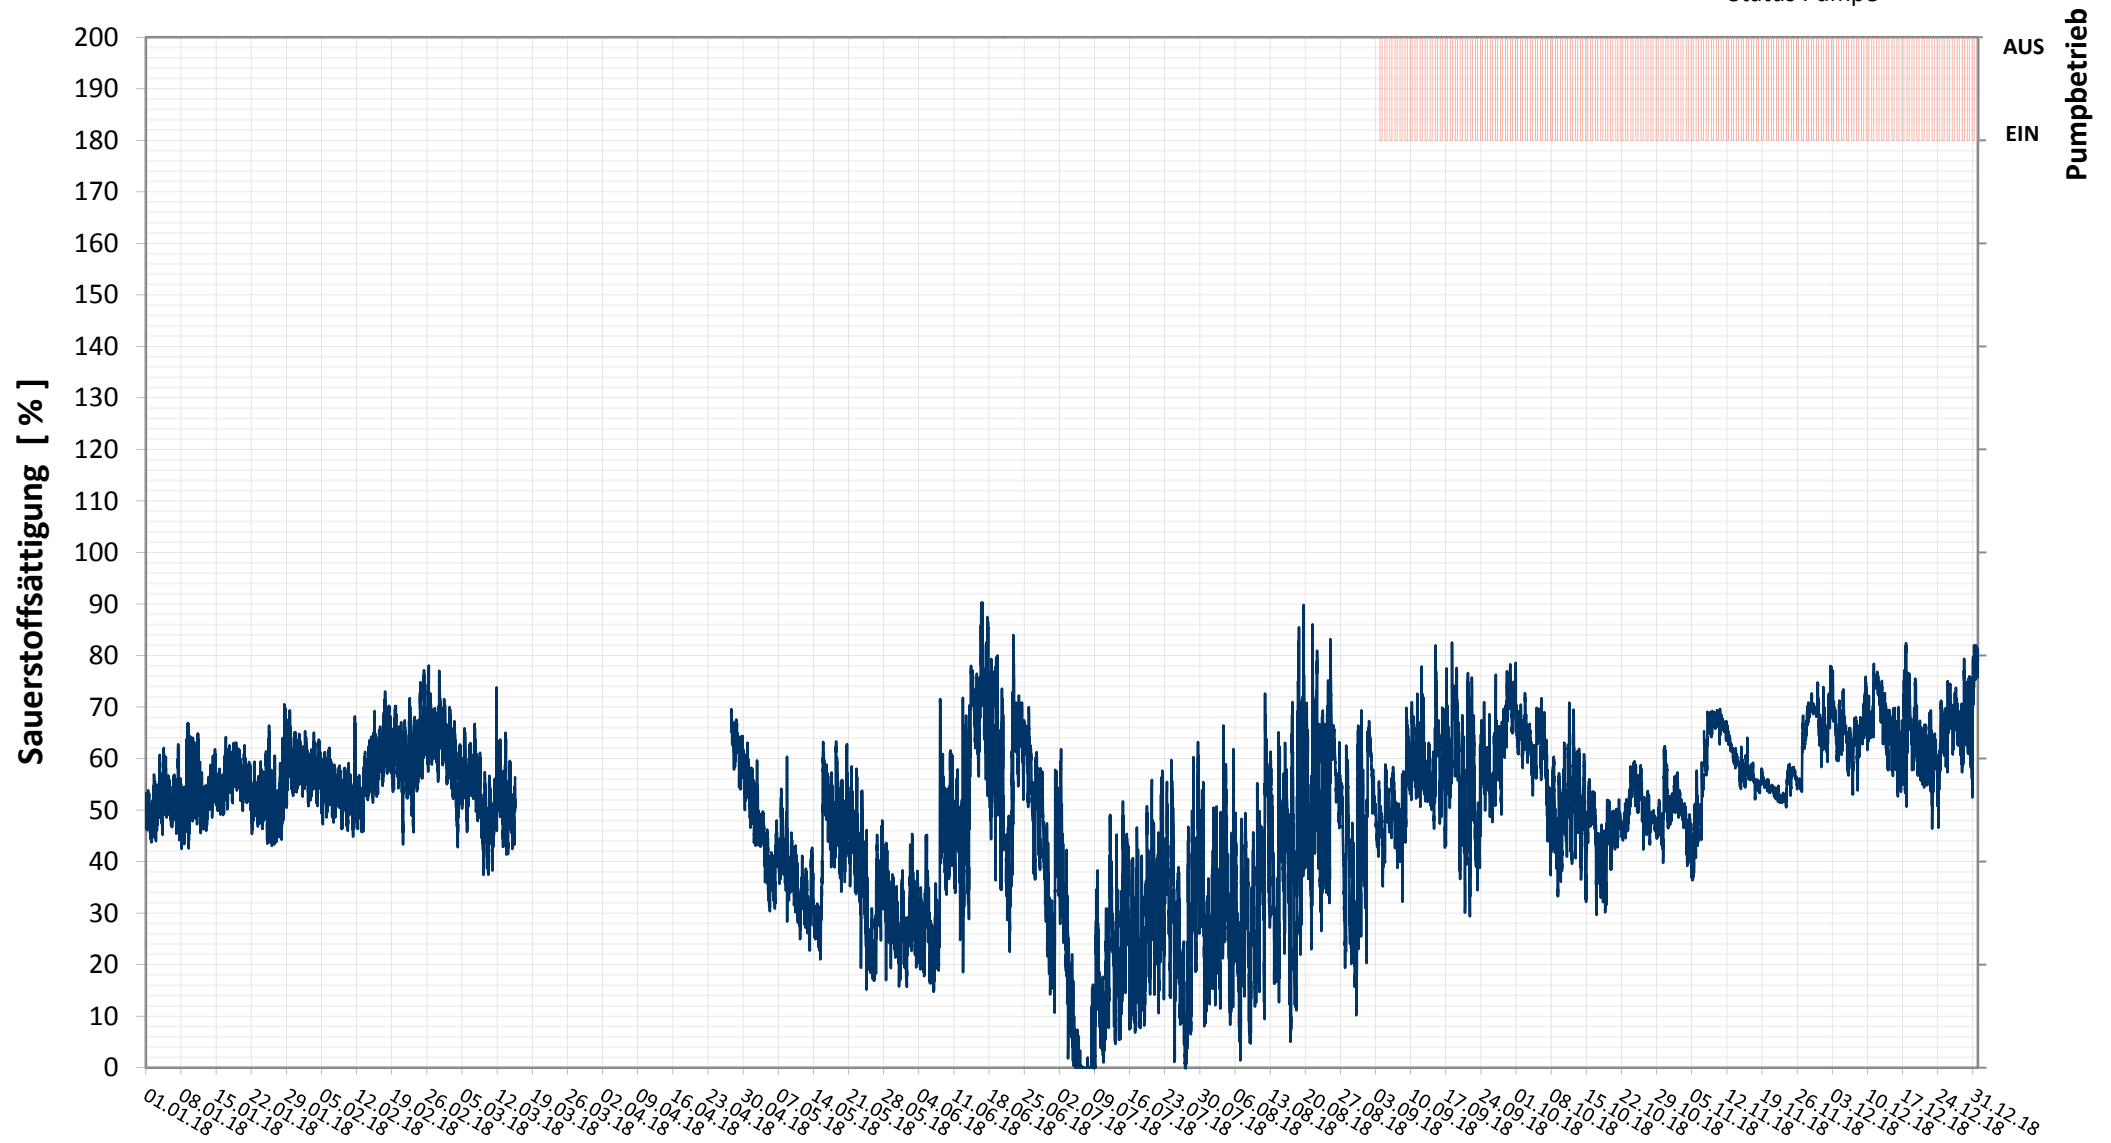

## SAUERSTOFFSÄTTIGUNG

— Sauerstoffsättigung  
— Status Pumpe

Bereinigte 15 Minuten Online Messwerte vorbehaltlich weiterer Detailevaluierung