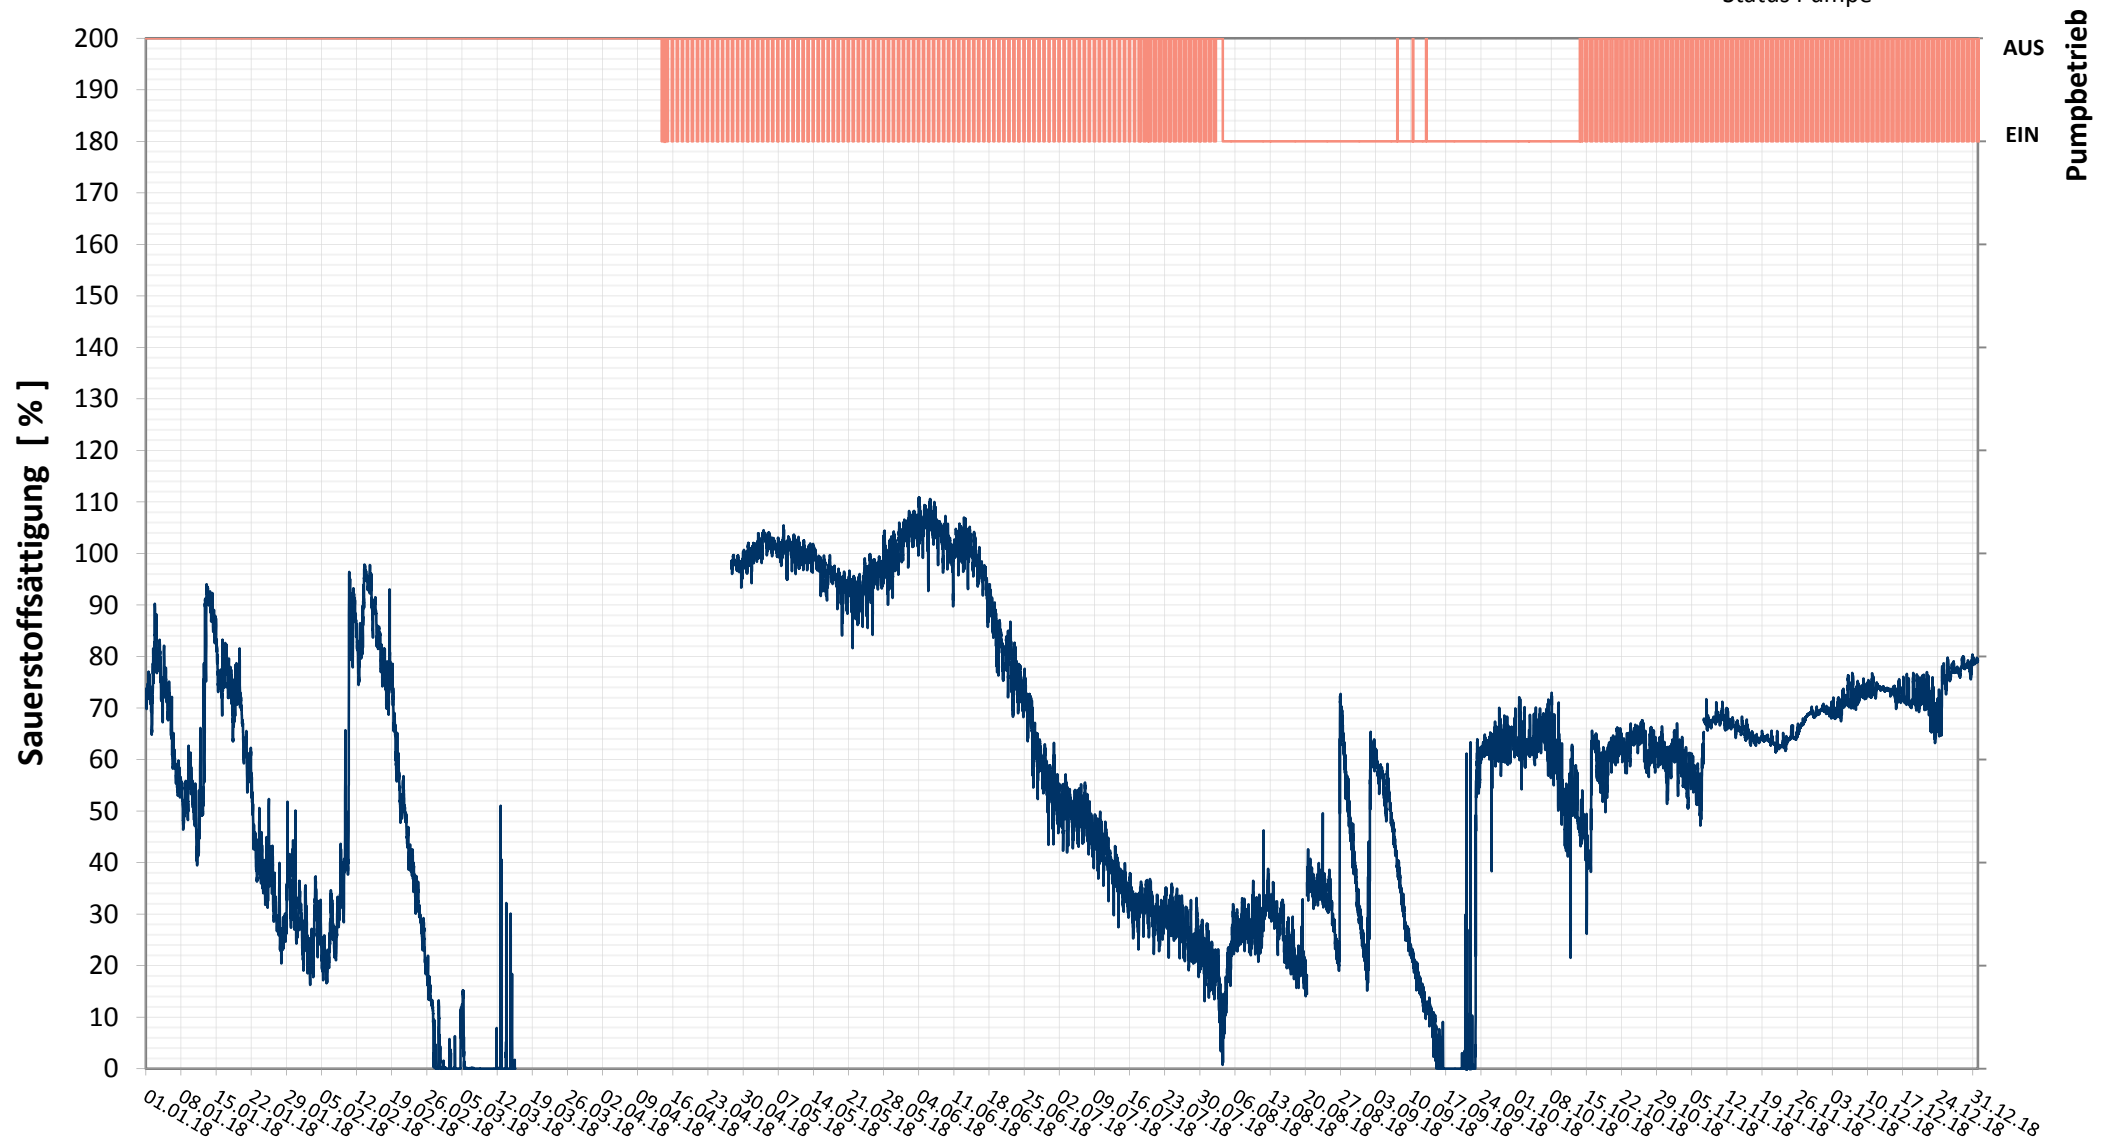

Online Station ESTERHAZY SEE IV SAUERSTOFFSÄTTIGUNG

— Sauerstoffsättigung
— Status Pumpe

Bereinigte 15 Minuten Online Messwerte vorbehaltlich weiterer Detailevaluierung