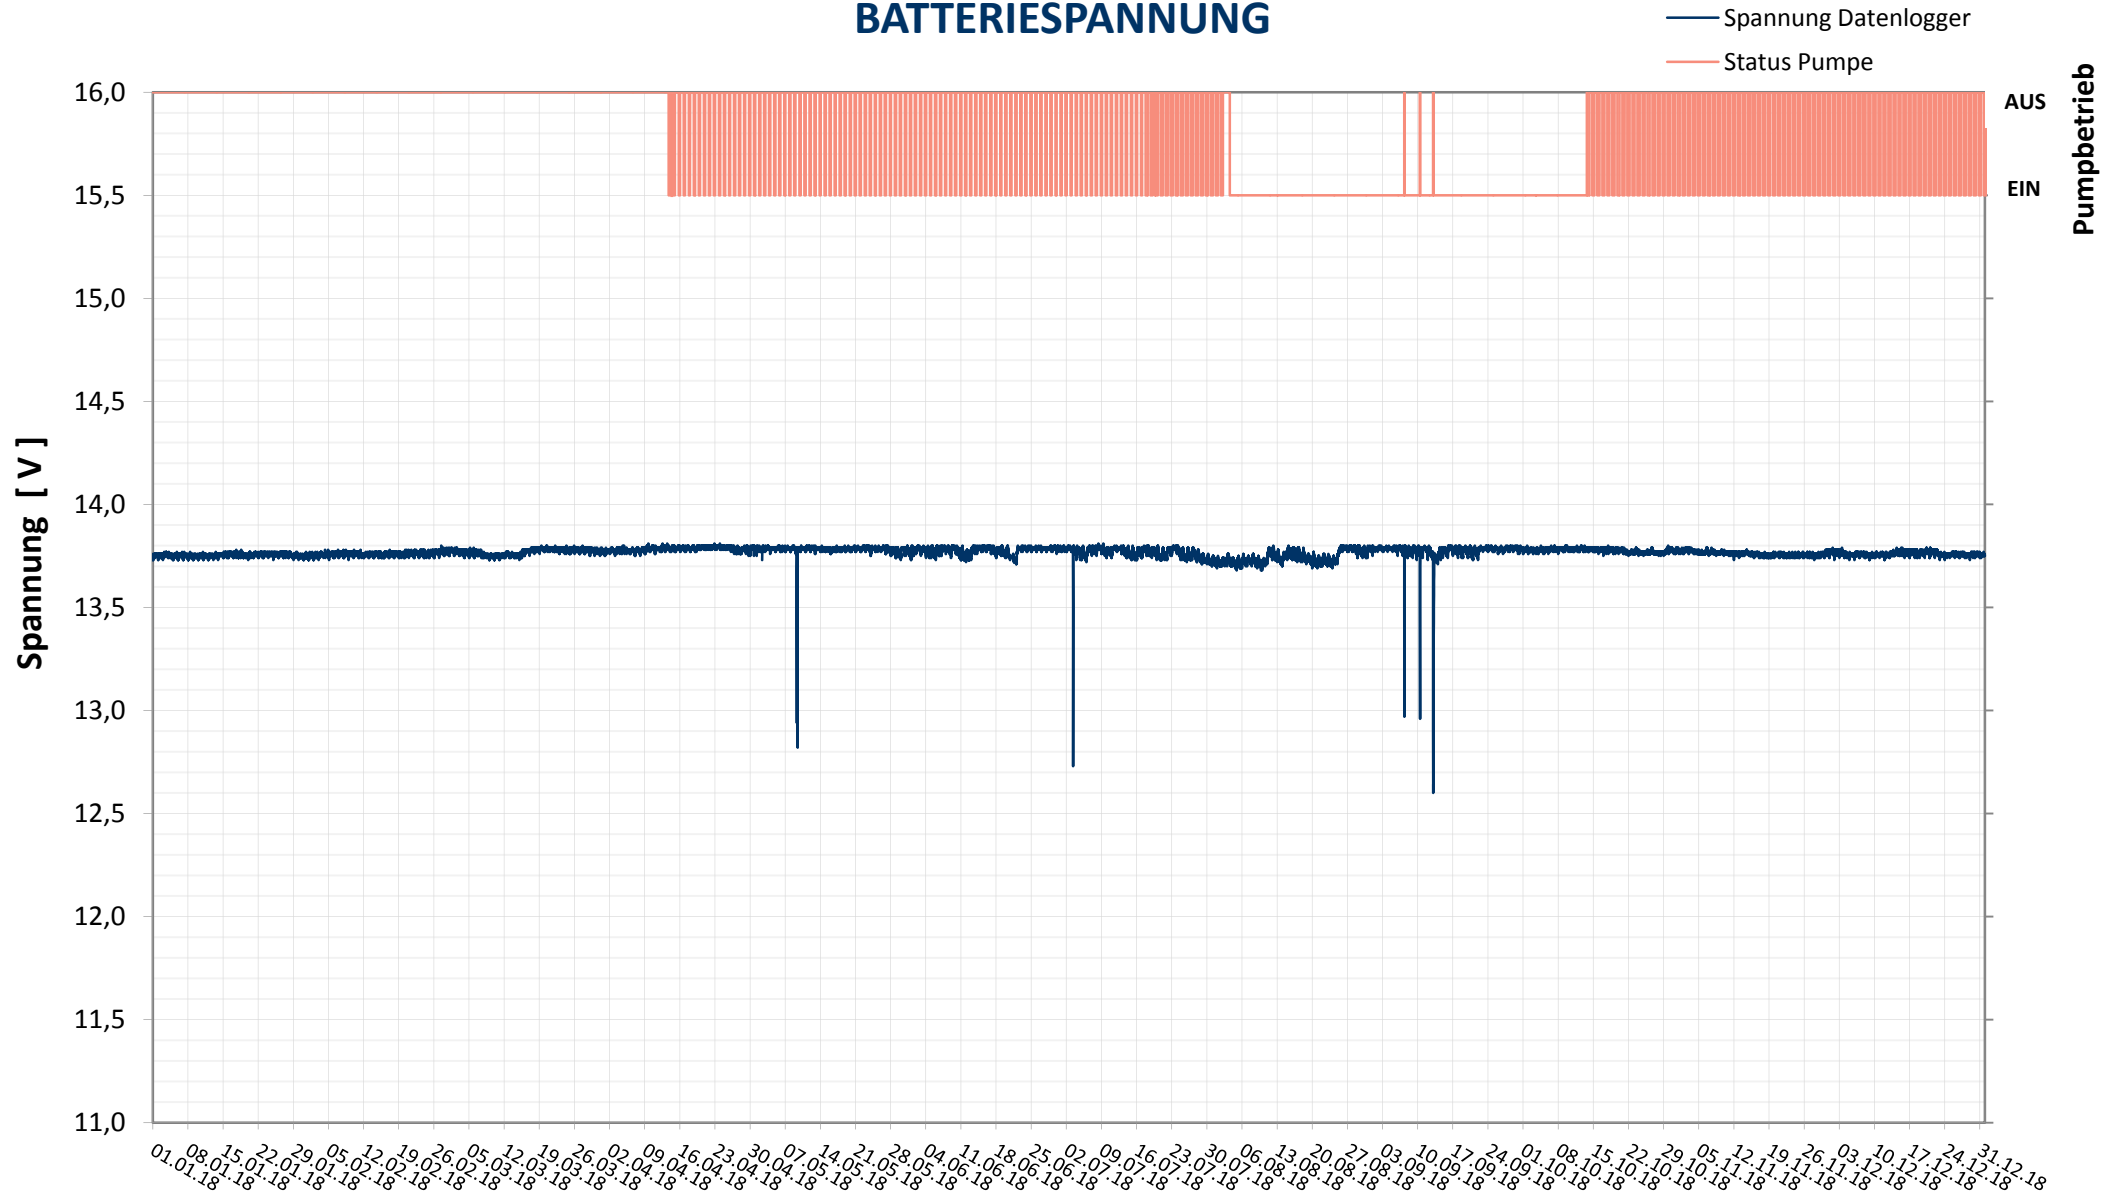

Online Station ESTERHAZY SEE IV

BATTERIESPANNUNG

Bereinigte 15 Minuten Online Messwerte vorbehaltlich weiterer Detailevaluierung