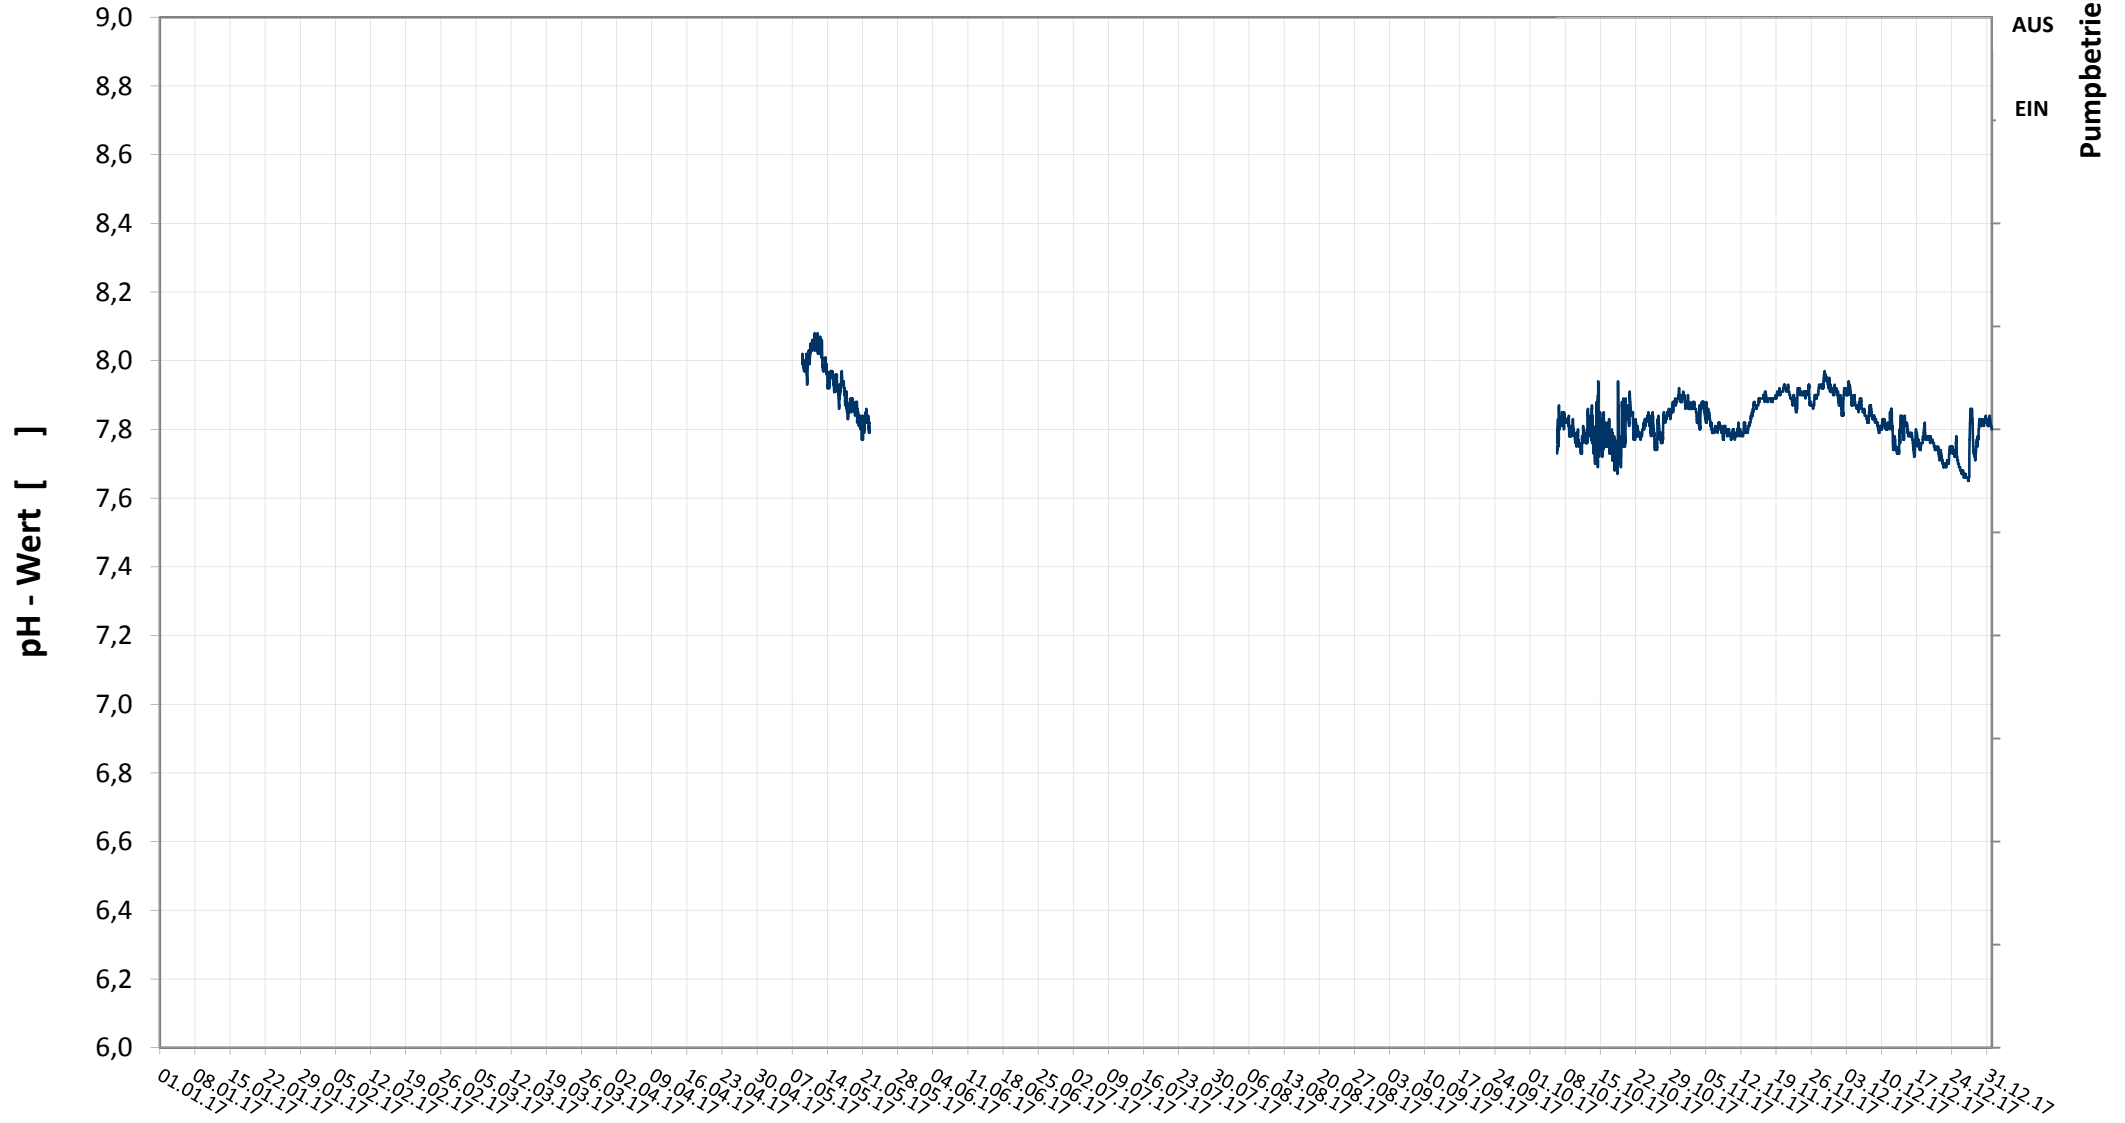

## pH - Wert

pH Wert

Status Pumpe

Bereinigte 15 Minuten Online Messwerte vorbehaltlich weiterer Detailevaluierung