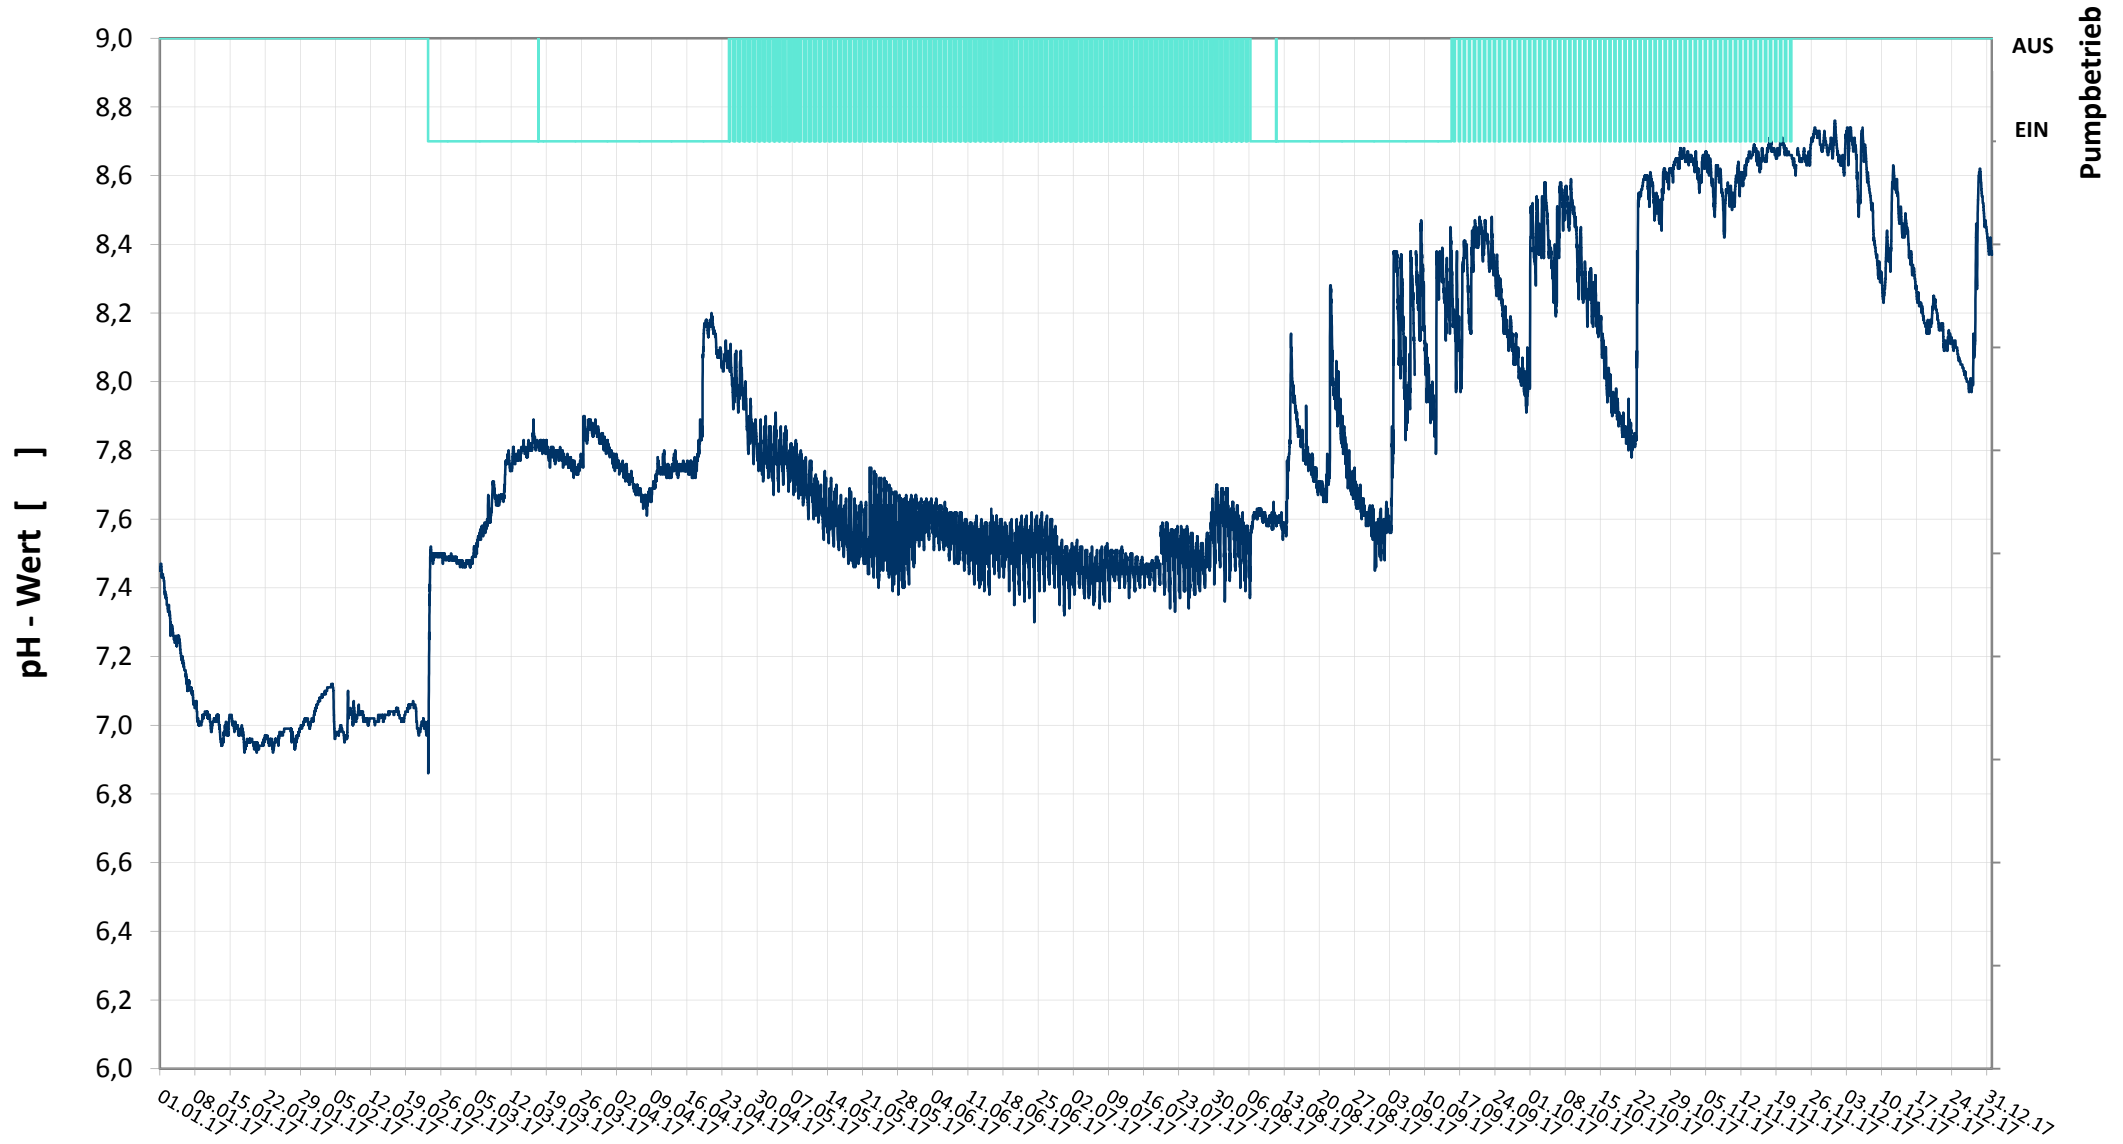

Online Station ESTERHAZY SEE IV

pH - Wert

— pH Wert
— Status Pumpe

Bereinigte 15 Minuten Online Messwerte vorbehaltlich weiterer Detailevaluierung