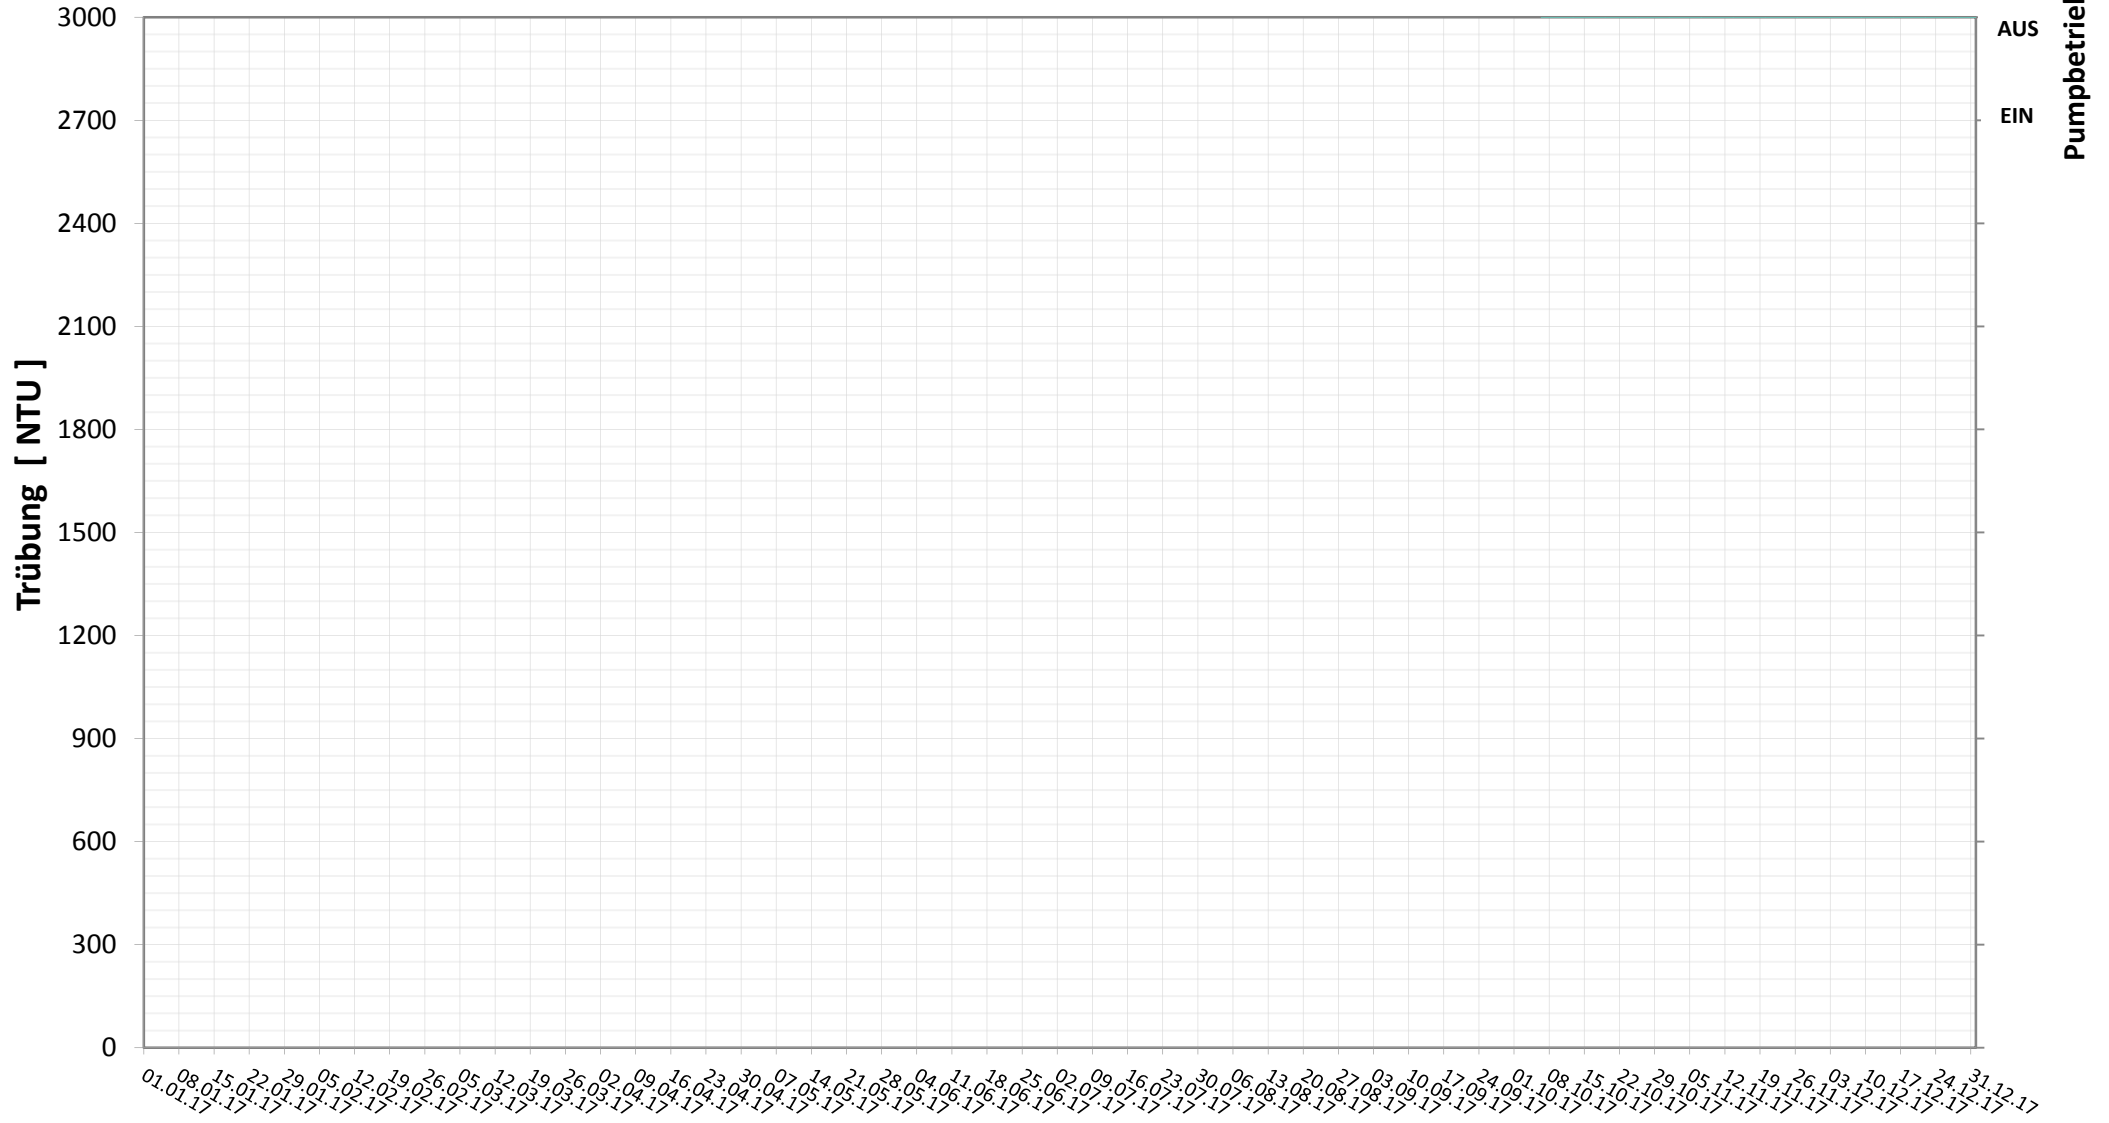

Online Station ESTERHAZY SEE IVa

TRÜBUNG

— Trübung
— Status Pumpe

Bereinigte 15 Minuten Online Messwerte vorbehaltlich weiterer Detailevaluierung