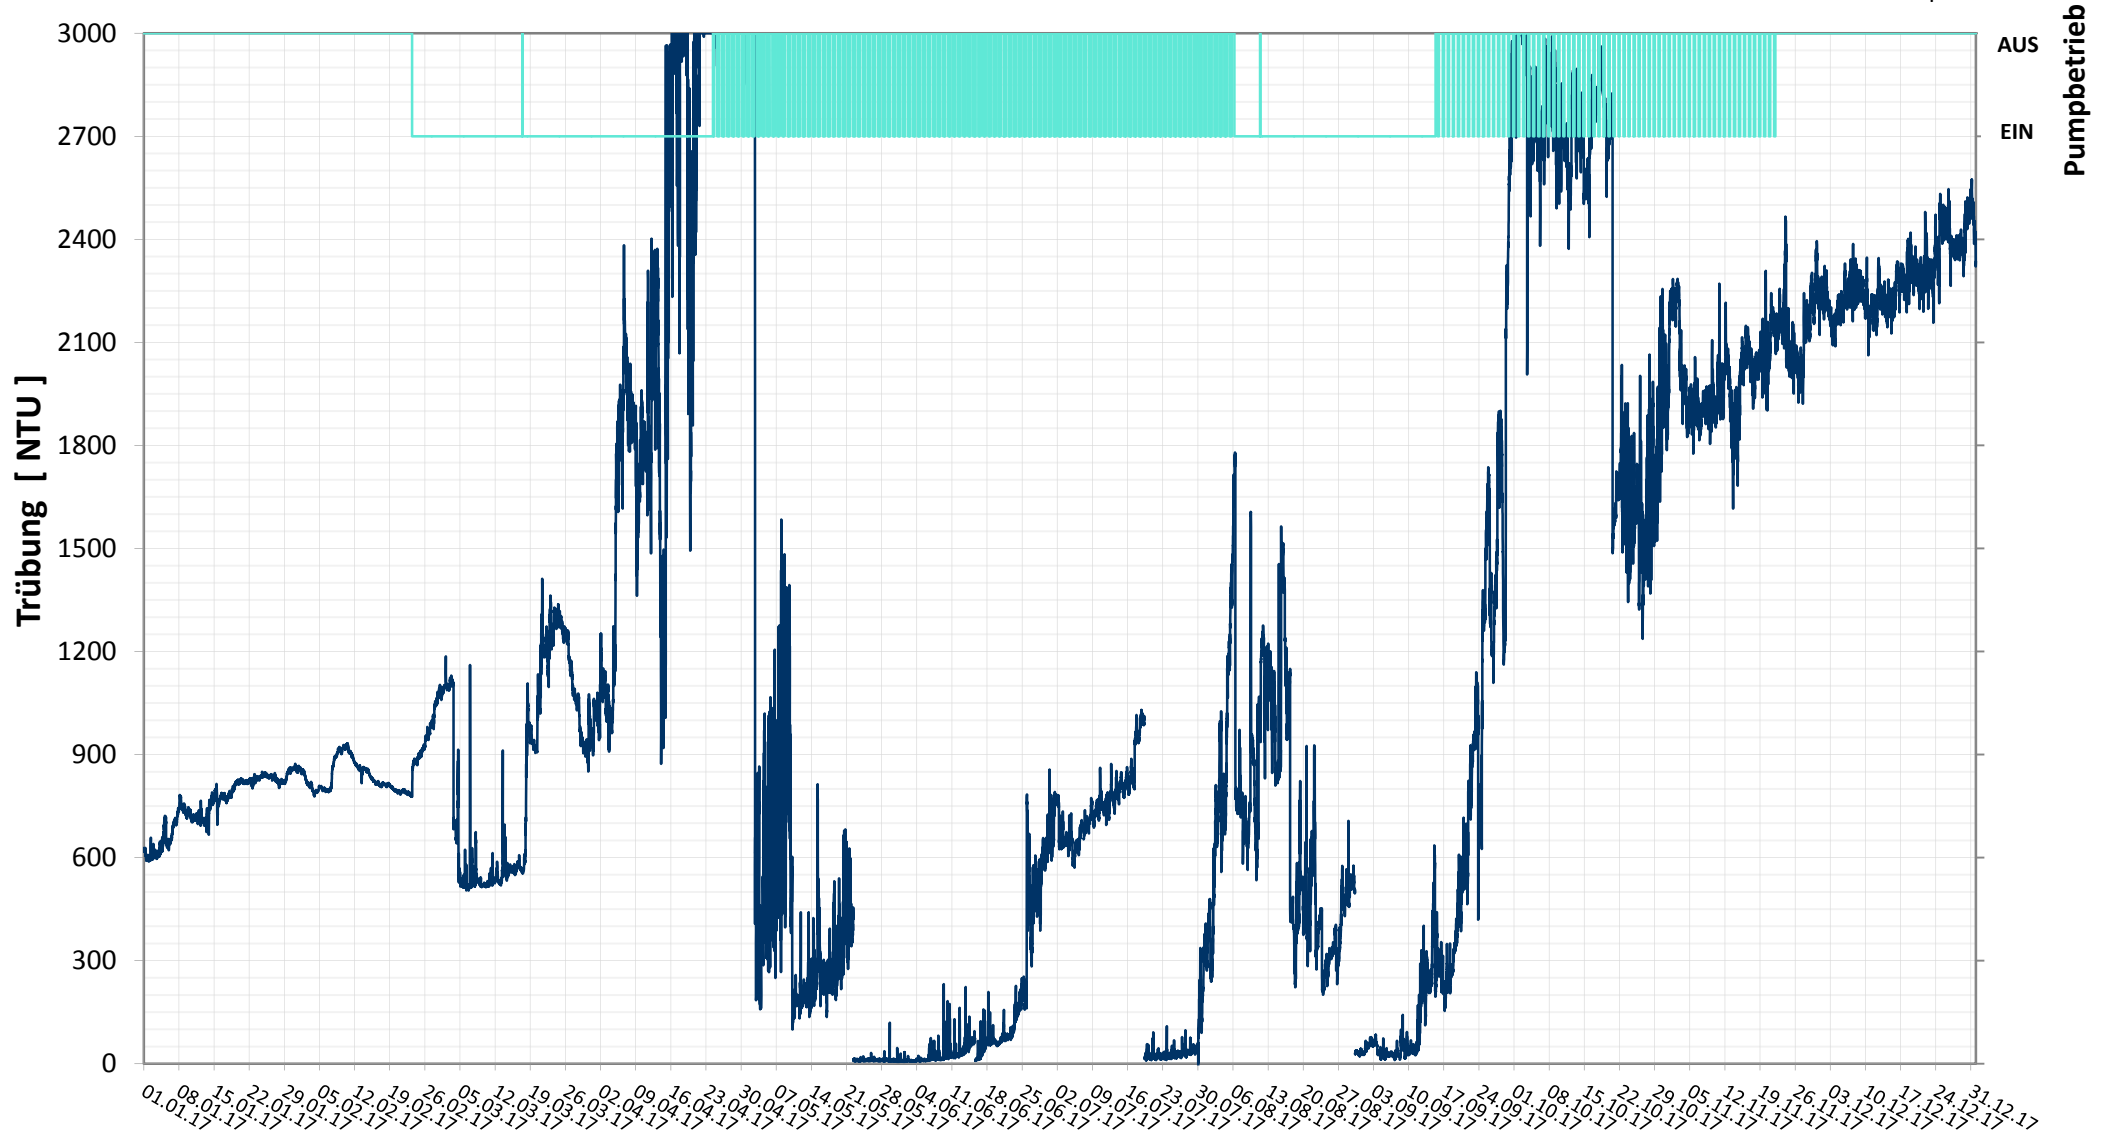

Online Station ESTERHAZY SEE IV

TRÜBUNG

— Trübung
— Status Pumpe

Bereinigte 15 Minuten Online Messwerte vorbehaltlich weiterer Detailevaluierung