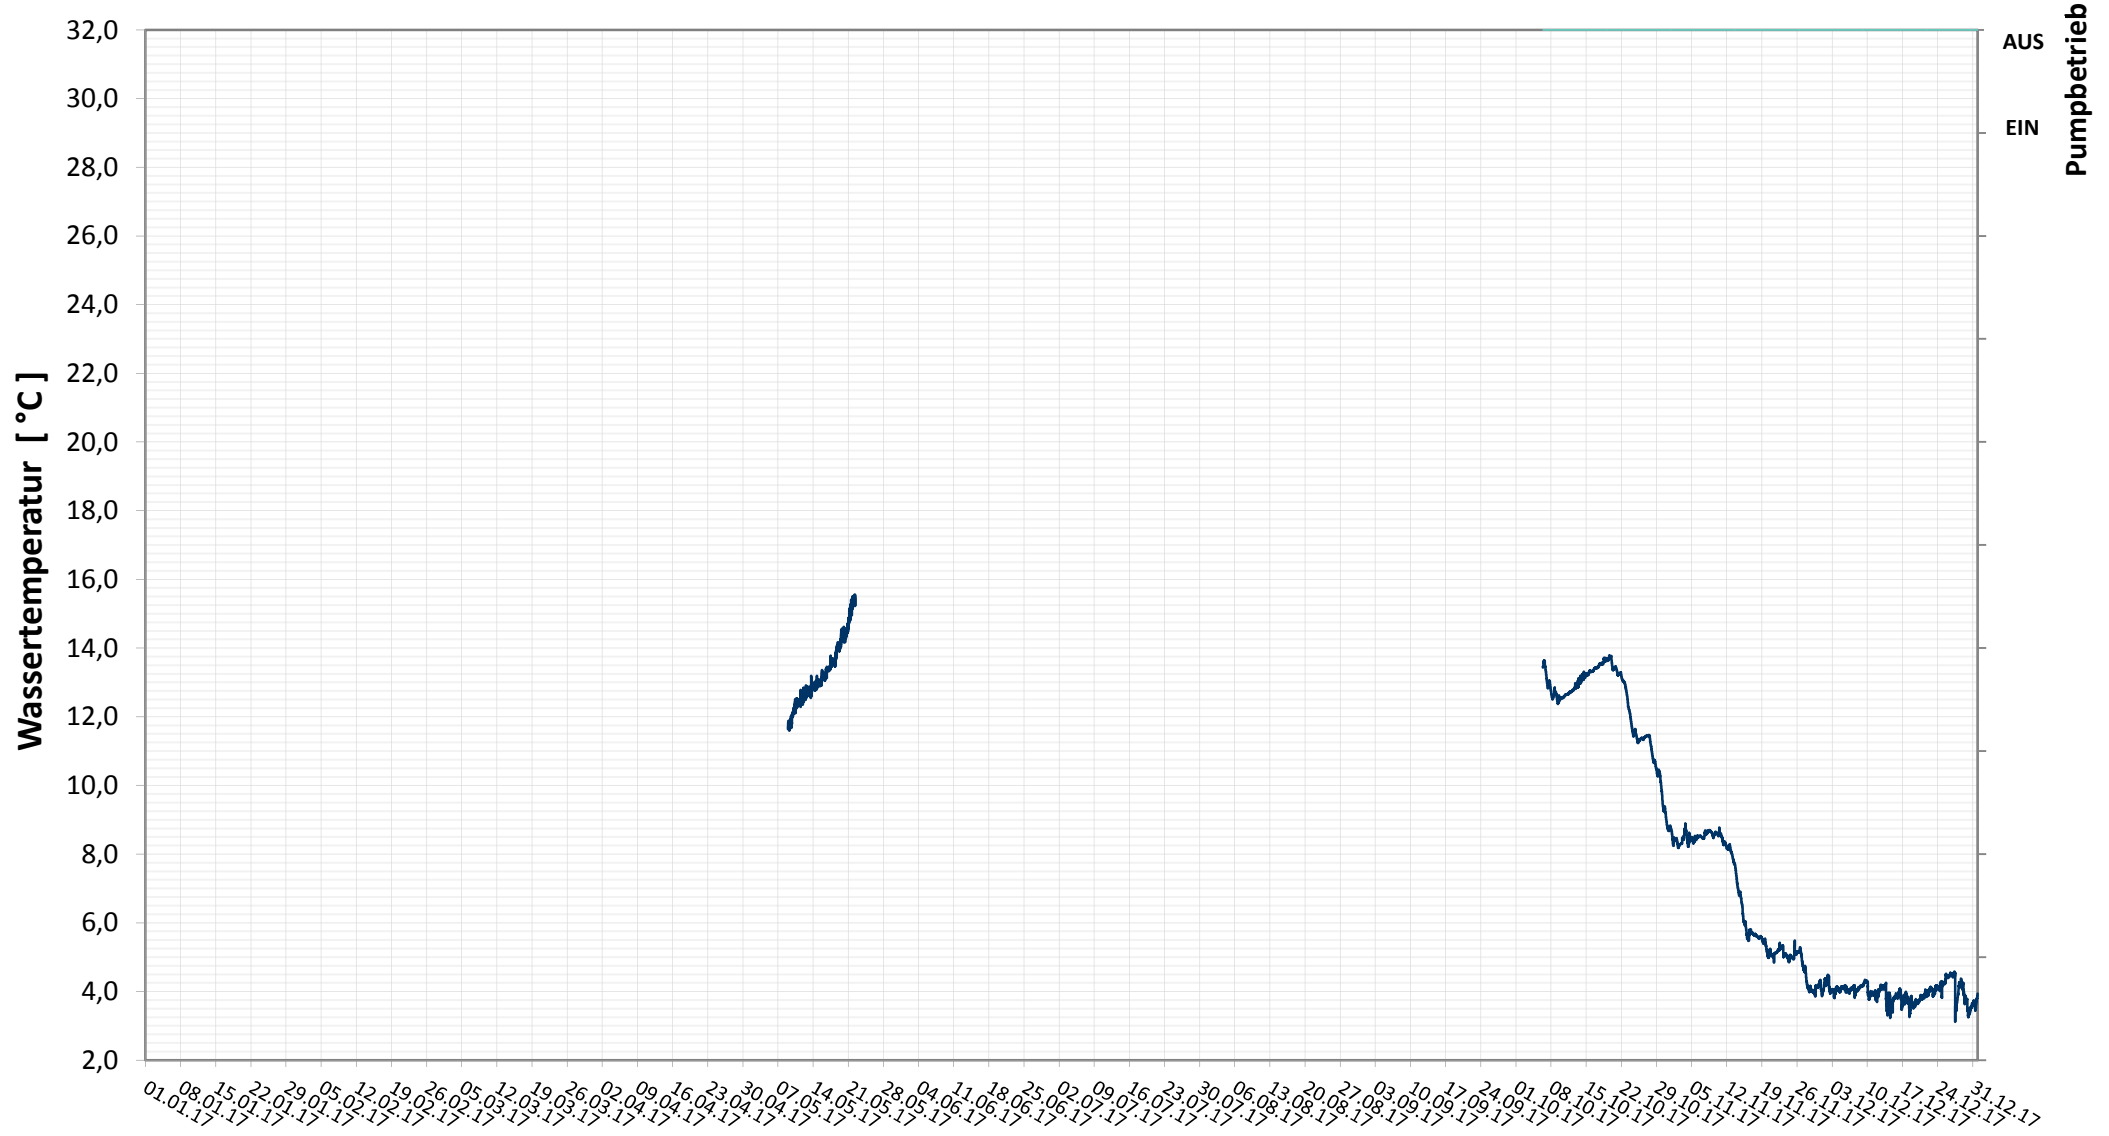

Online Station ESTERHAZY SEE IVa

WASSESTEMPERATUR

— Temperatur
— Status Pumpe

Bereinigte 15 Minuten Online Messwerte vorbehaltlich weiterer Detailevaluierung