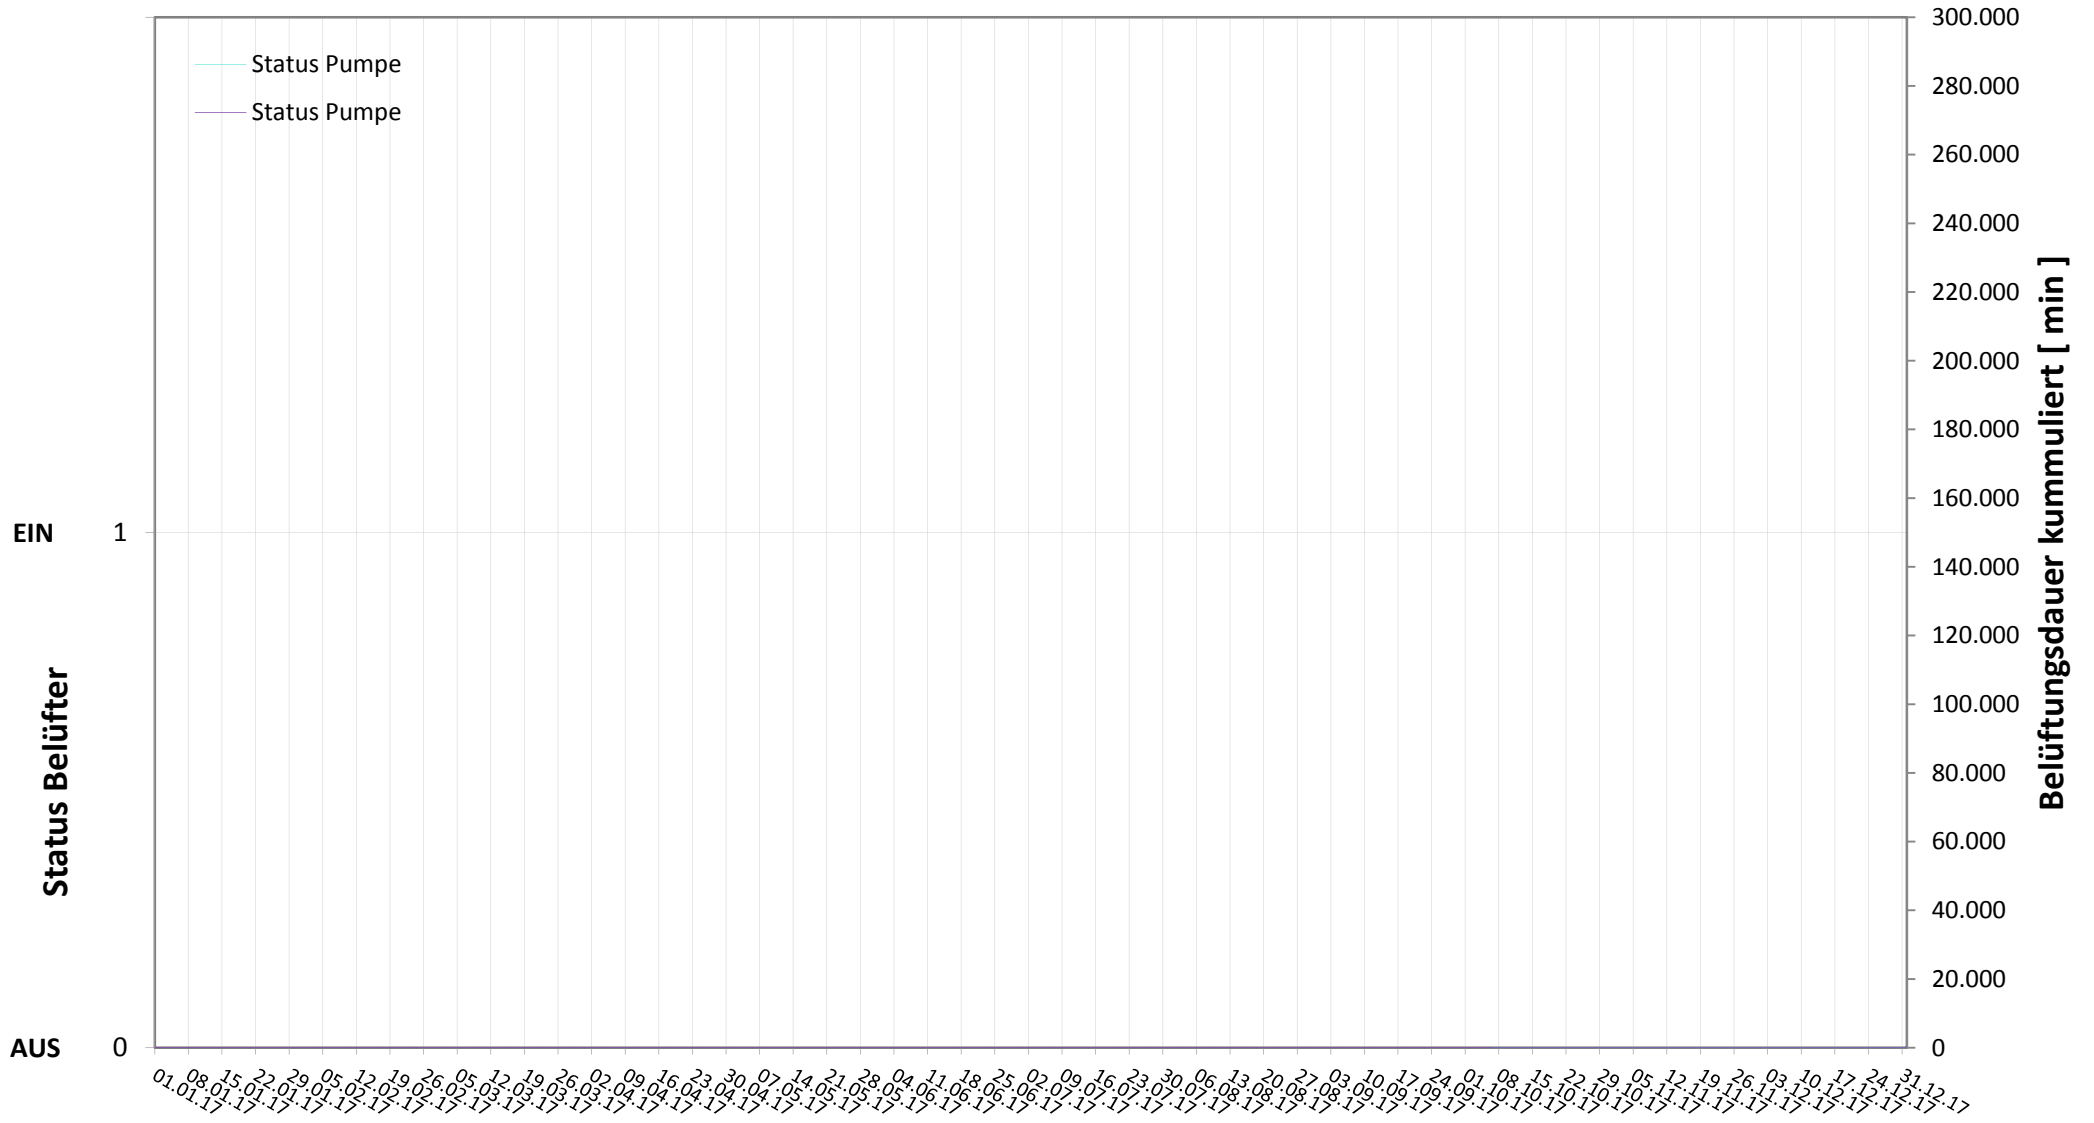

Online Station ESTERHAZY SEE IVa BELÜFTUNG EIN / AUS

Bereinigte 15 Minuten Online Messwerte vorbehaltlich weiterer Detailevaluierung