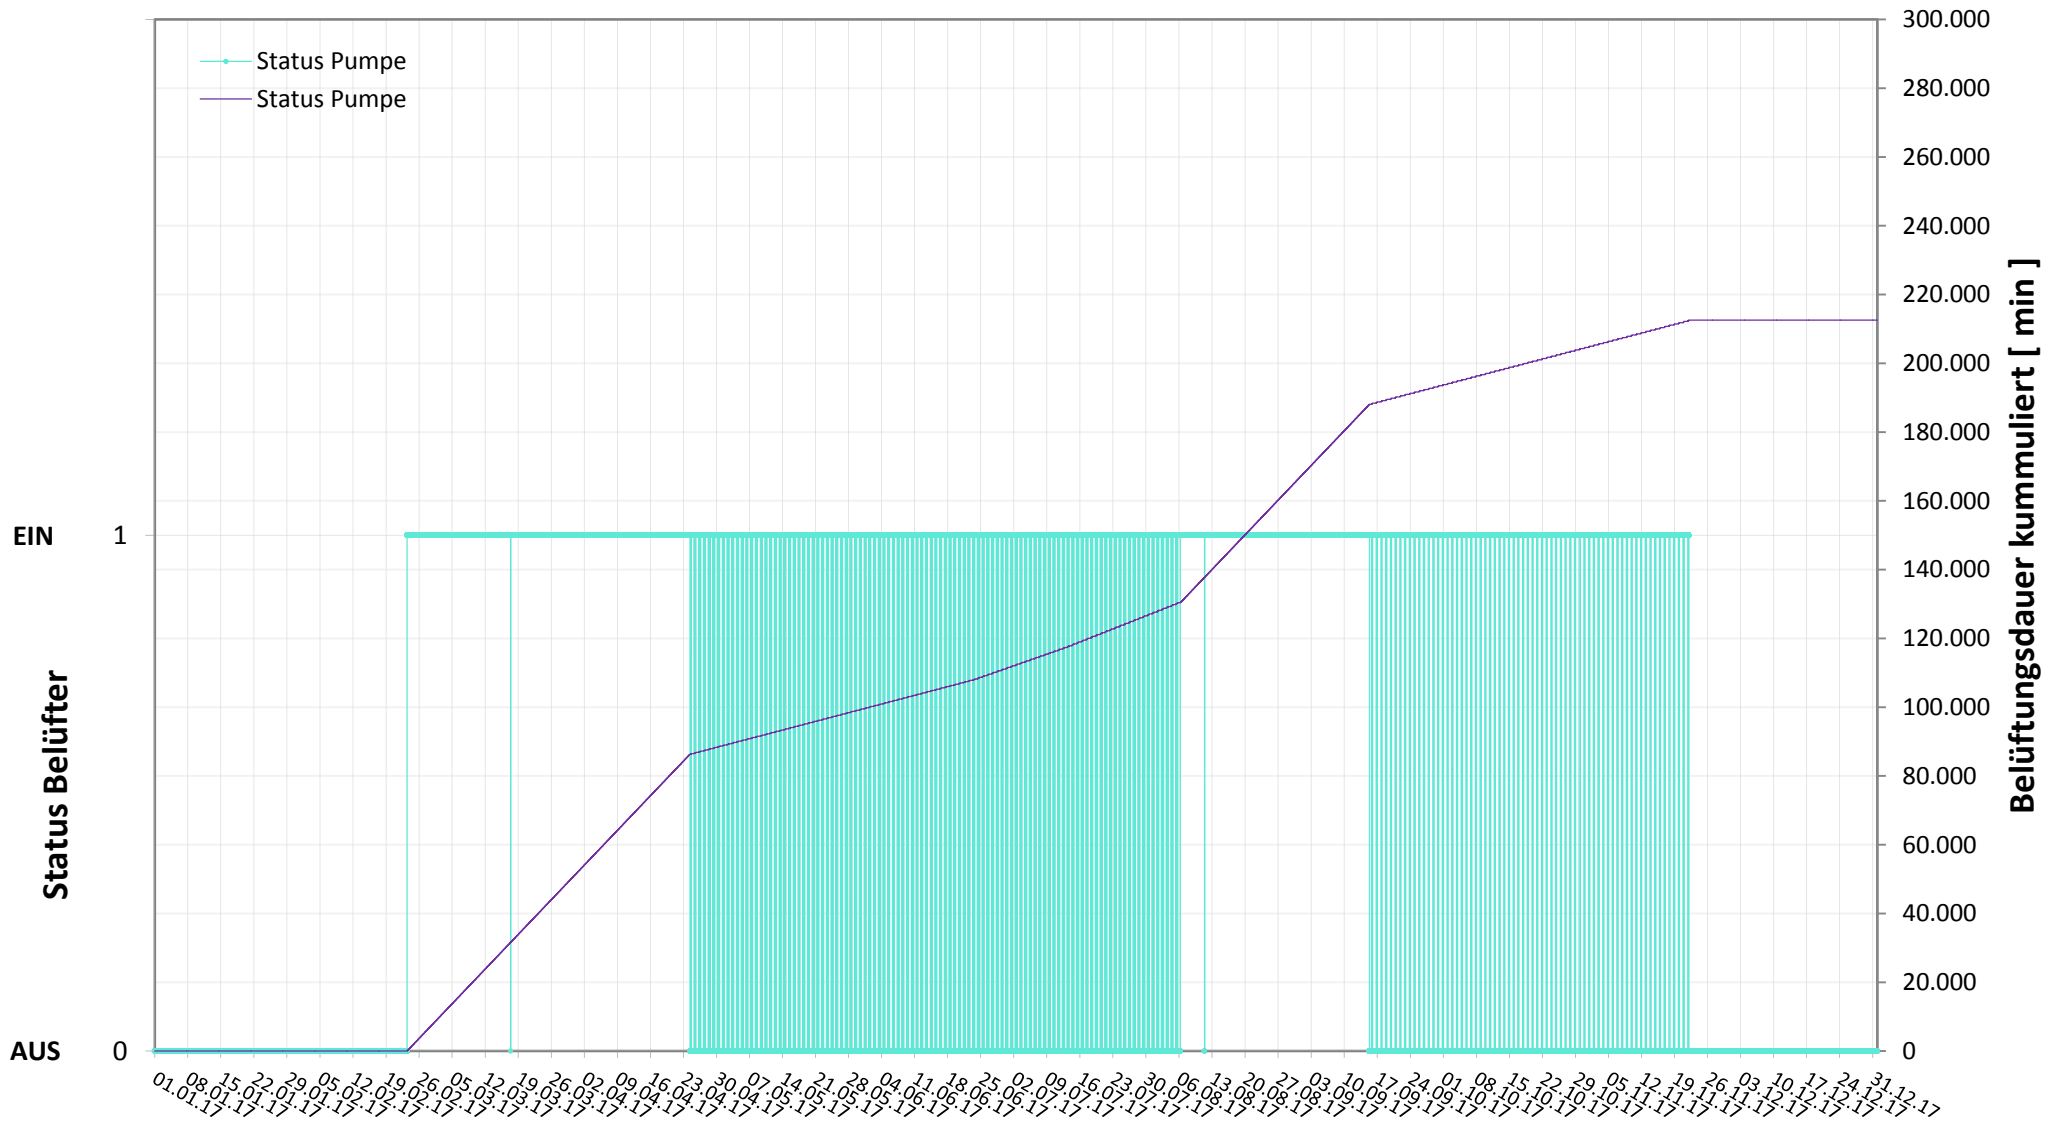

Online Station ESTERHAZY SEE IV

BELÜFTUNG EIN / AUS

Bereinigte 15 Minuten Online Messwerte vorbehaltlich weiterer Detailevaluierung