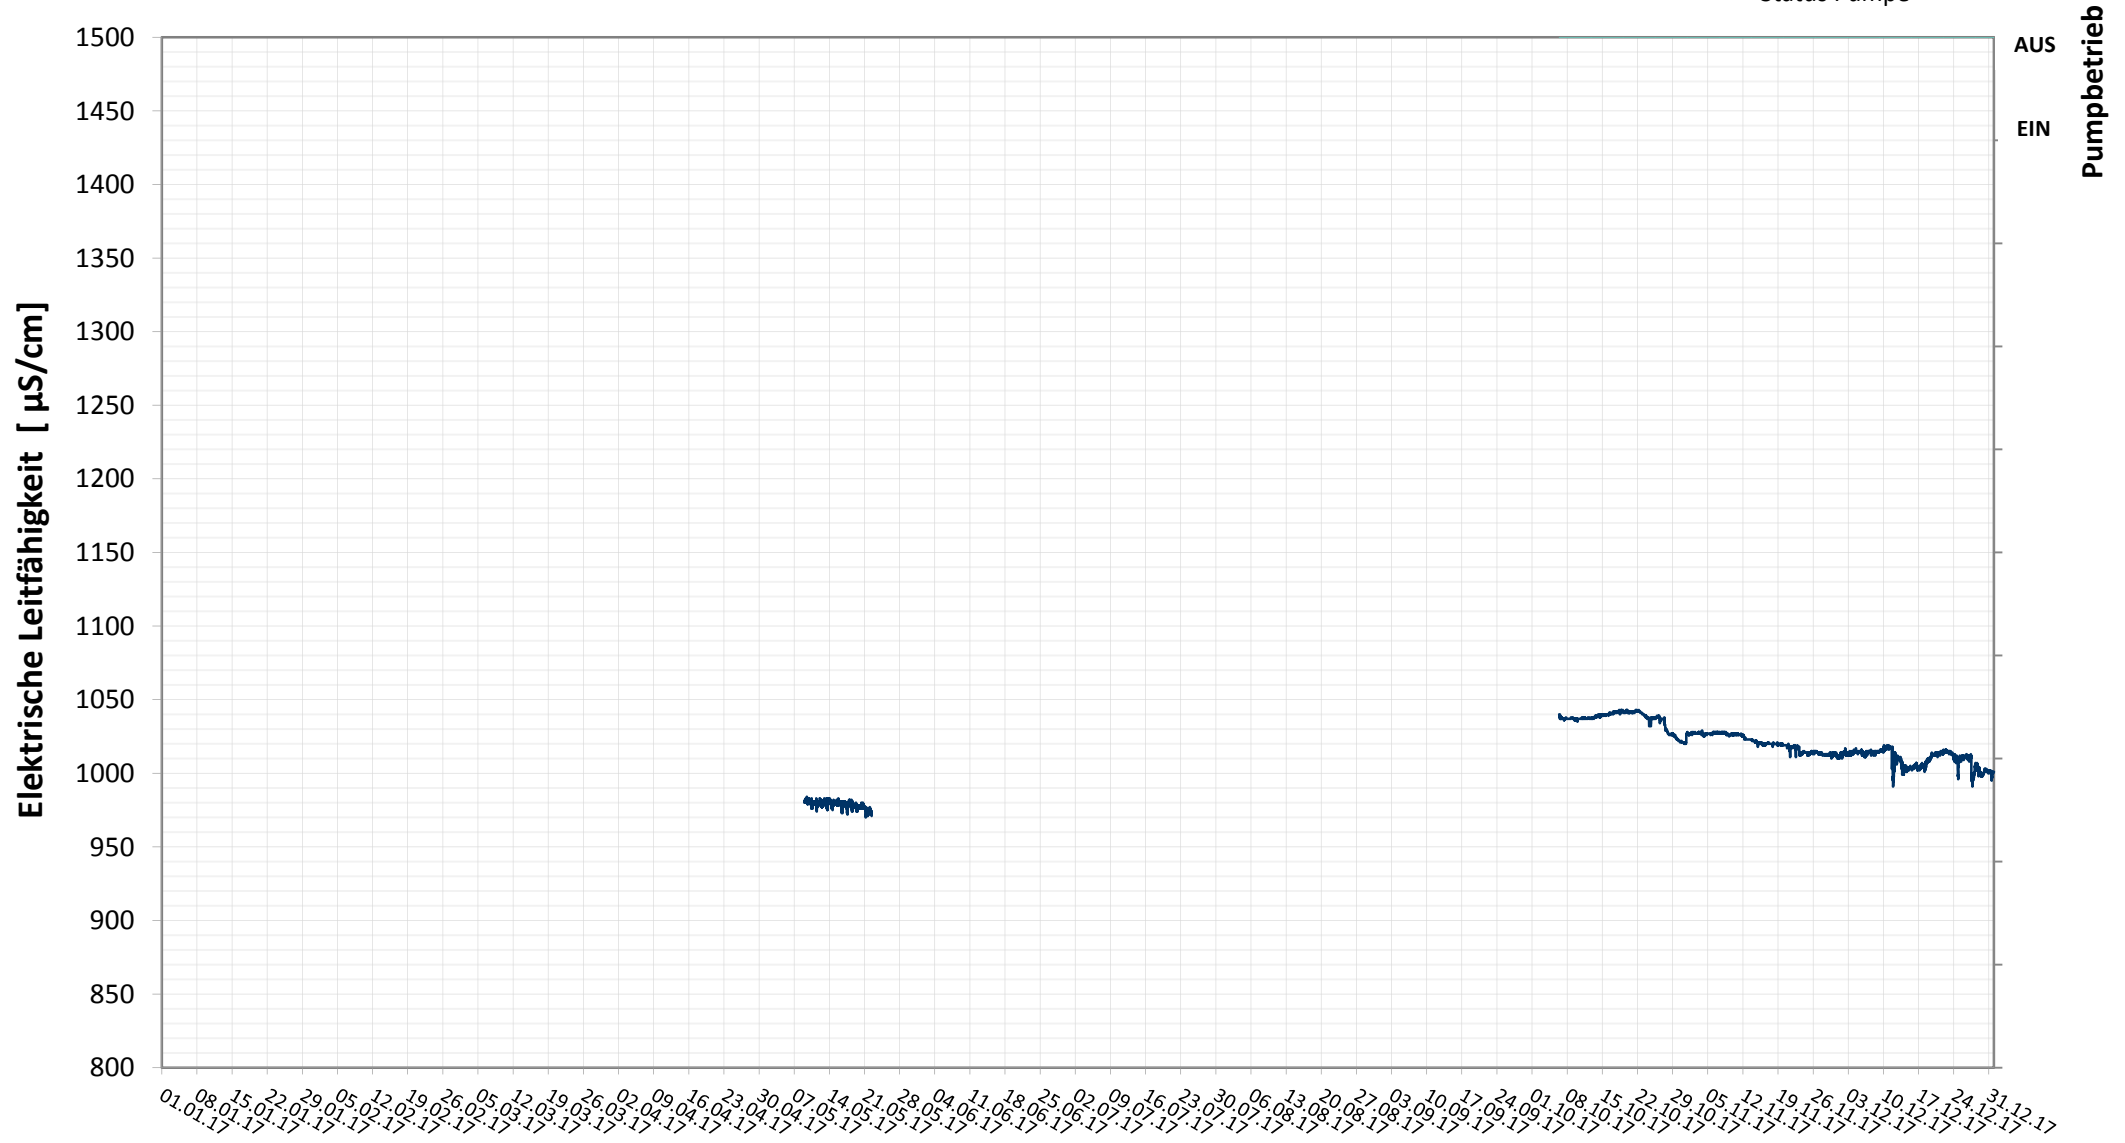

Online Station ESTERHAZY SEE IVa

ELEKTRISCHE LEITFÄHIGKEIT

— Leitfähigkeit
— Status Pumpe

Bereinigte 15 Minuten Online Messwerte vorbehaltlich weiterer Detailevaluierung