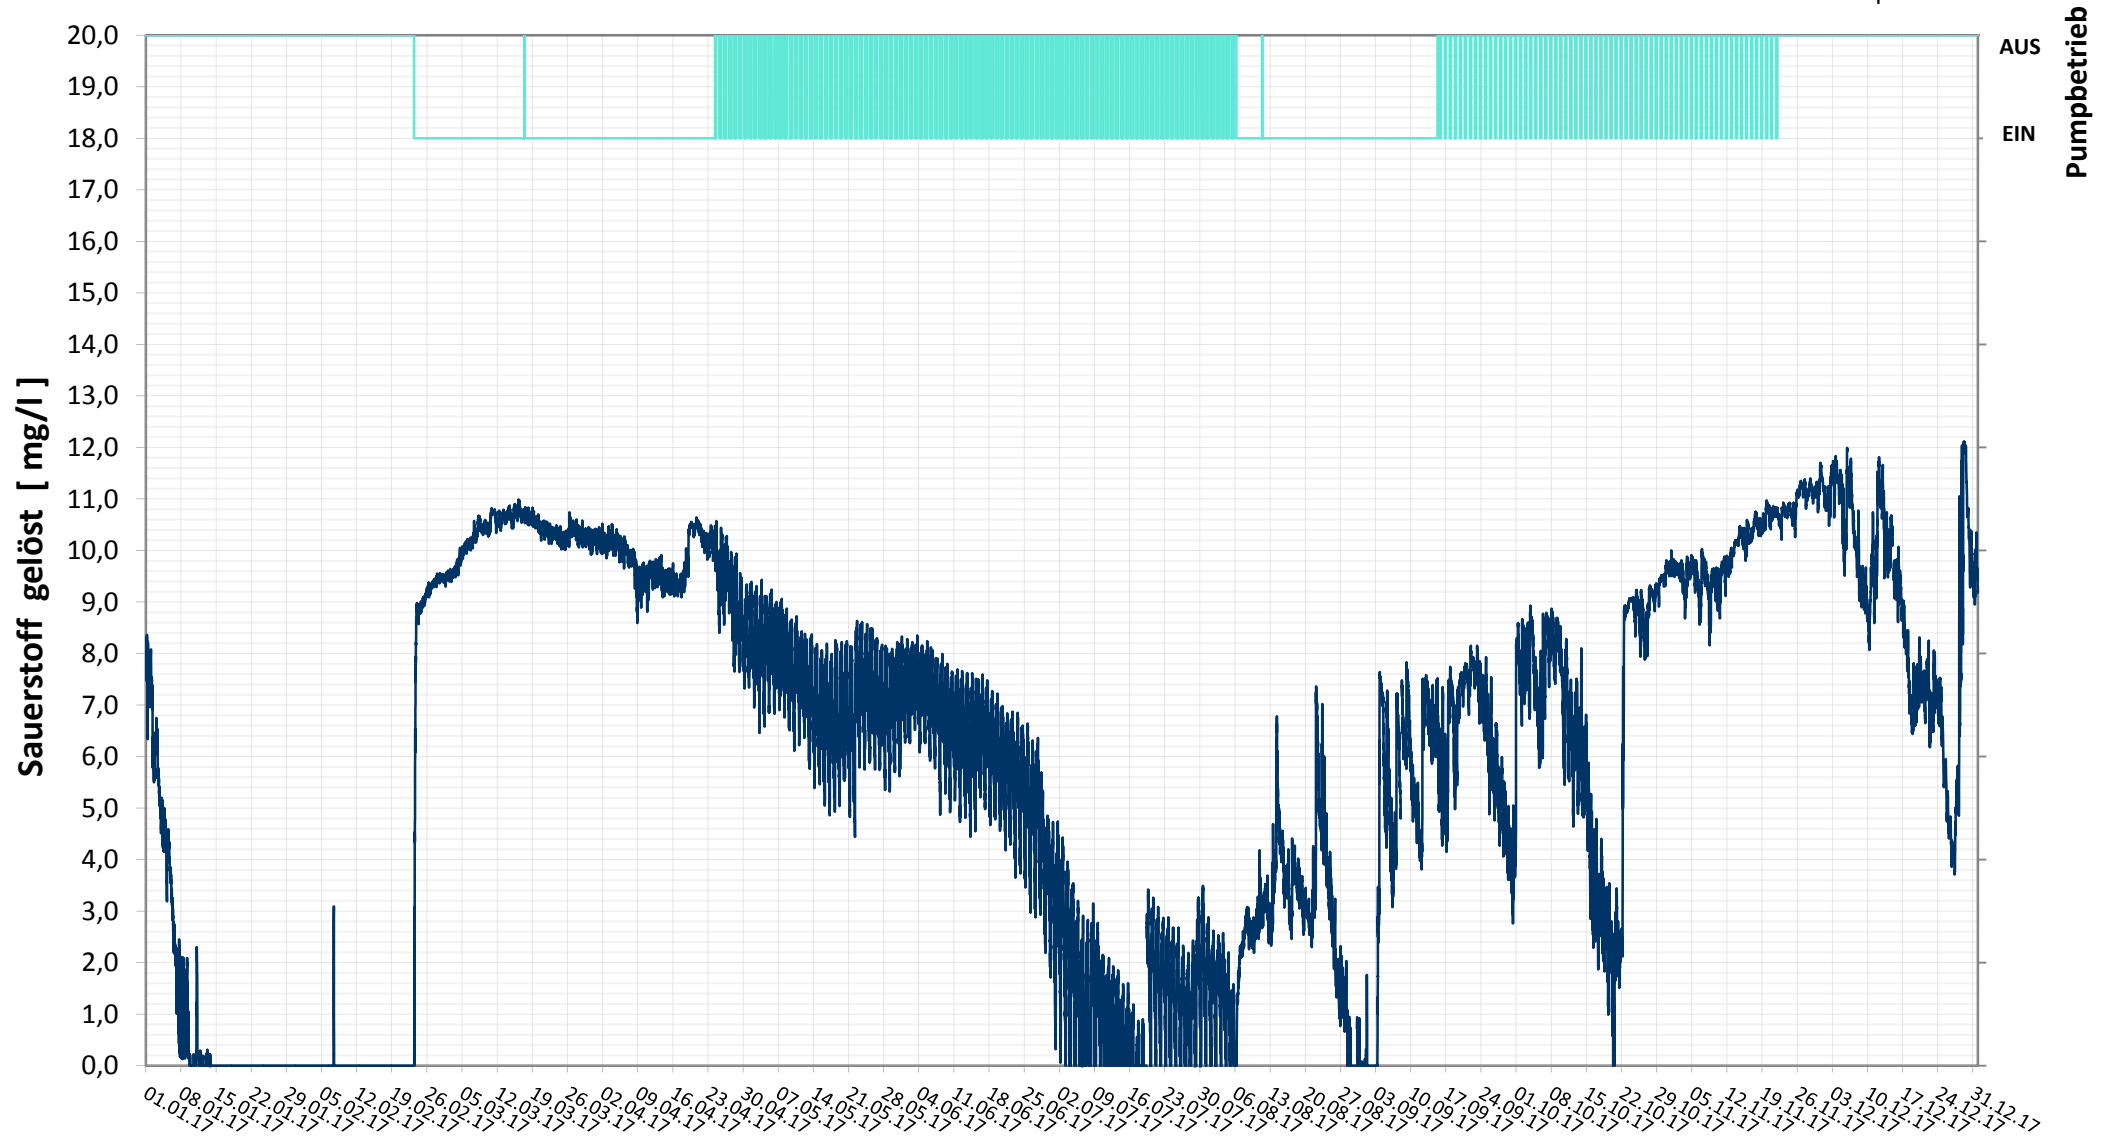

Online Station ESTERHAZY SEE IV SAUERSTOFF GELÖST

— Sauerstoff gelöst
— Status Pumpe

Bereinigte 15 Minuten Online Messwerte vorbehaltlich weiterer Detailevaluierung