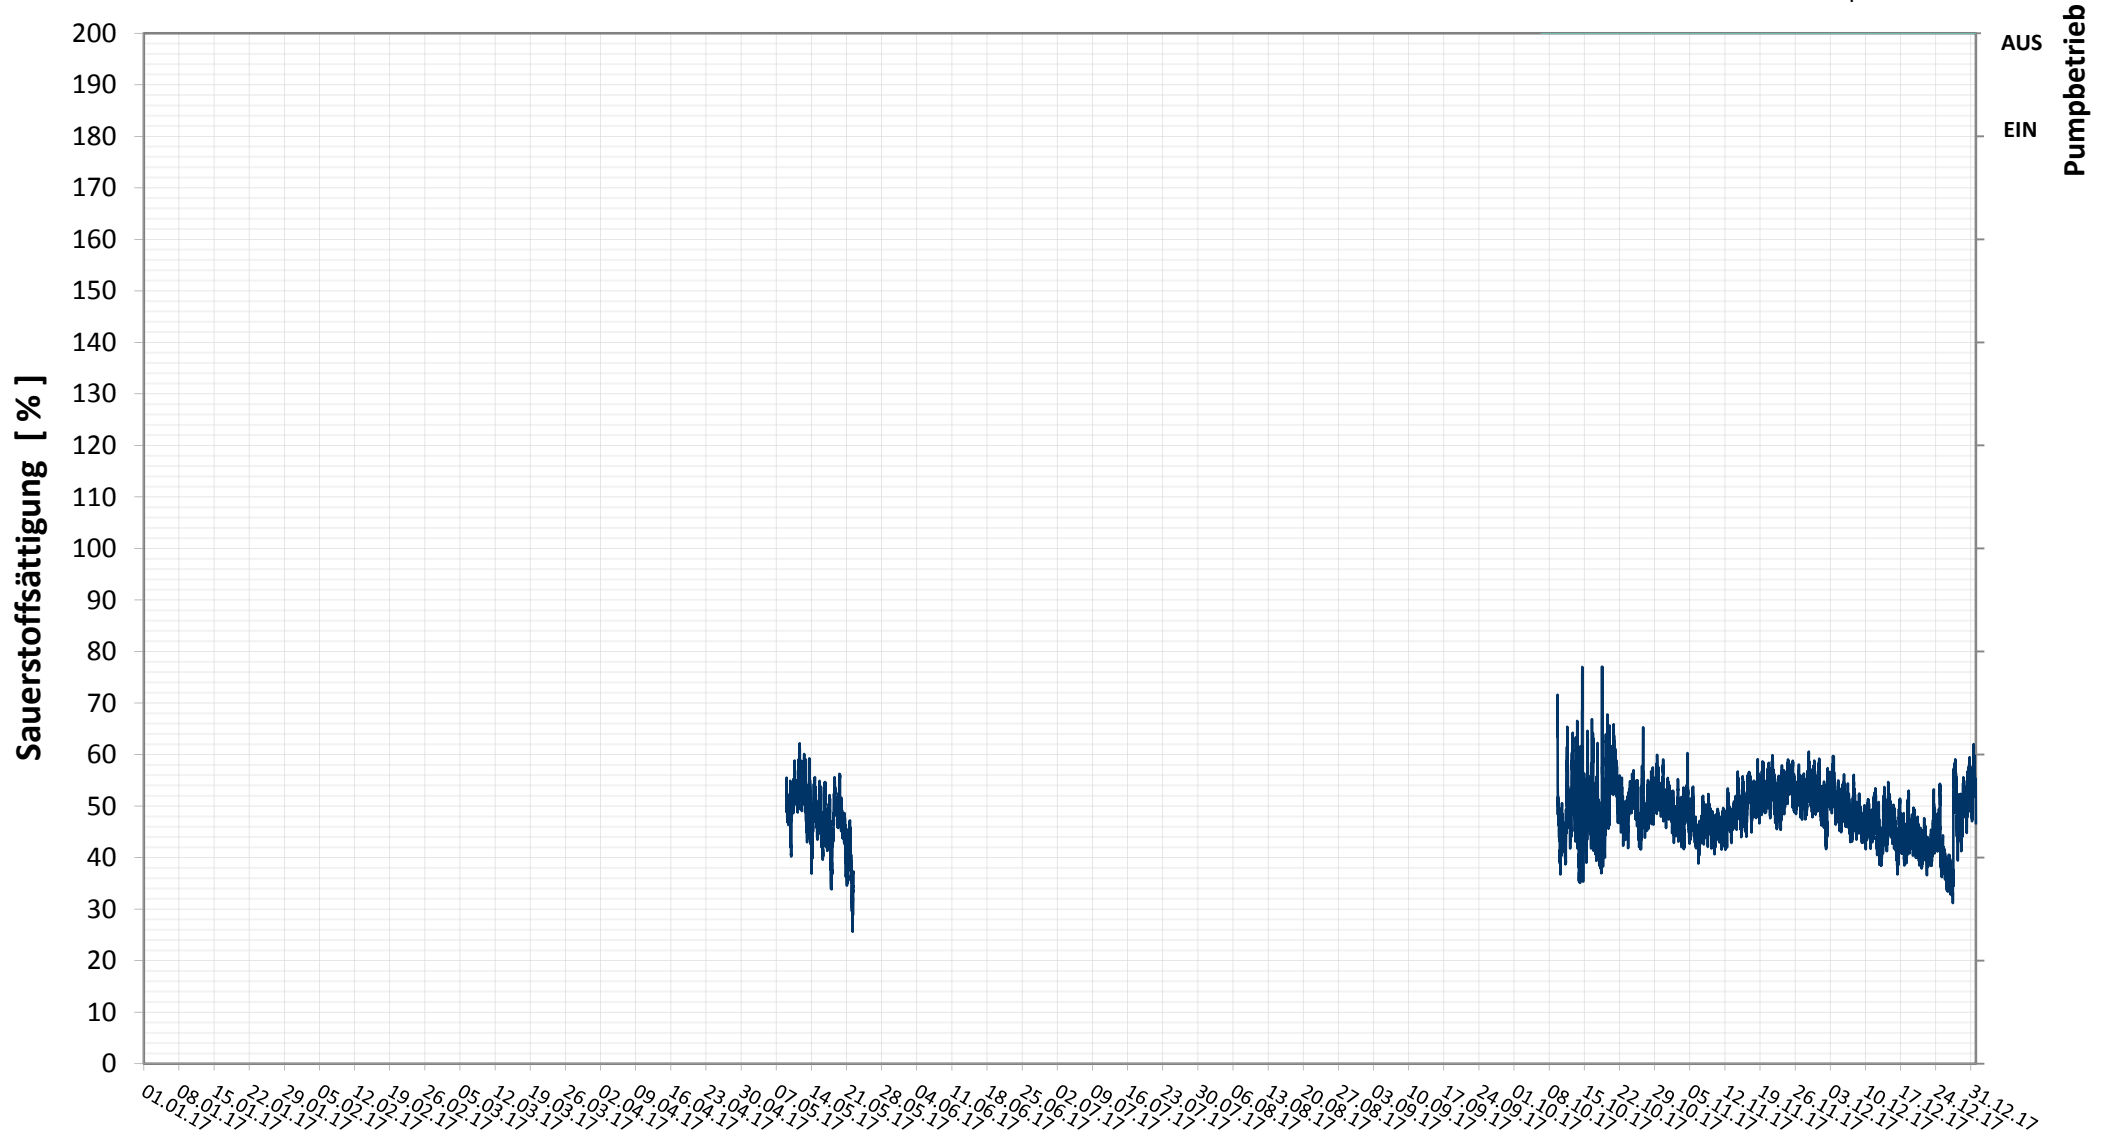

Online Station ESTERHAZY SEE IVa

SAUERSTOFFSÄTTIGUNG

— Sauerstoffsättigung
— Status Pumpe

Bereinigte 15 Minuten Online Messwerte vorbehaltlich weiterer Detailevaluierung