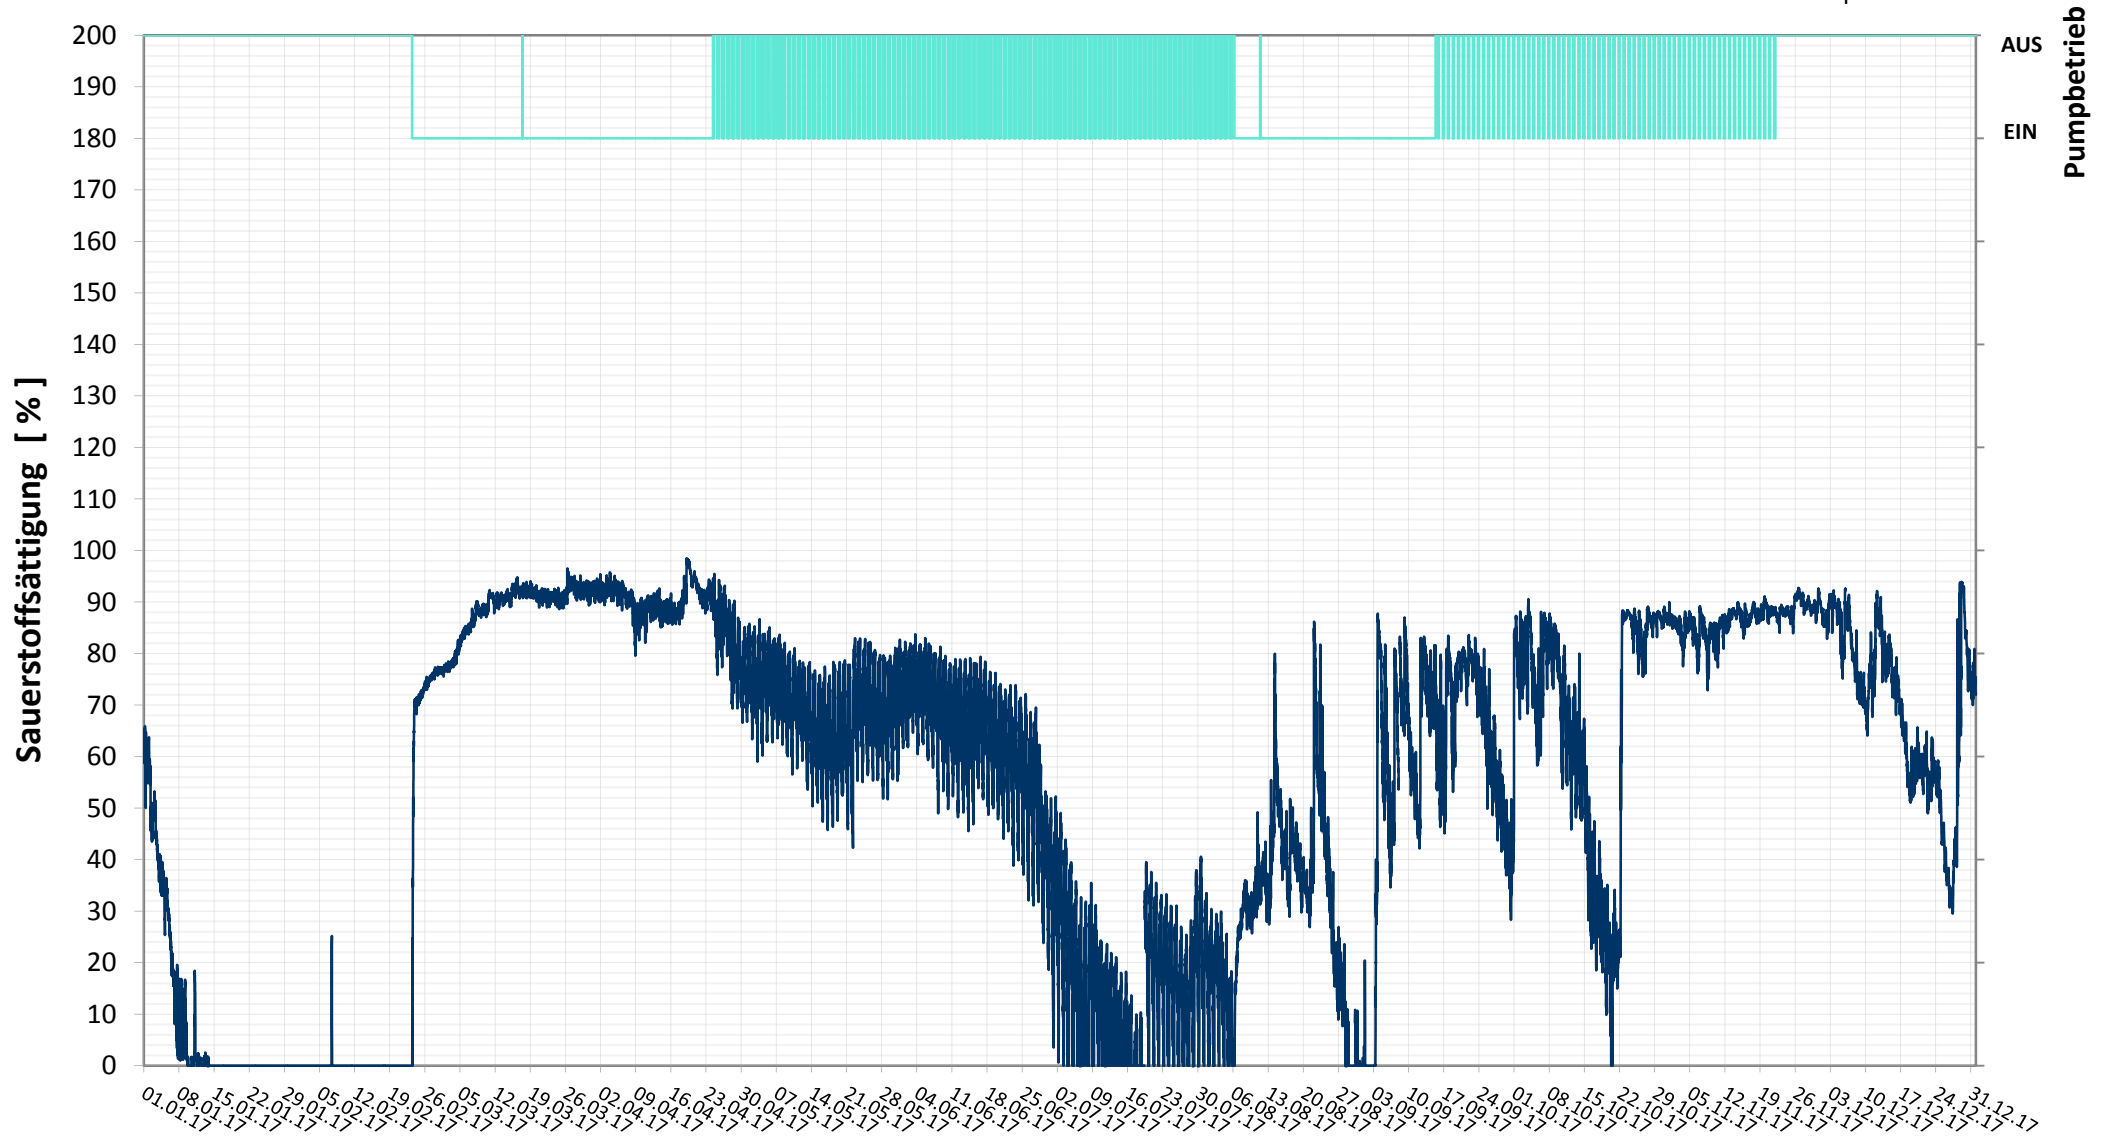

Online Station ESTERHAZY SEE IV SAUERSTOFFSÄTTIGUNG

— Sauerstoffsättigung
— Status Pumpe

Bereinigte 15 Minuten Online Messwerte vorbehaltlich weiterer Detailevaluierung