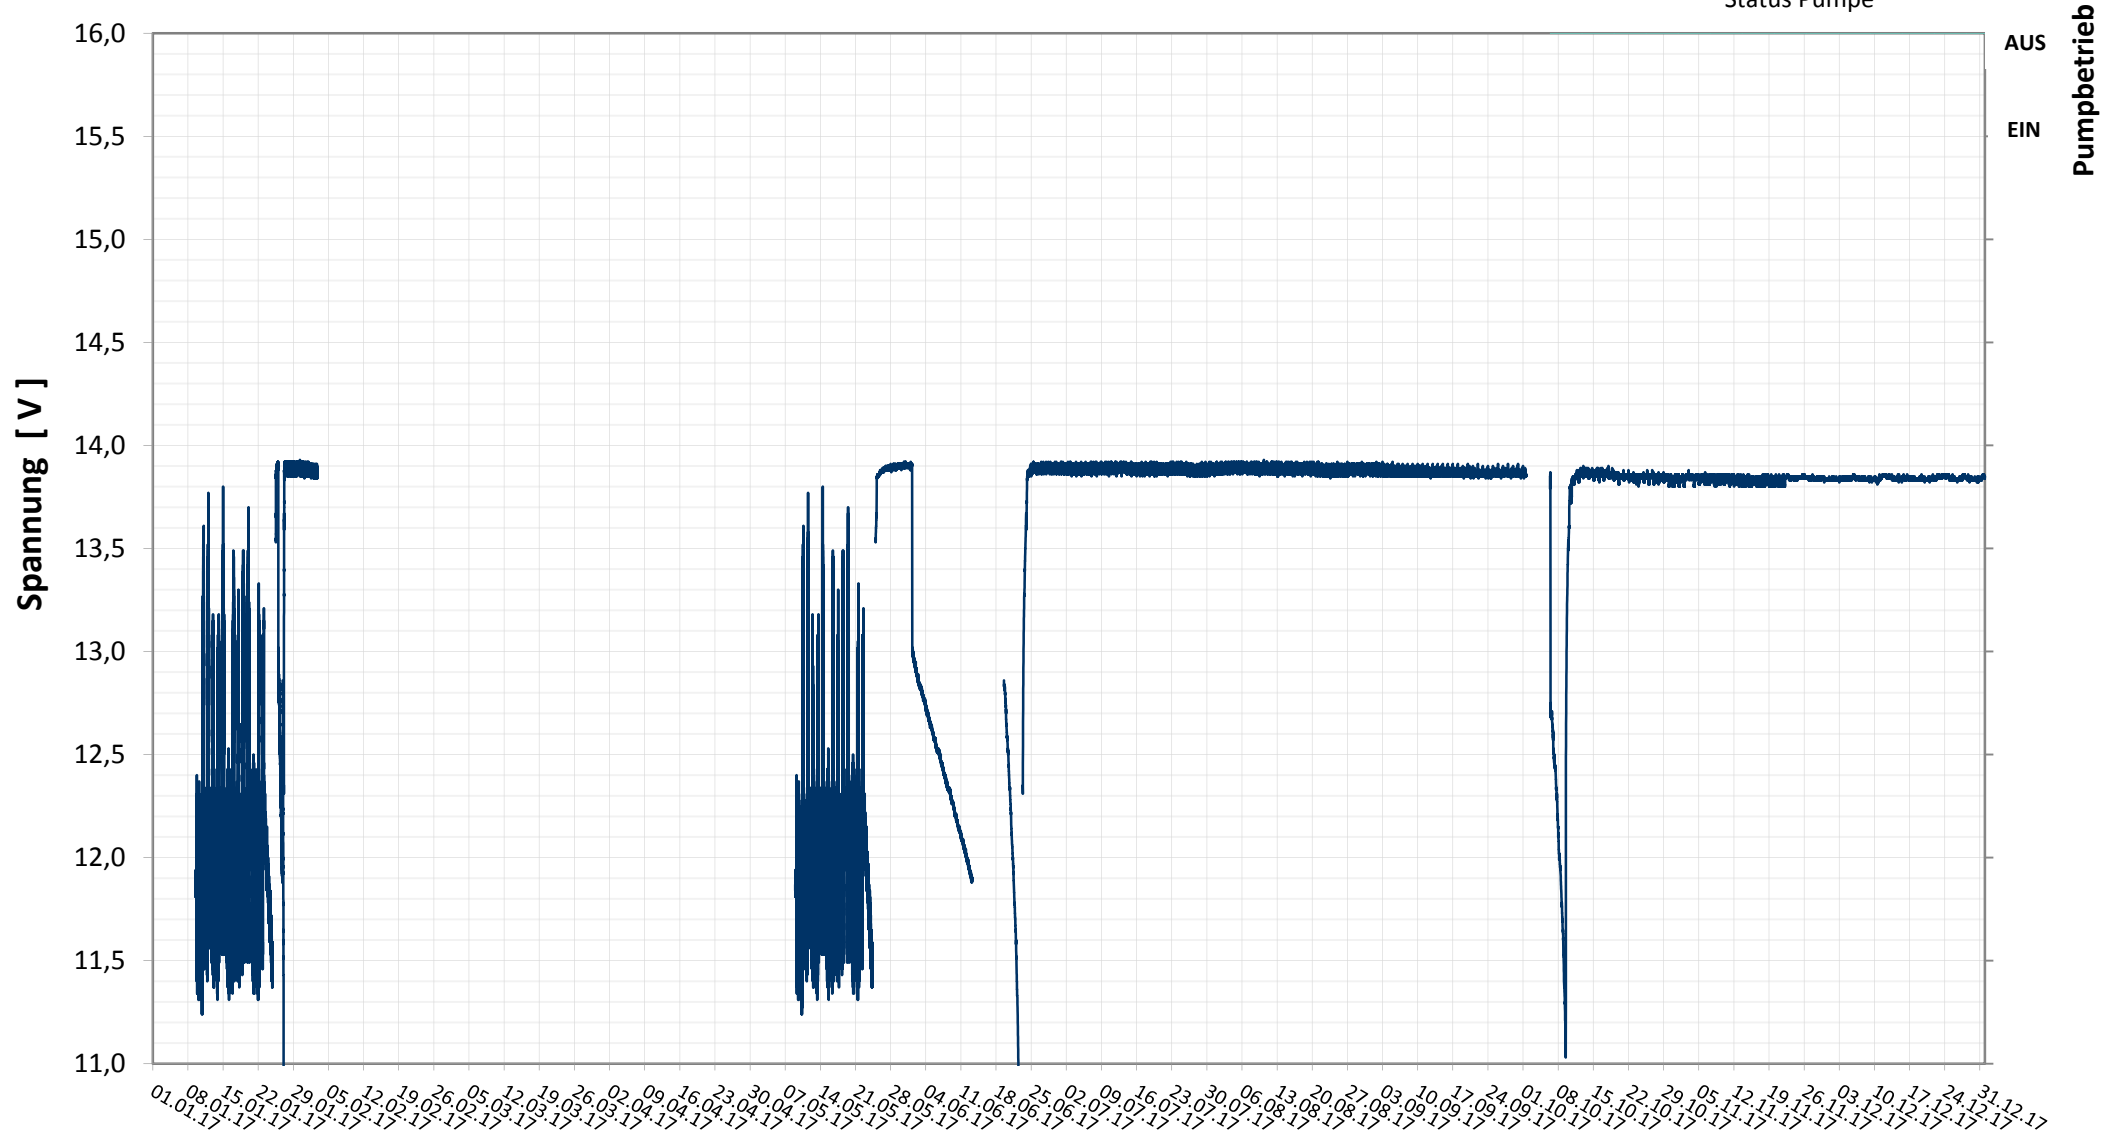

## BATTERIESPANNUNG

— Spannung Datenlogger

— Status Pumpe

Bereinigte 15 Minuten Online Messwerte vorbehaltlich weiterer Detailevaluierung