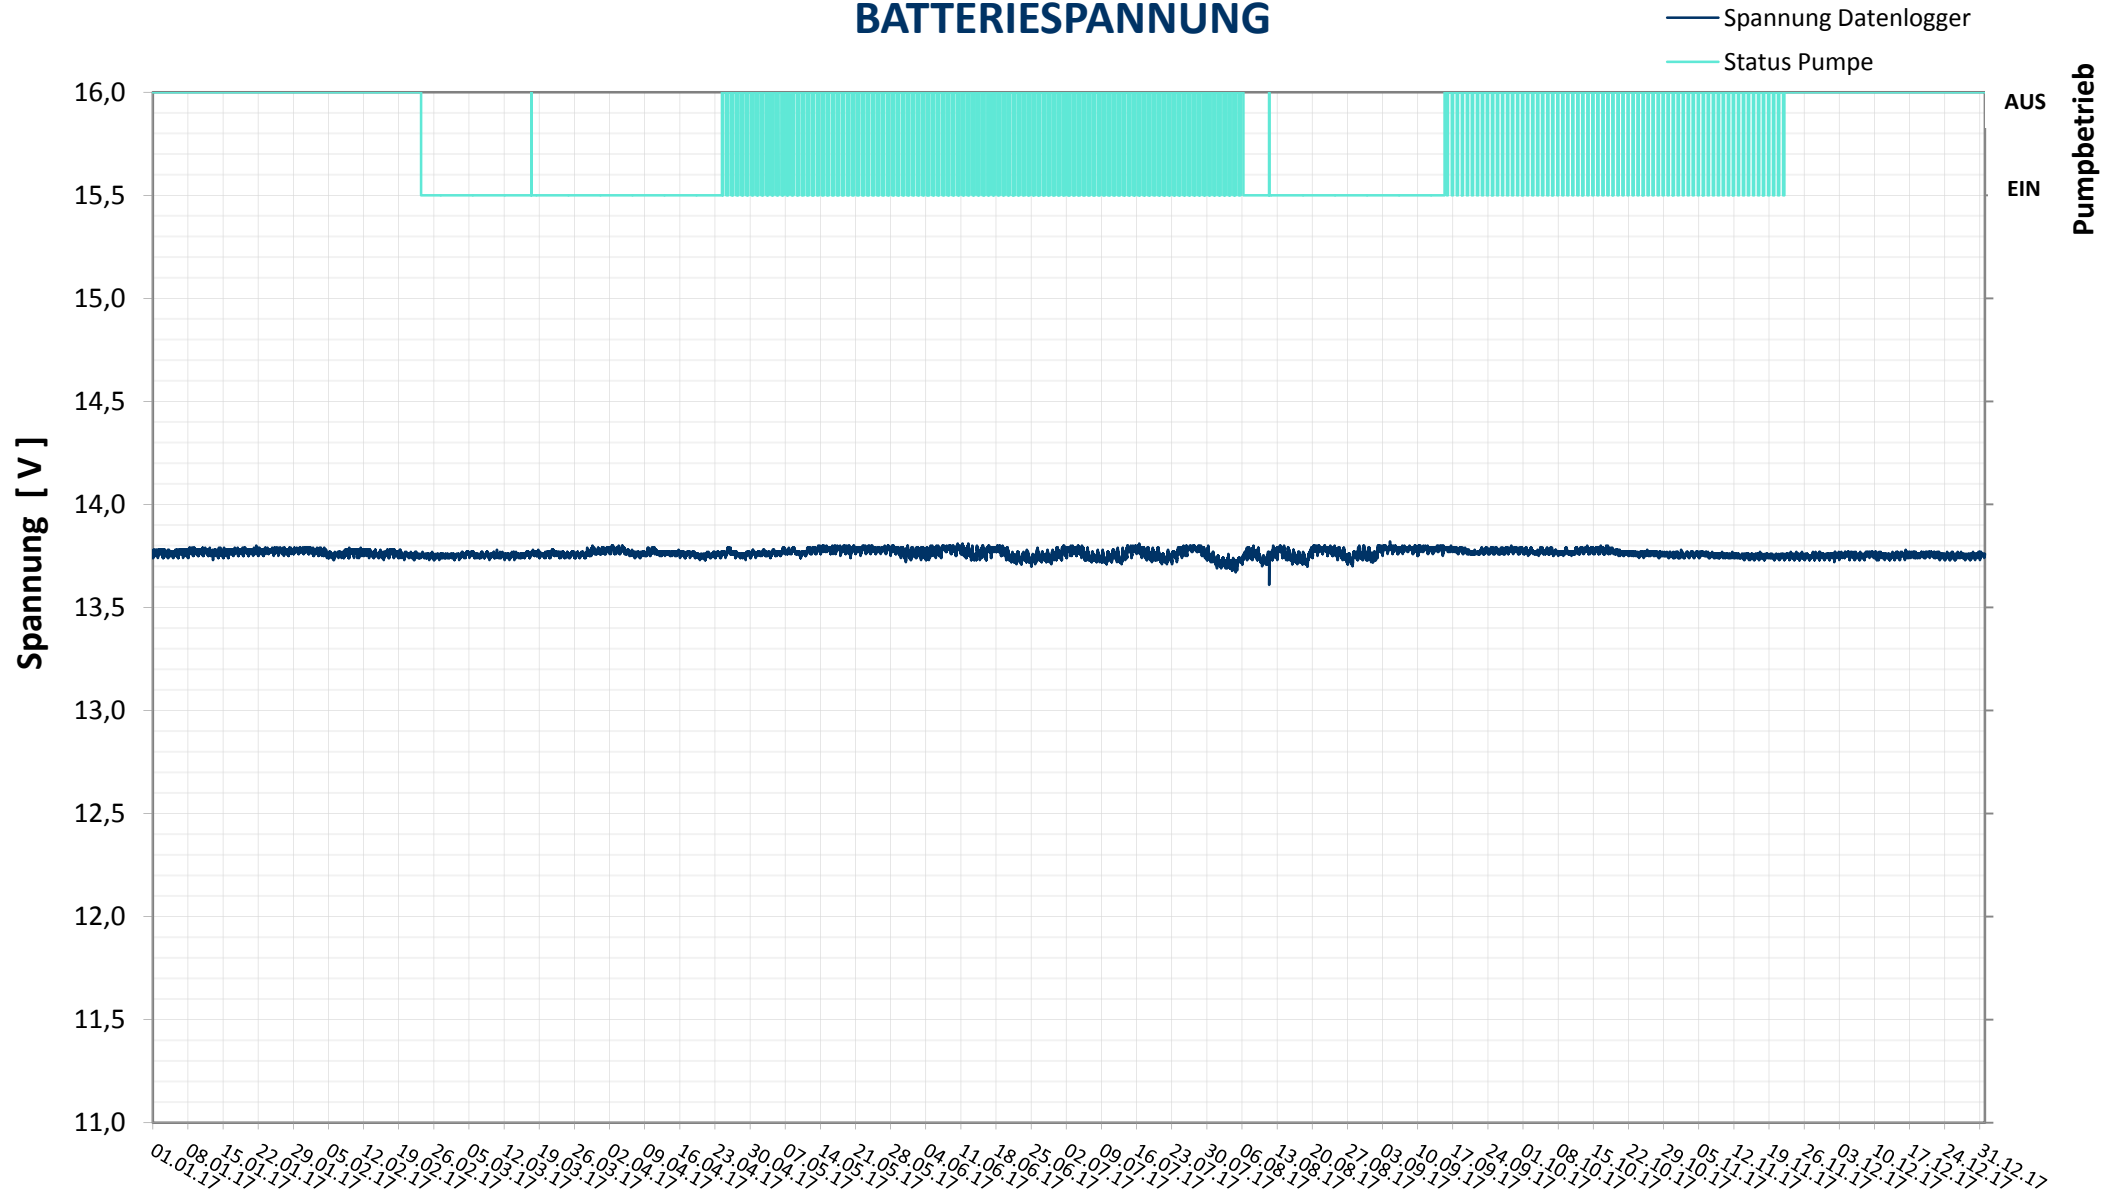

## BATTERIESPANNUNG

Bereinigte 15 Minuten Online Messwerte vorbehaltlich weiterer Detailevaluierung