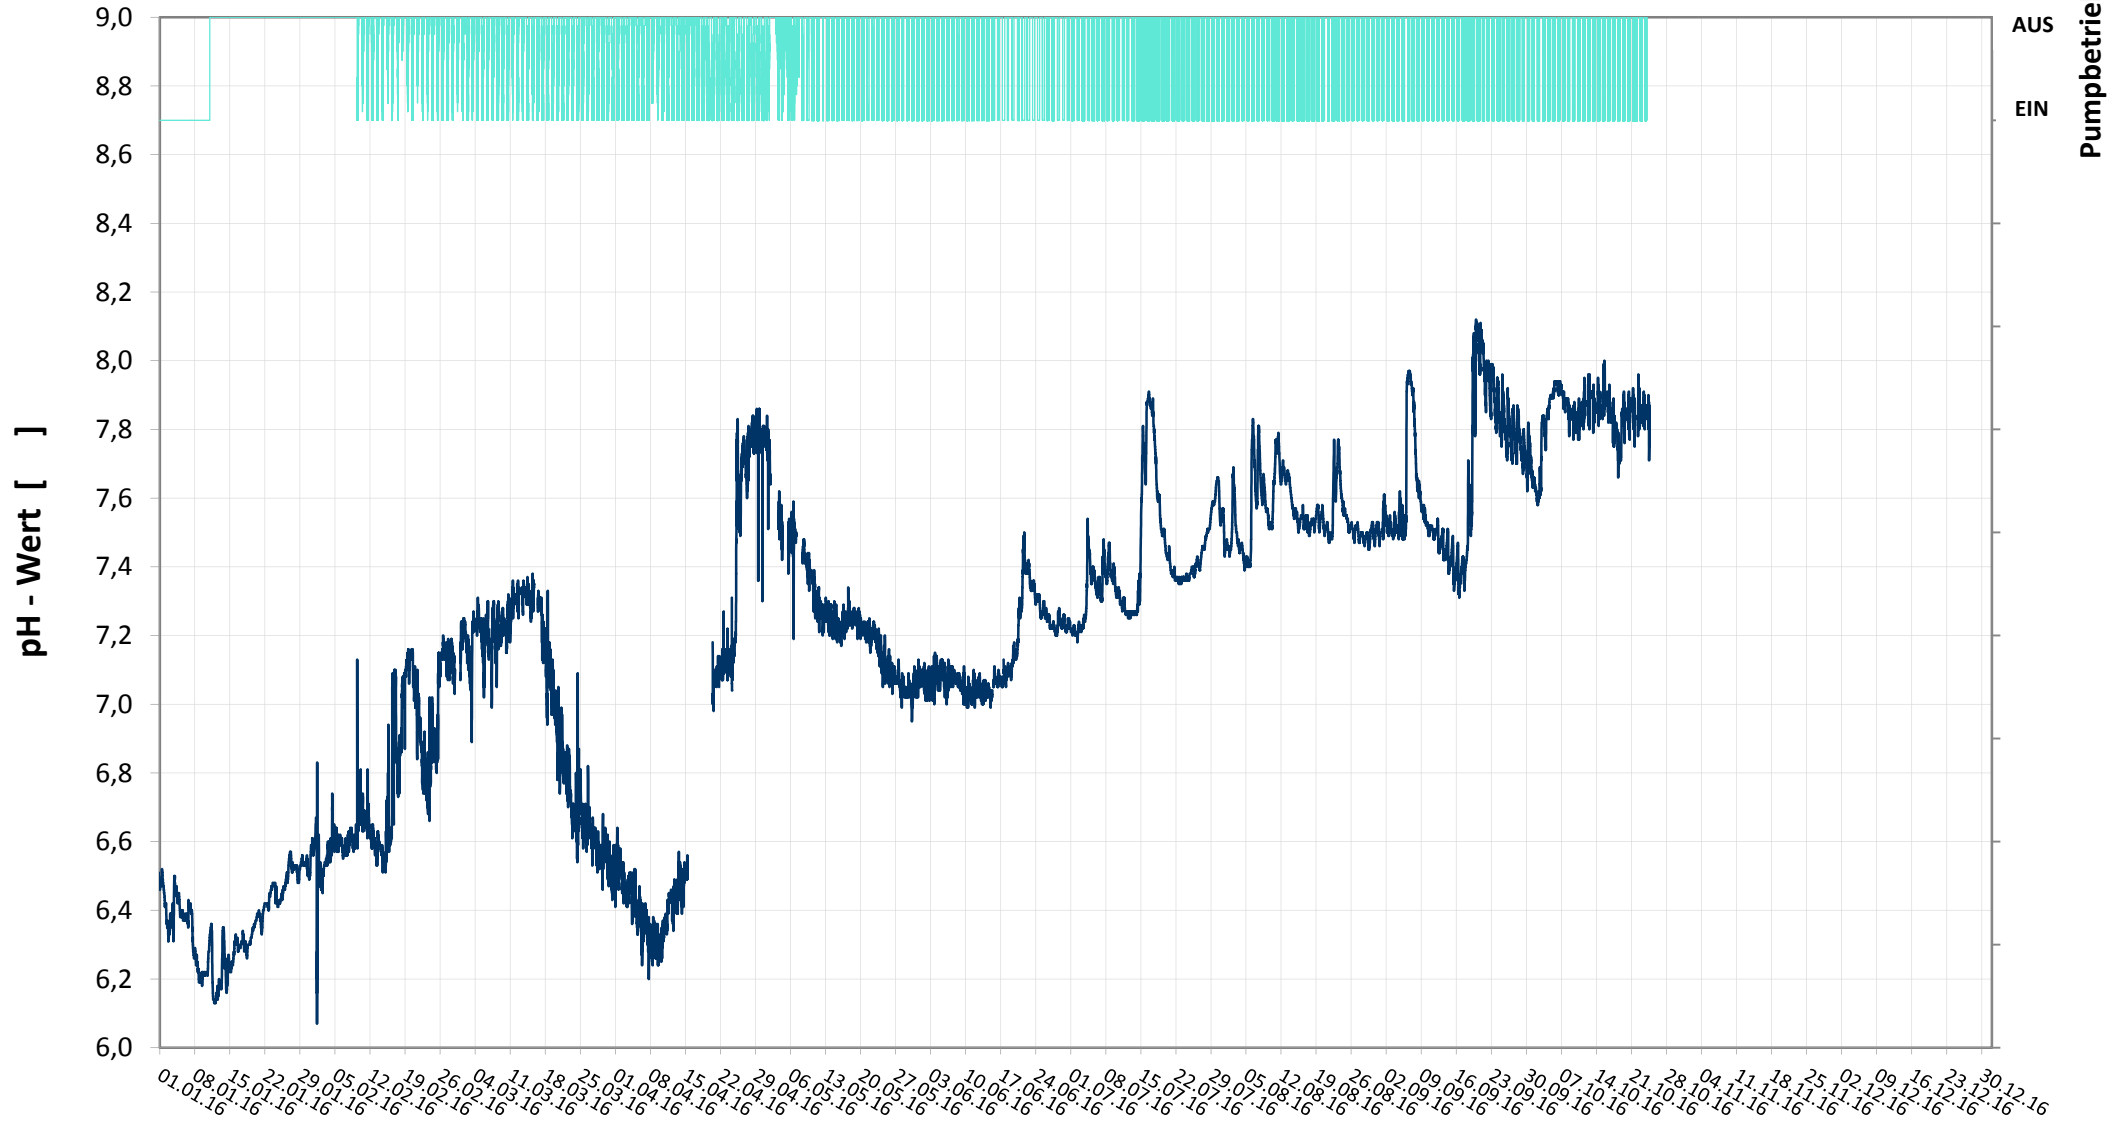

## pH - Wert

pH Wert

Status Pumpe

Bereinigte 15 Minuten Online Messwerte vorbehaltlich weiterer Detailevaluierung