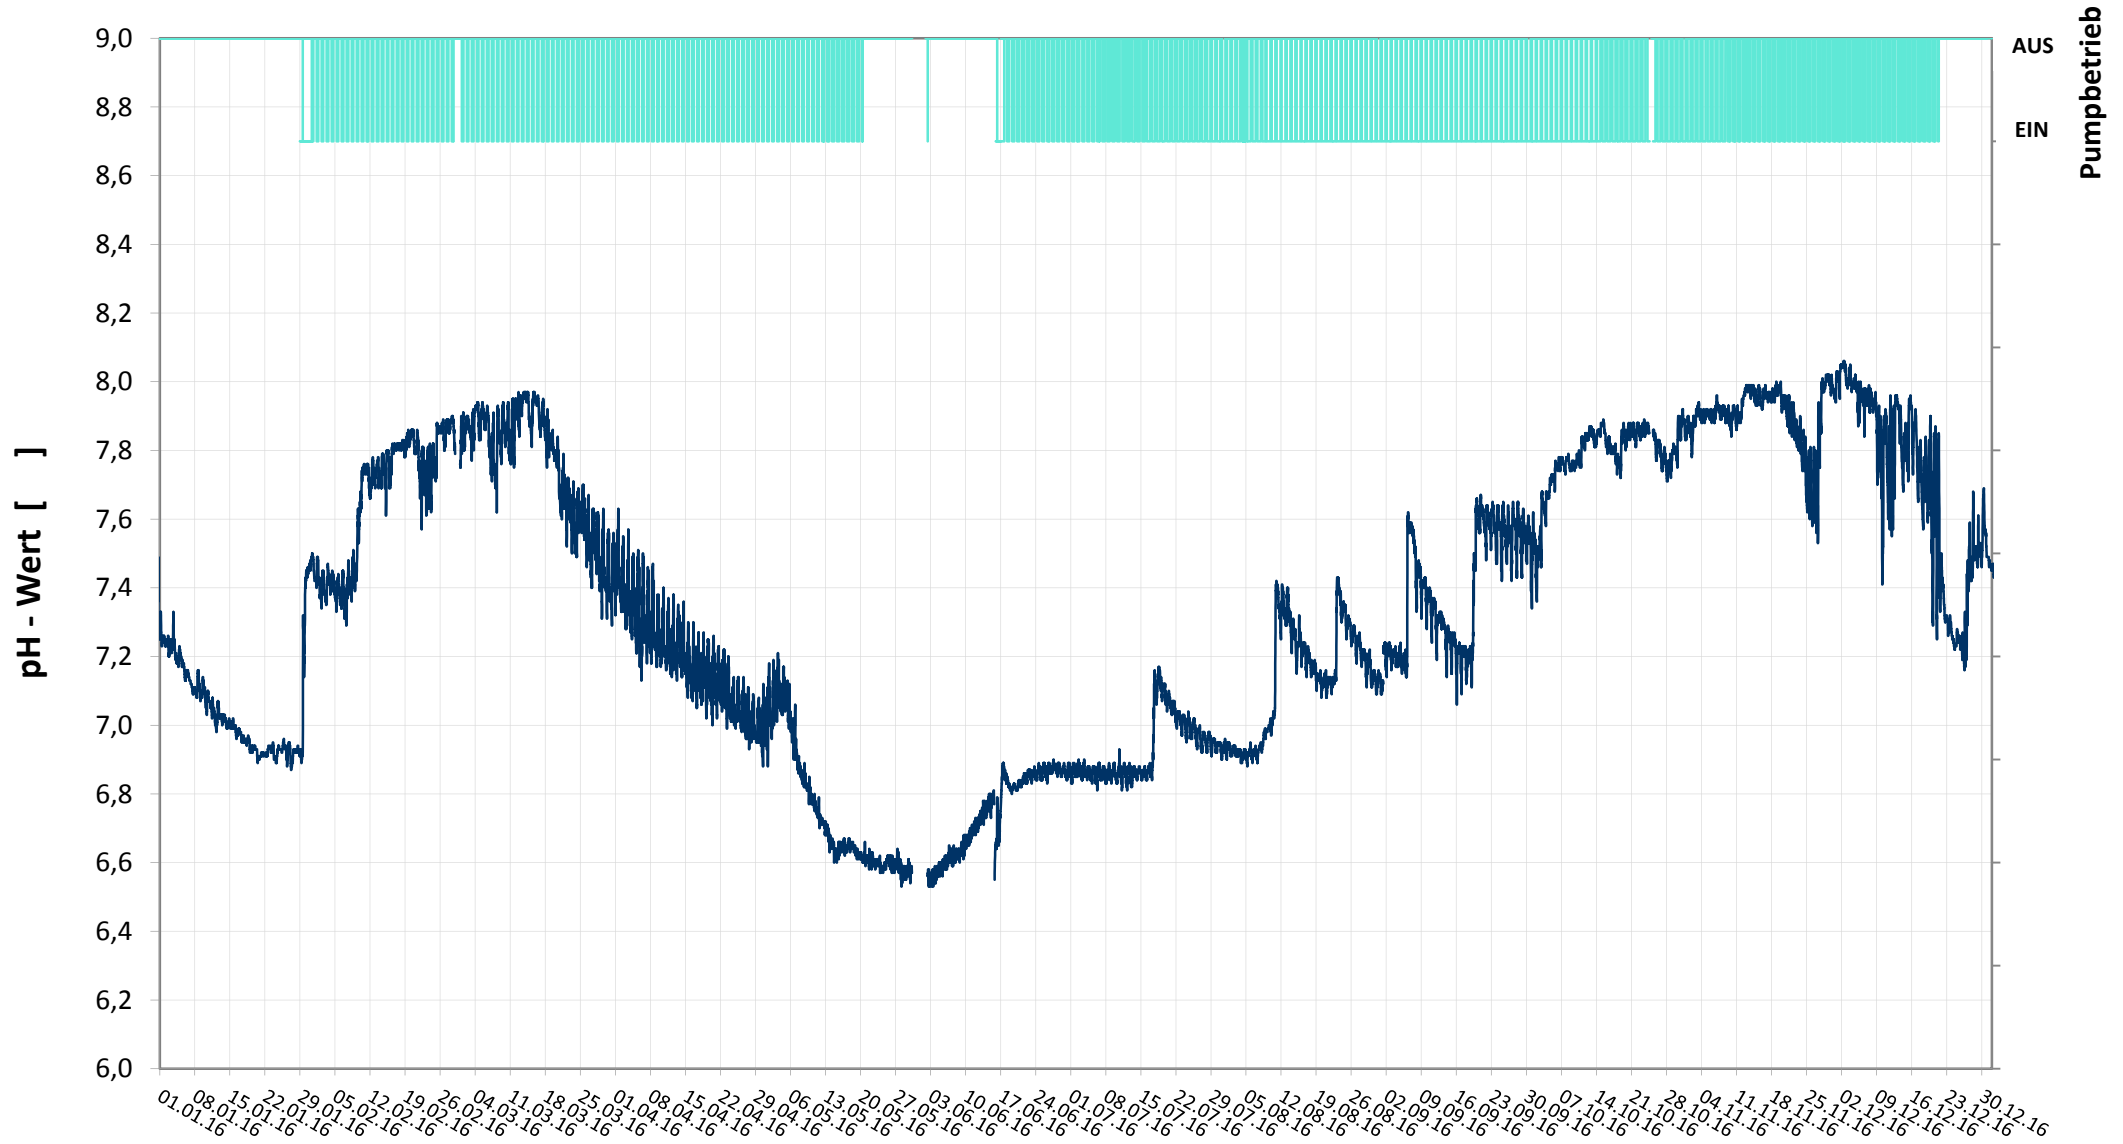

Online Station ESTERHAZY SEE IV

pH - Wert

— pH Wert
— Status Pumpe

Bereinigte 15 Minuten Online Messwerte vorbehaltlich weiterer Detailevaluierung