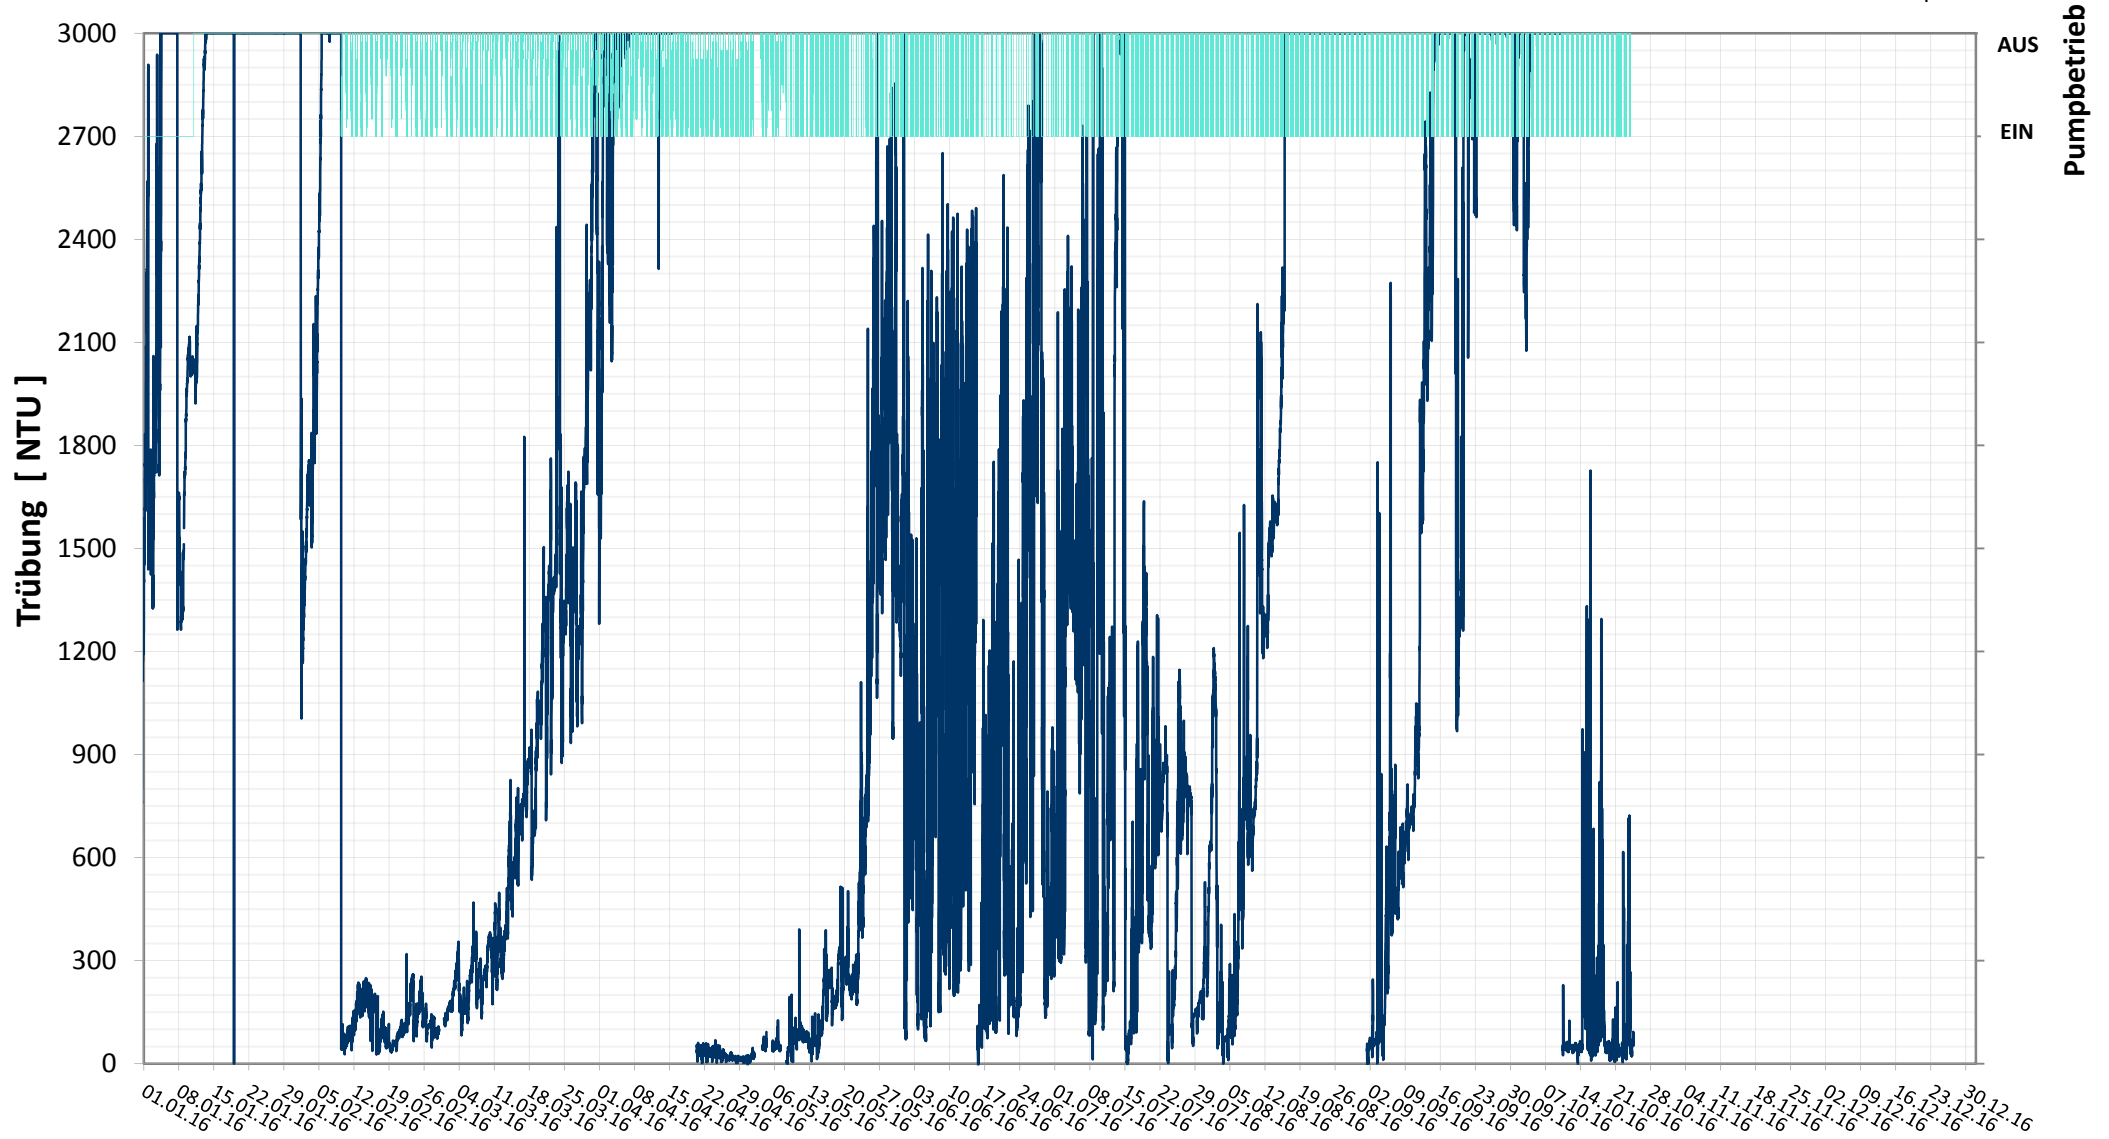

Online Station ESTERHAZY SEE IVa

TRÜBUNG

— Trübung
— Status Pumpe

Bereinigte 15 Minuten Online Messwerte vorbehaltlich weiterer Detailevaluierung