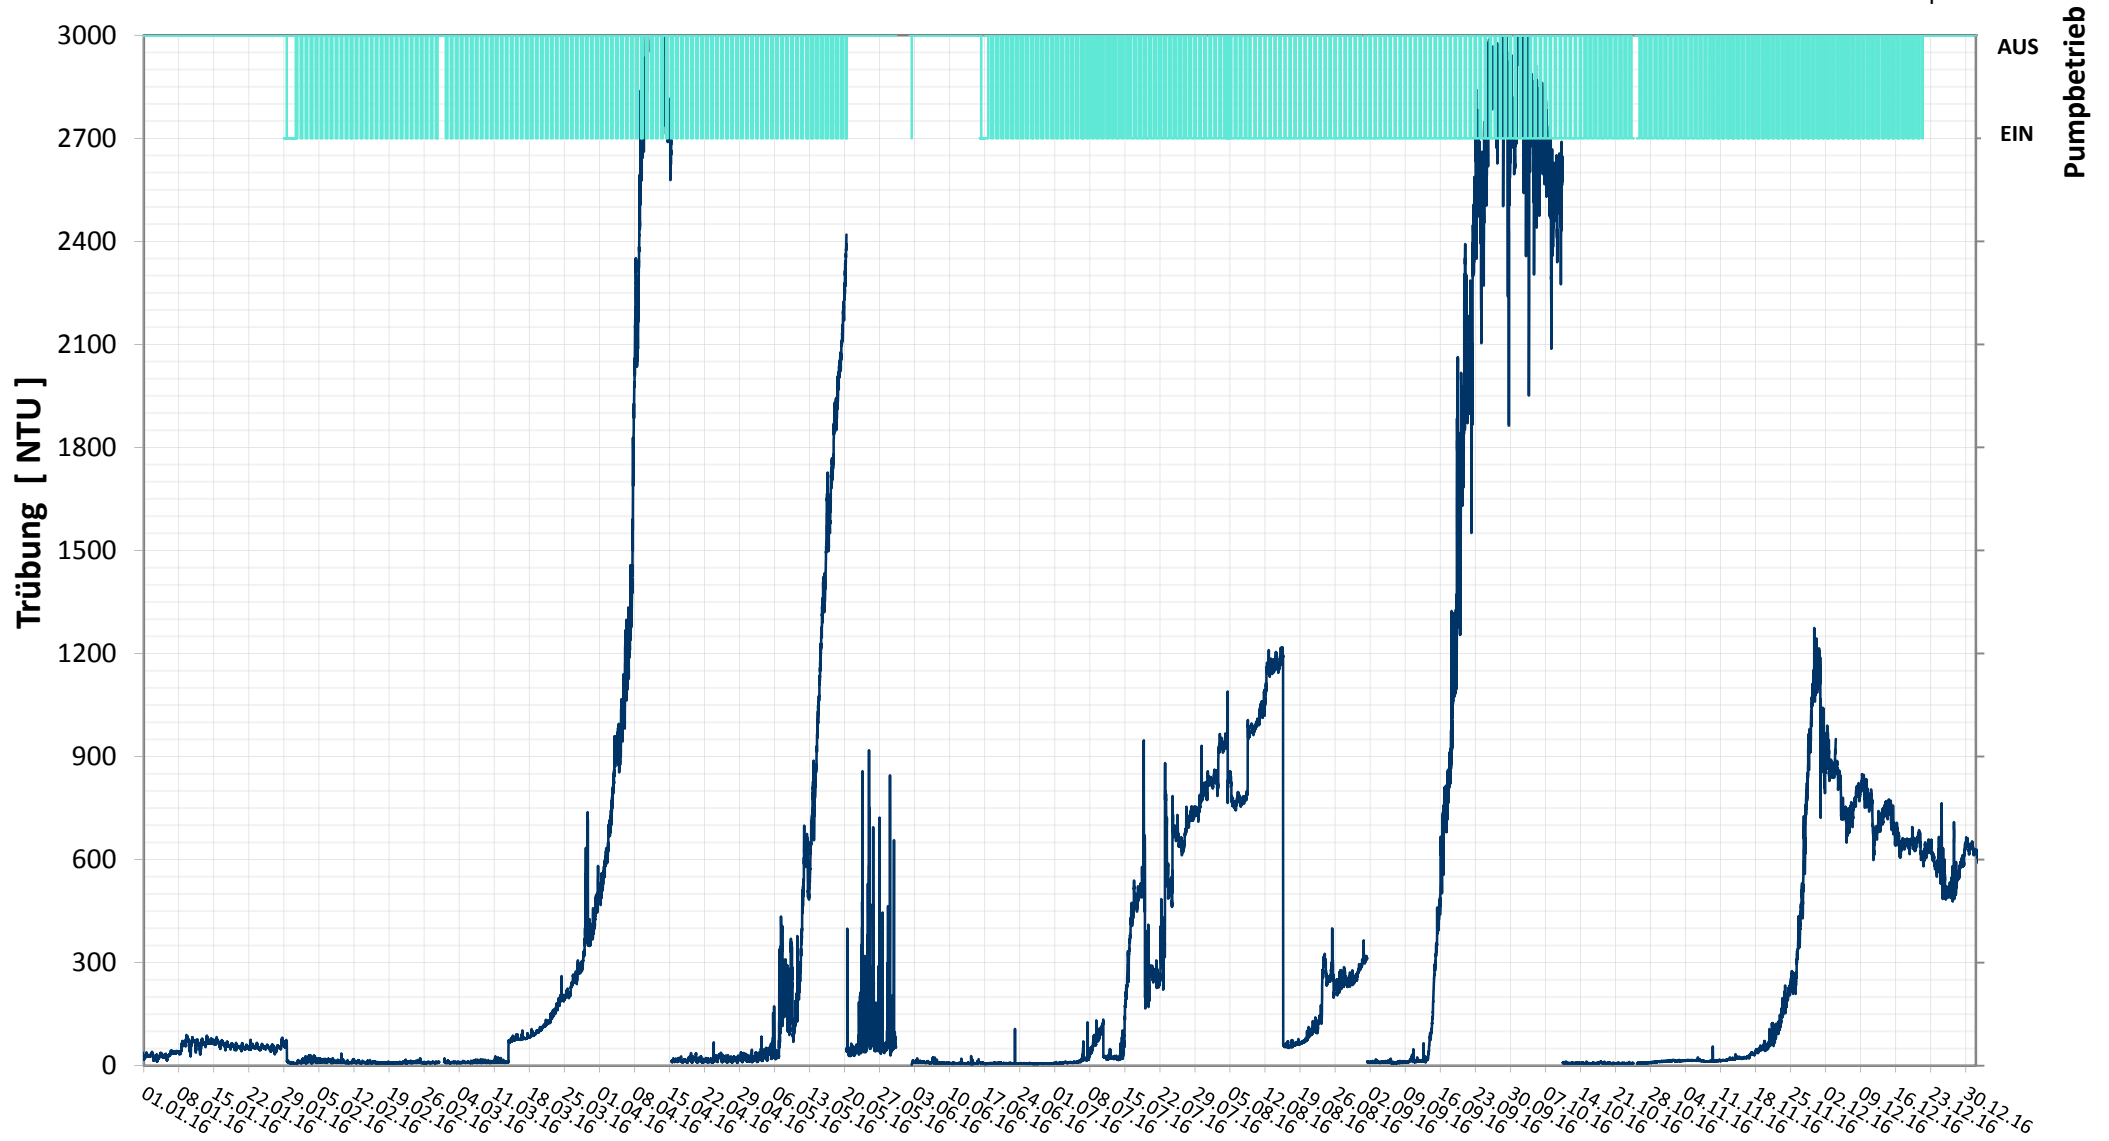

Online Station ESTERHAZY SEE IV

TRÜBUNG

— Trübung
— Status Pumpe

Bereinigte 15 Minuten Online Messwerte vorbehaltlich weiterer Detailevaluierung