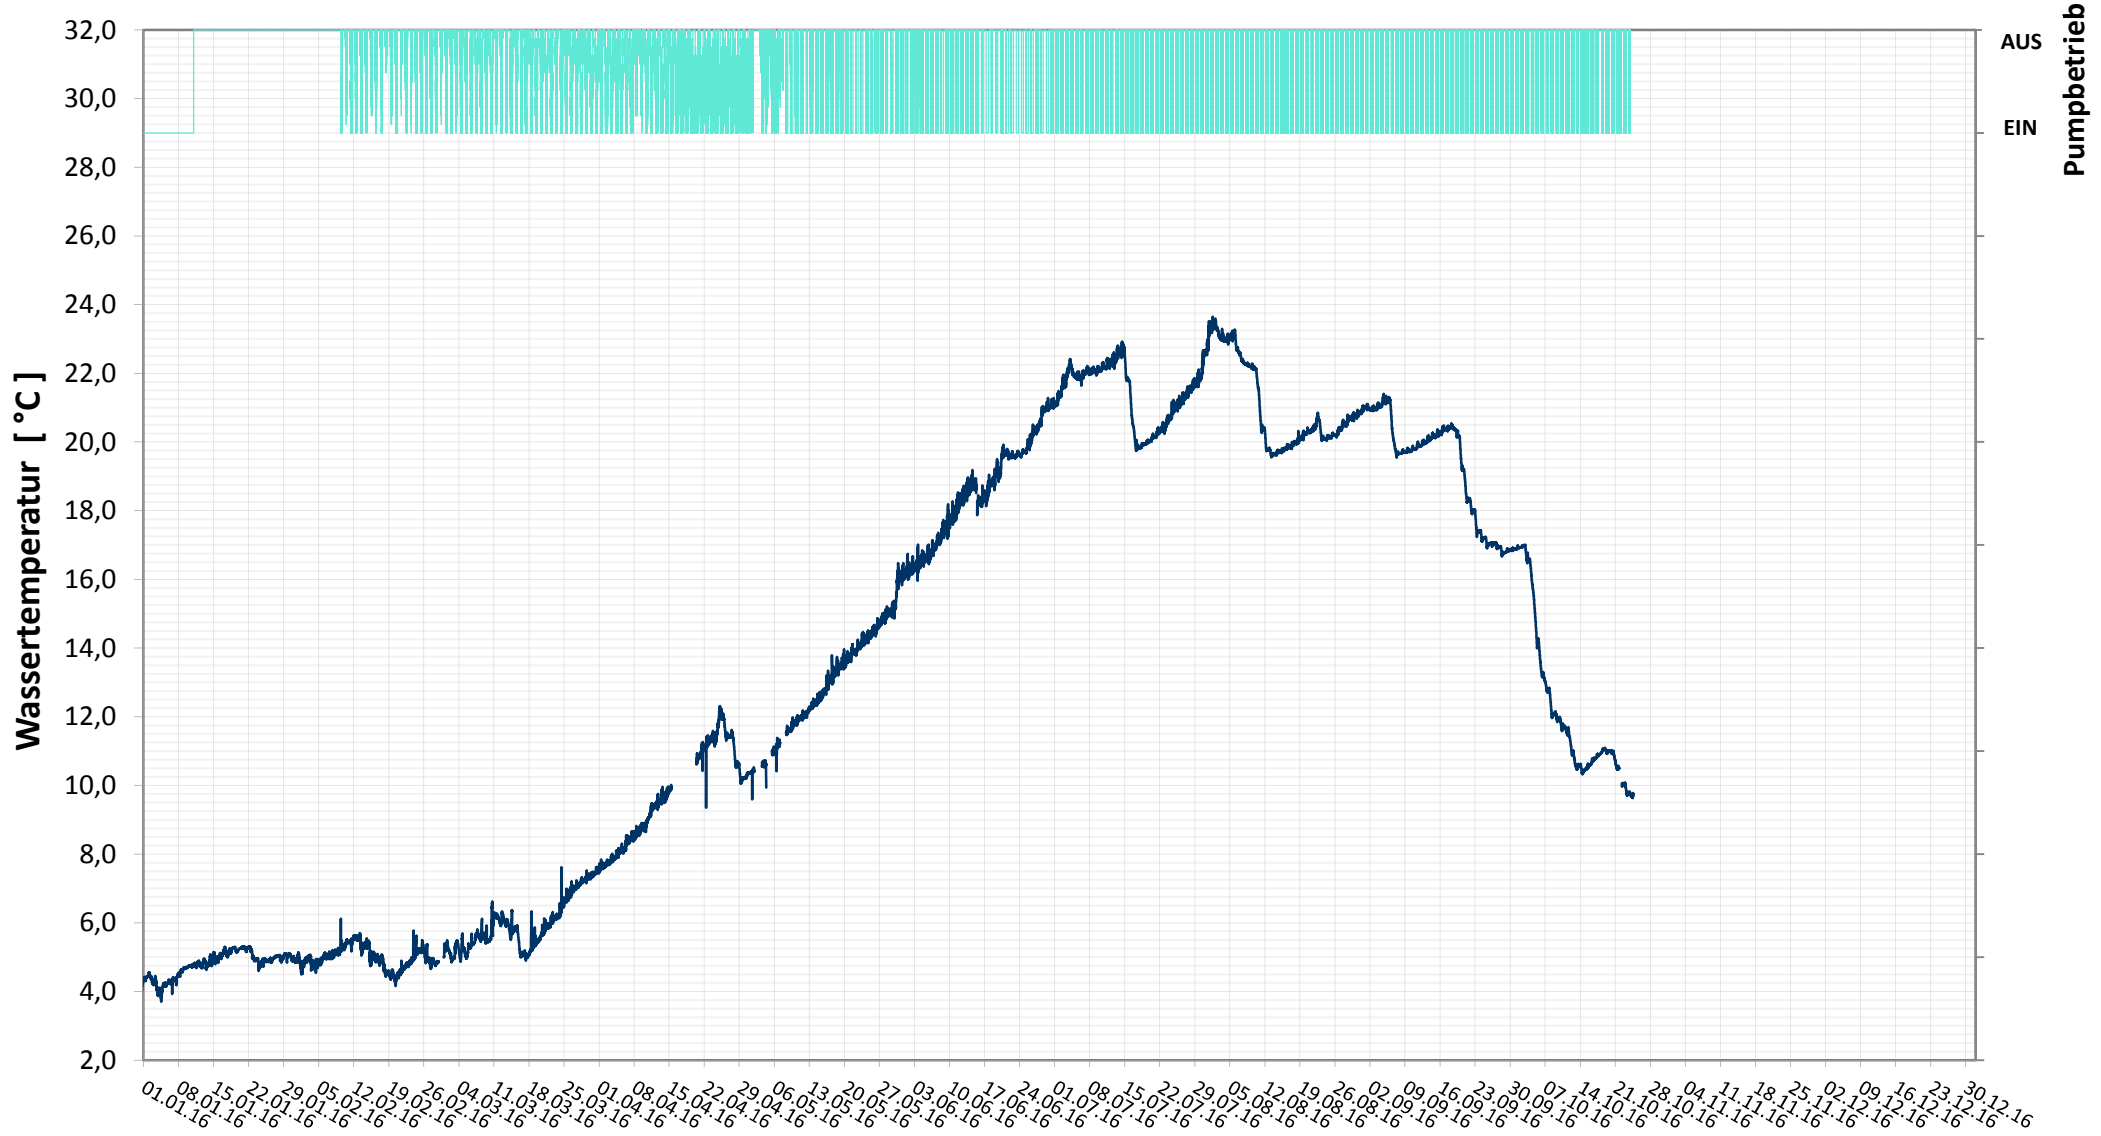

## WASSESTEMPERATUR

— Temperatur  
— Status Pumpe

Bereinigte 15 Minuten Online Messwerte vorbehaltlich weiterer Detailevaluierung