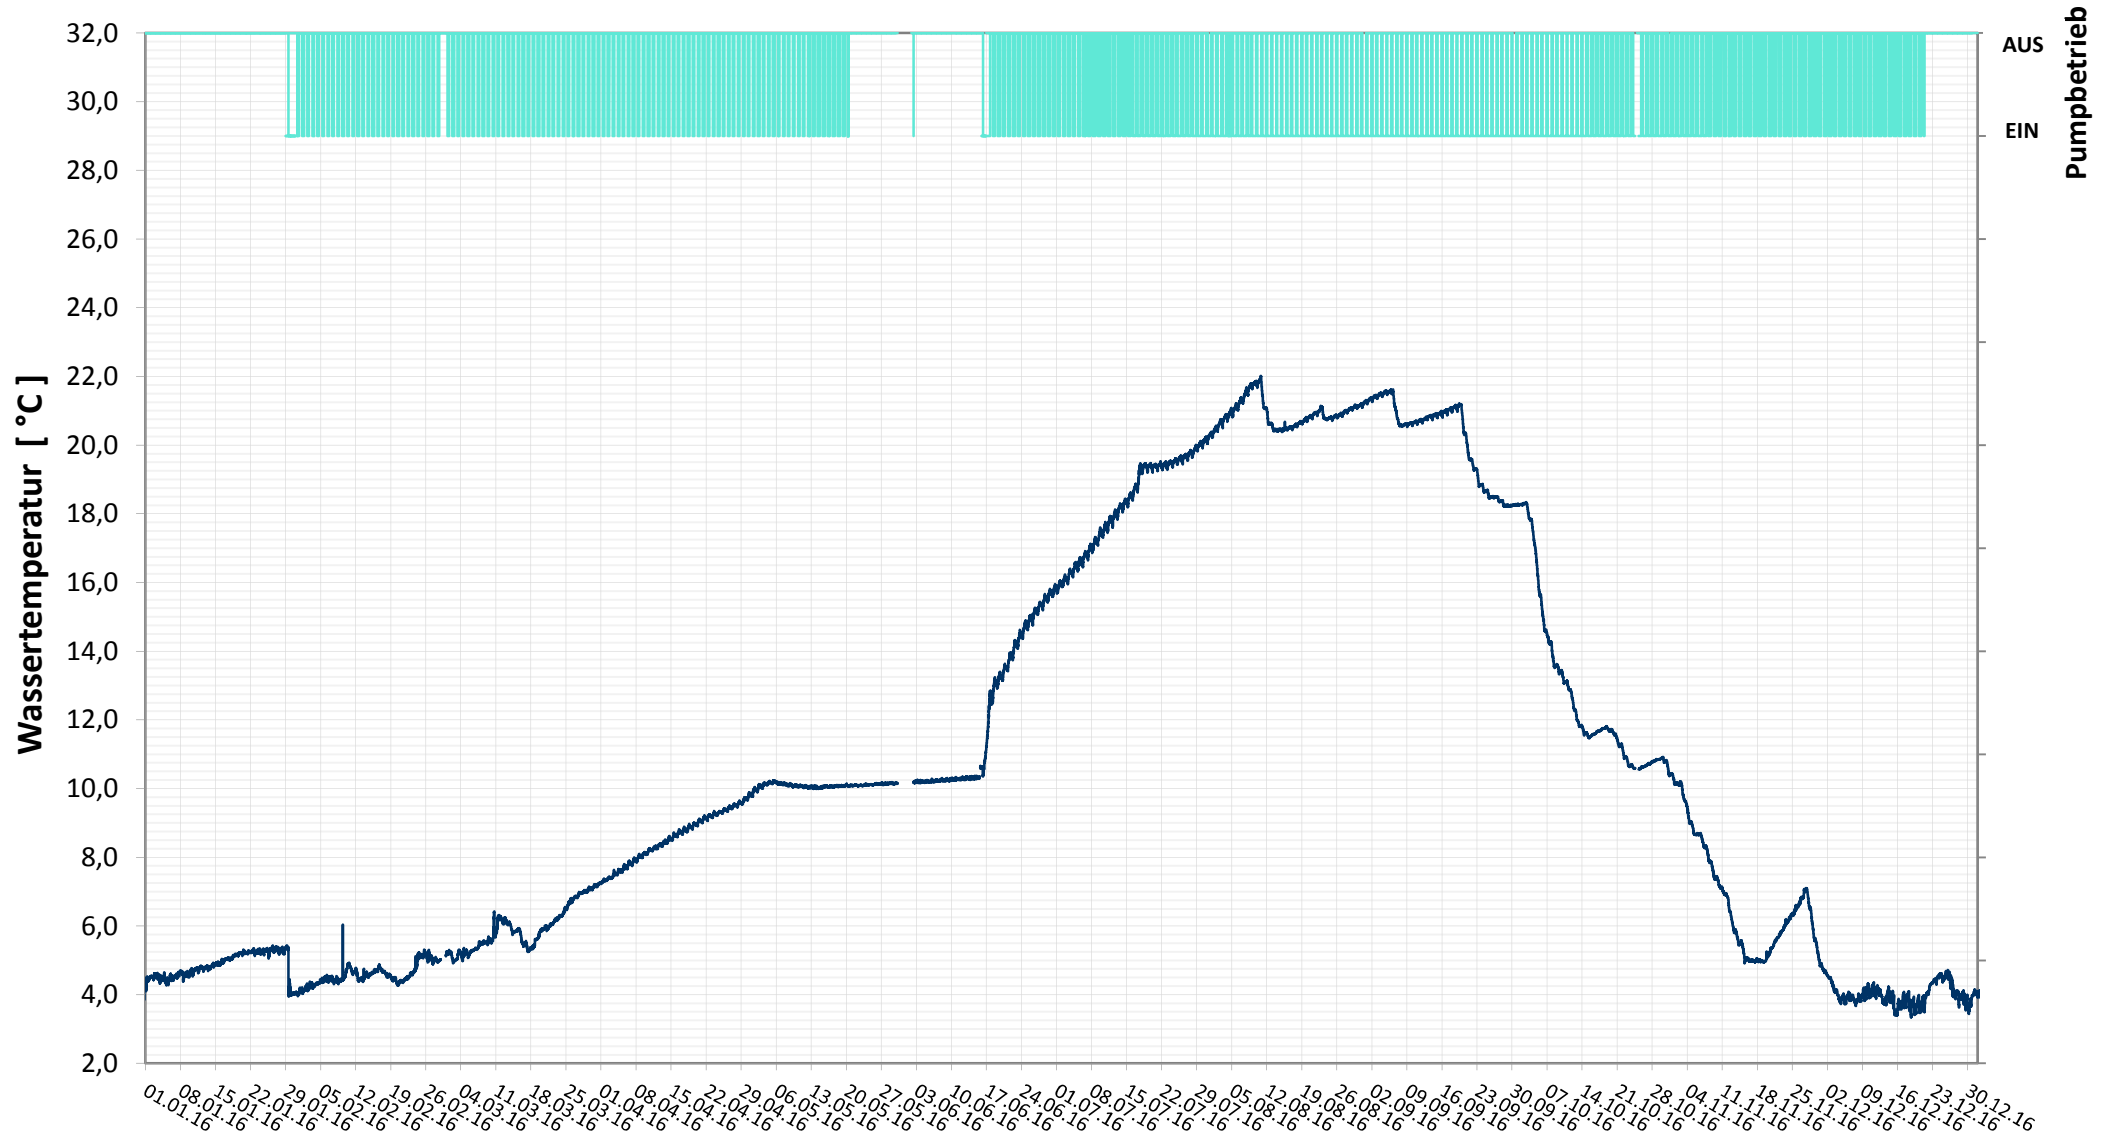

# Online Station ESTERHAZY SEE IV WASSESTEMPERATUR

— Temperatur  
— Status Pumpe

Bereinigte 15 Minuten Online Messwerte vorbehaltlich weiterer Detailevaluierung