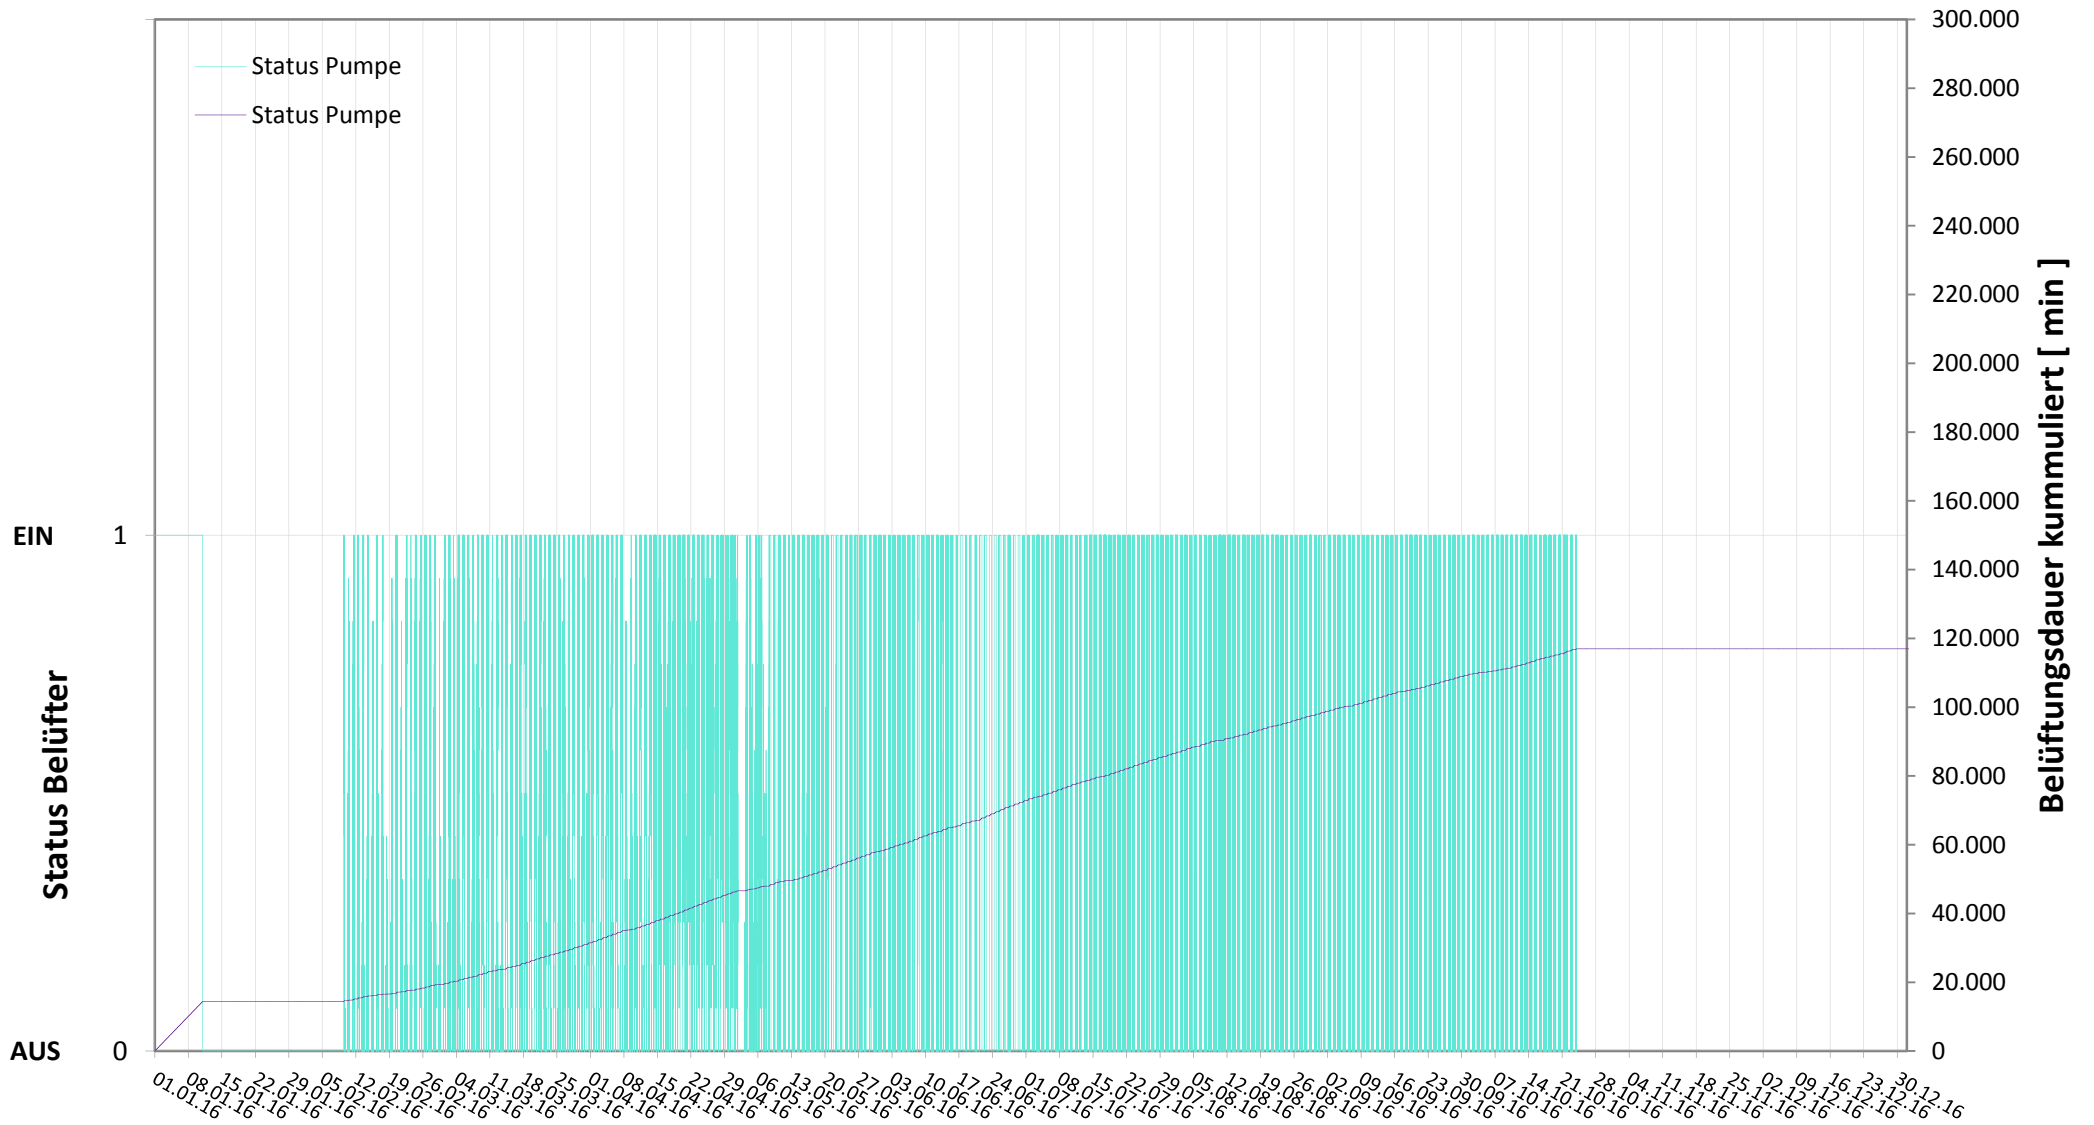

Online Station ESTERHAZY SEE IVa

BELÜFTUNG EIN / AUS

Bereinigte 15 Minuten Online Messwerte vorbehaltlich weiterer Detailevaluierung