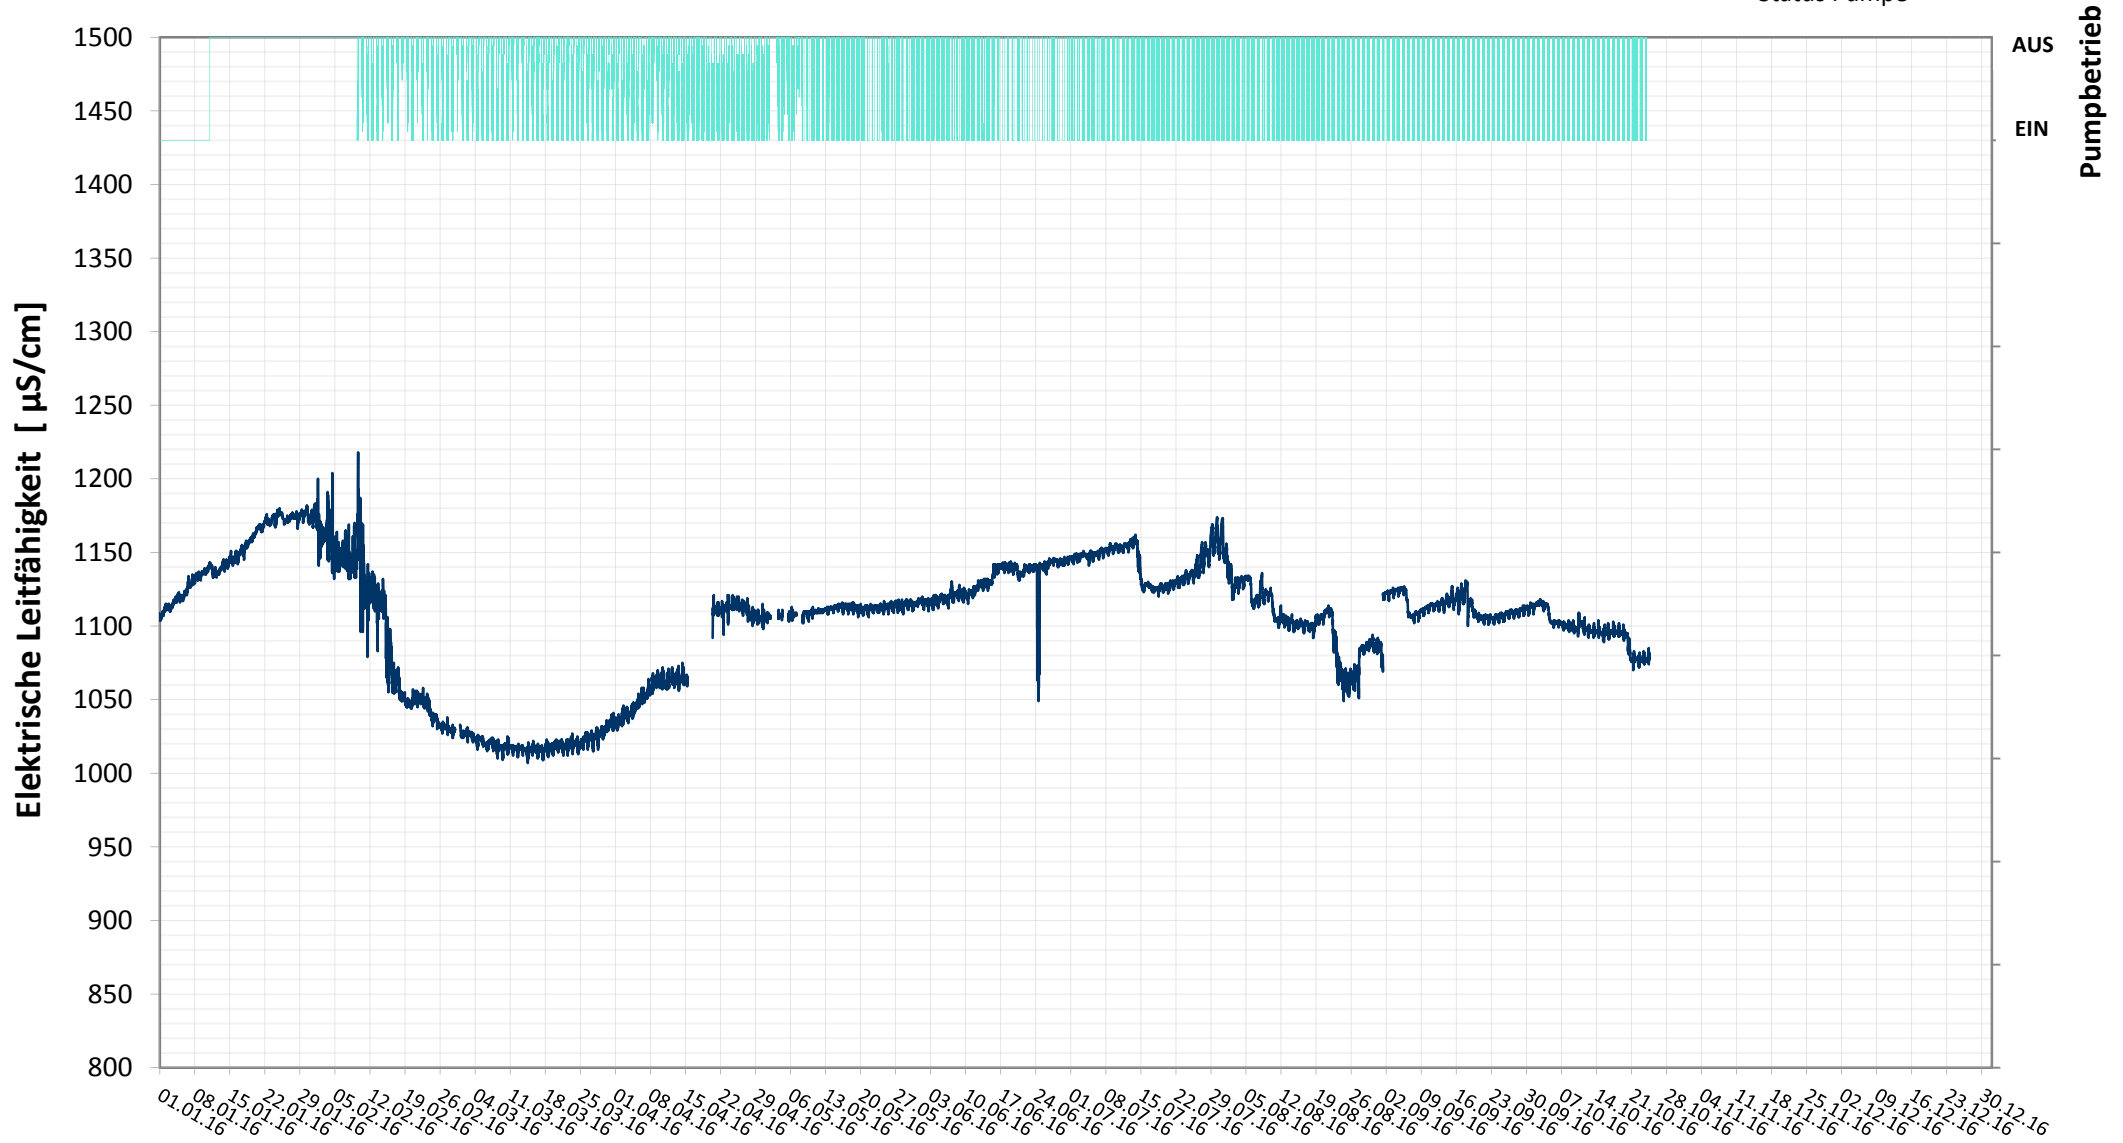

## ELEKTRISCHE LEITFÄHIGKEIT

— Leitfähigkeit  
— Status Pumpe

Bereinigte 15 Minuten Online Messwerte vorbehaltlich weiterer Detailevaluierung