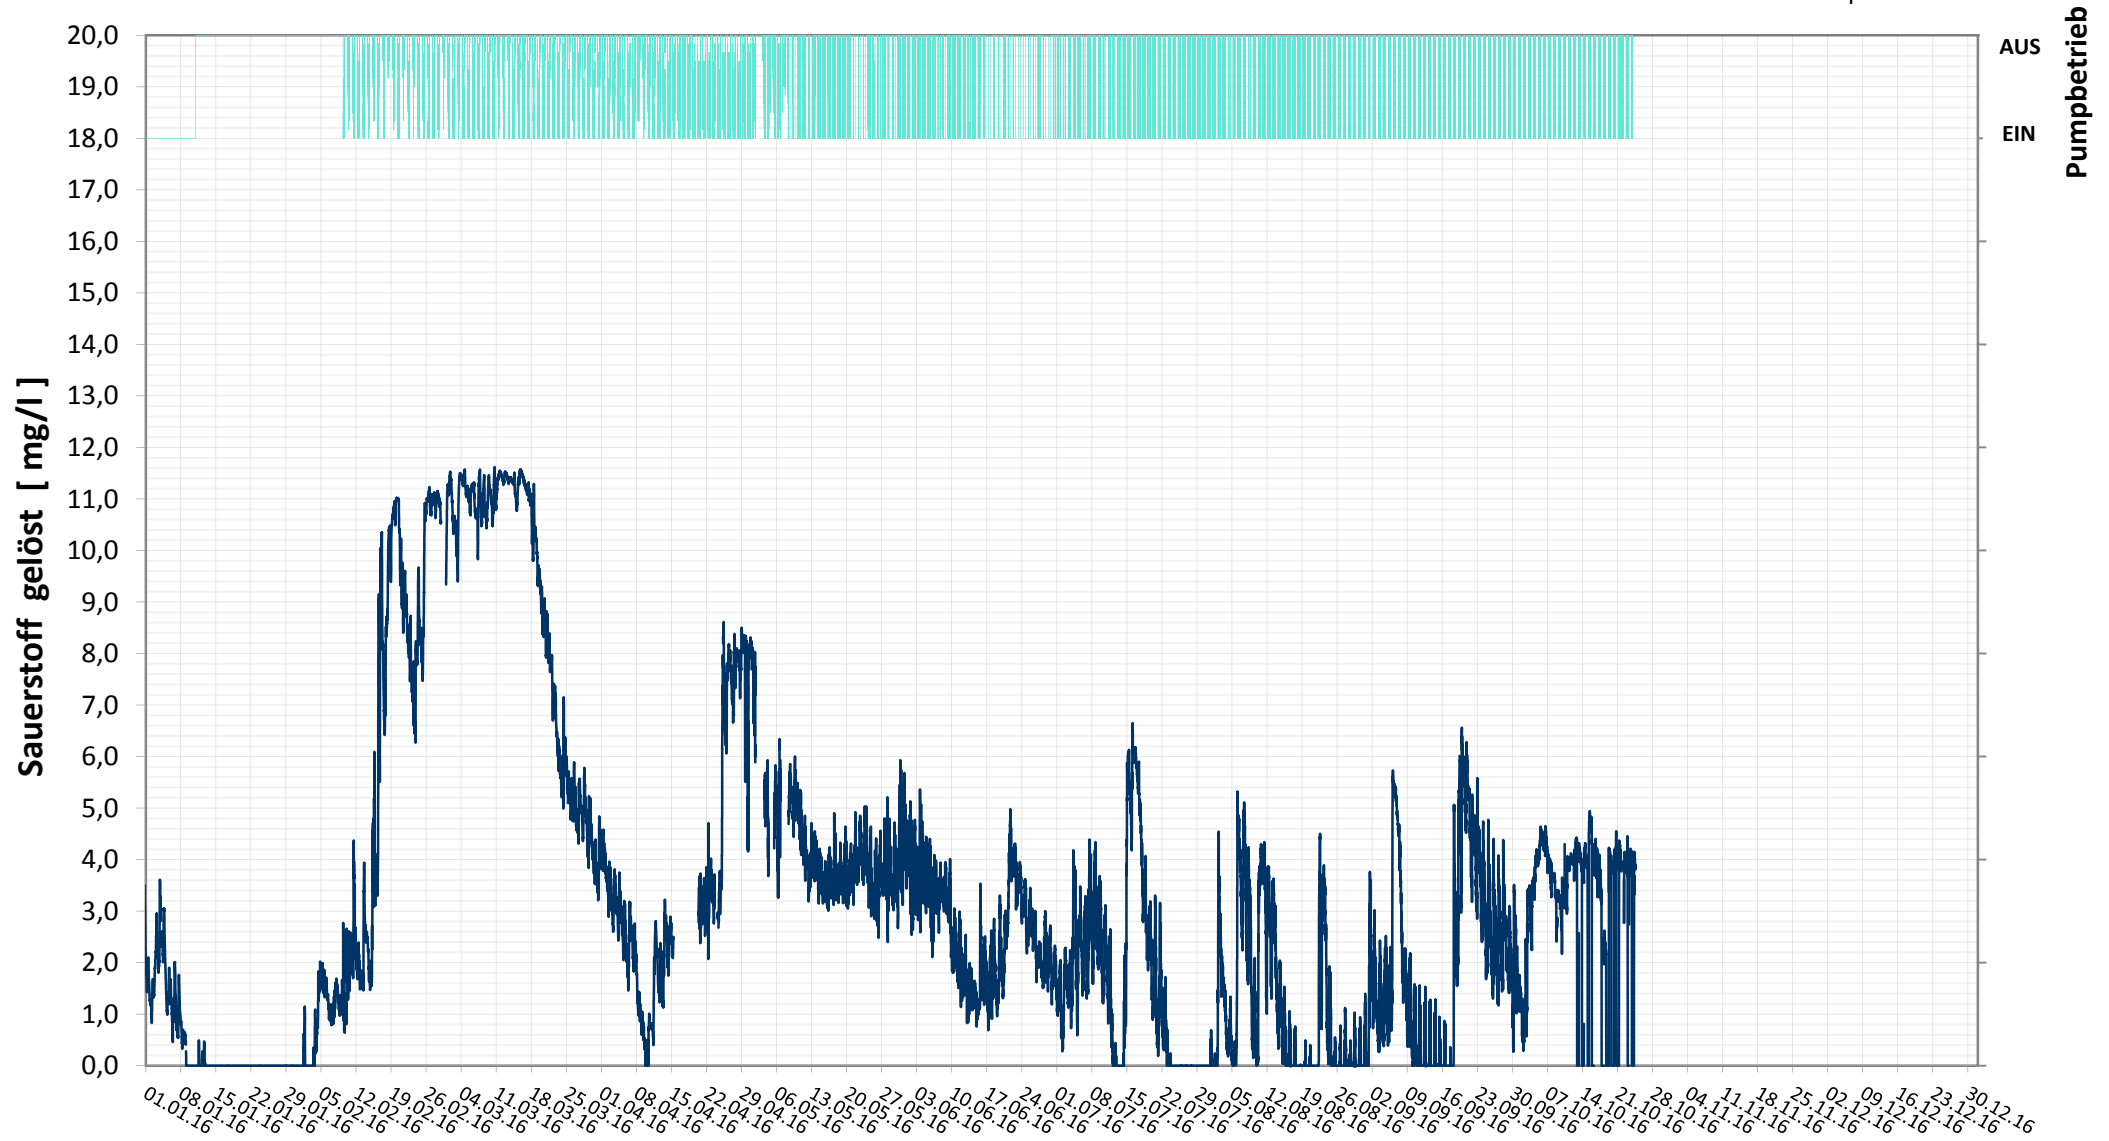

Online Station ESTERHAZY SEE IVa SAUERSTOFF GELÖST

— Sauerstoff gelöst
— Status Pumpe

Bereinigte 15 Minuten Online Messwerte vorbehaltlich weiterer Detailevaluierung