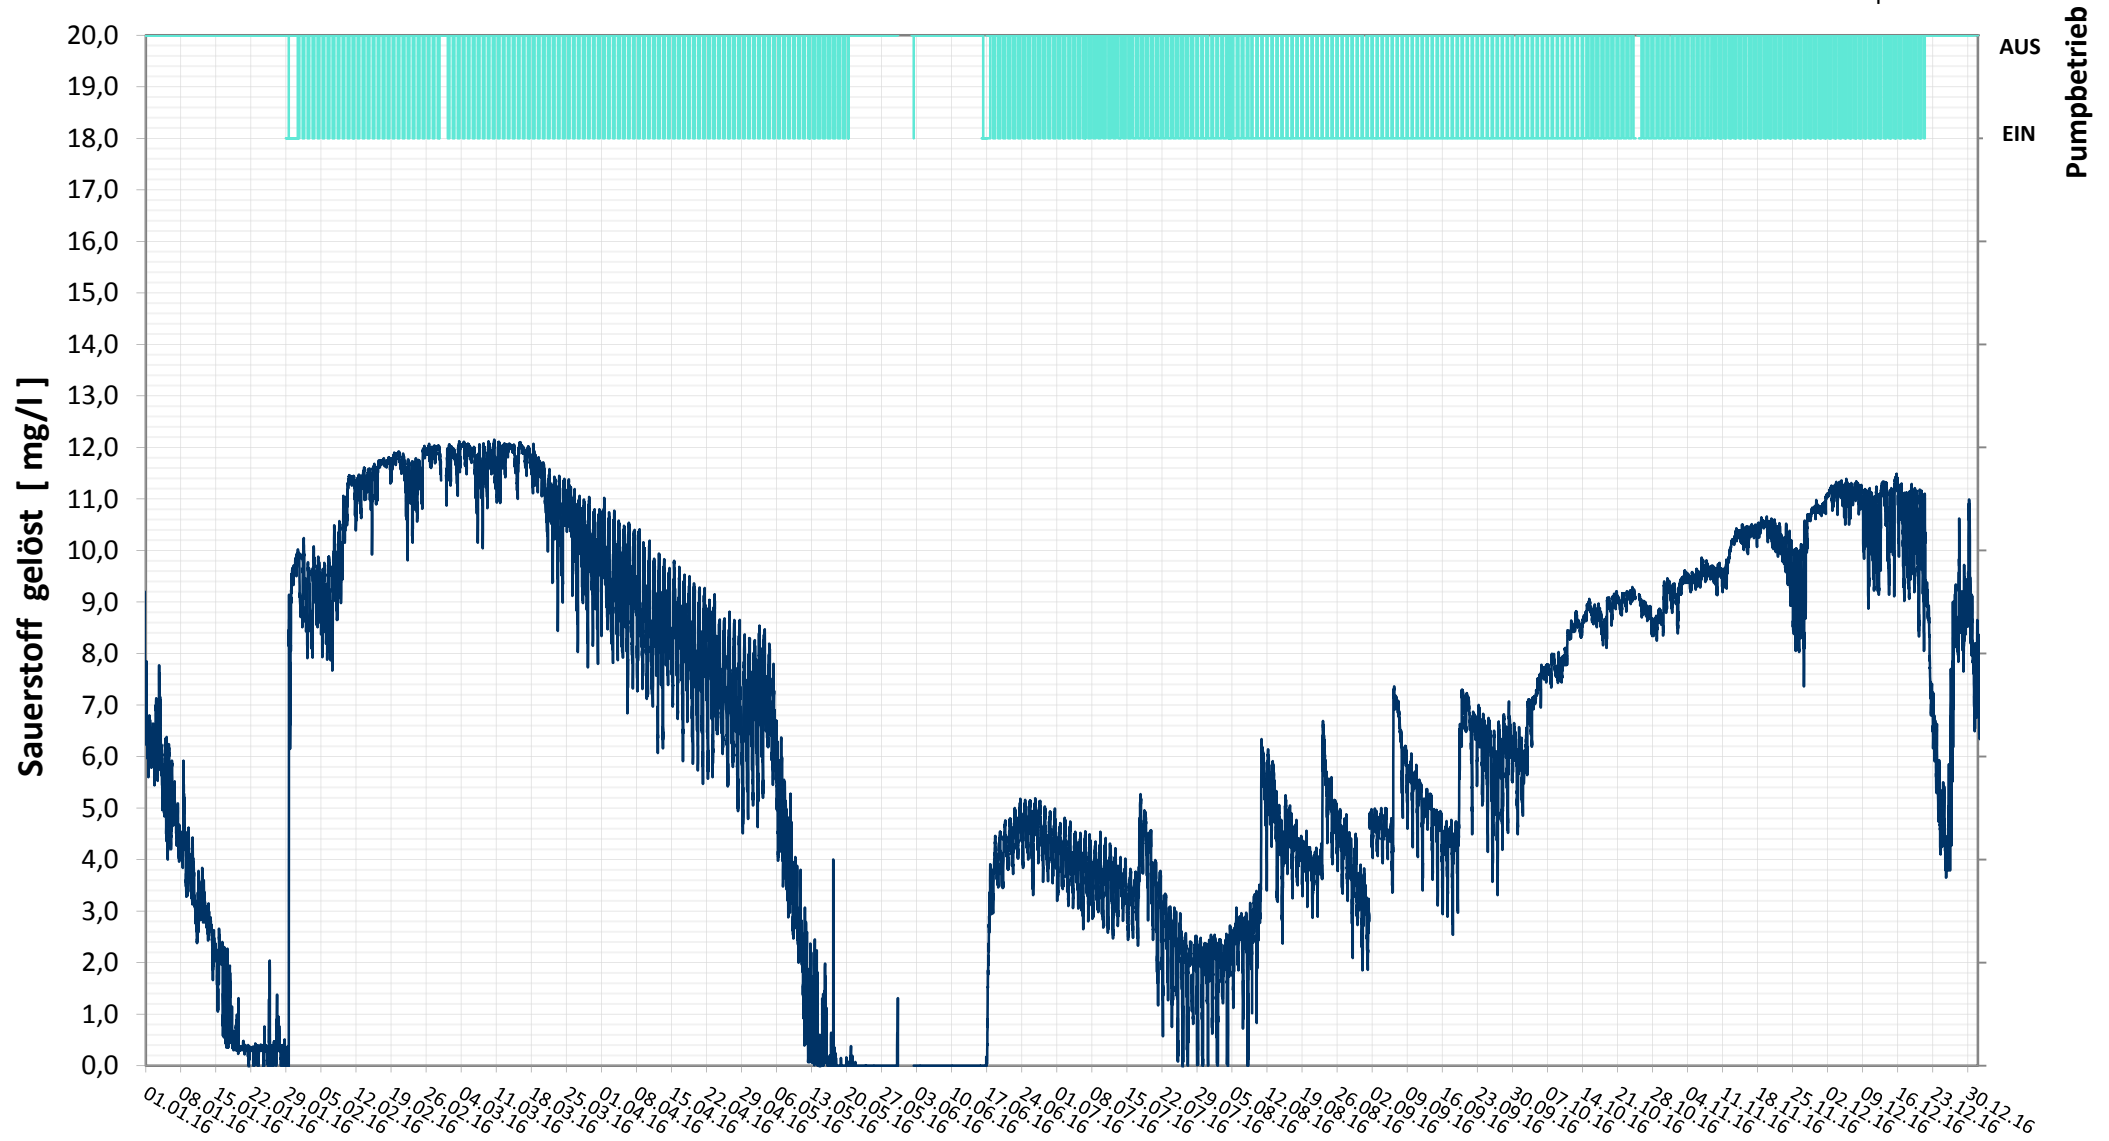

# Online Station ESTERHAZY SEE IV SAUERSTOFF GELÖST

— Sauerstoff gelöst  
— Status Pumpe

Bereinigte 15 Minuten Online Messwerte vorbehaltlich weiterer Detailevaluierung