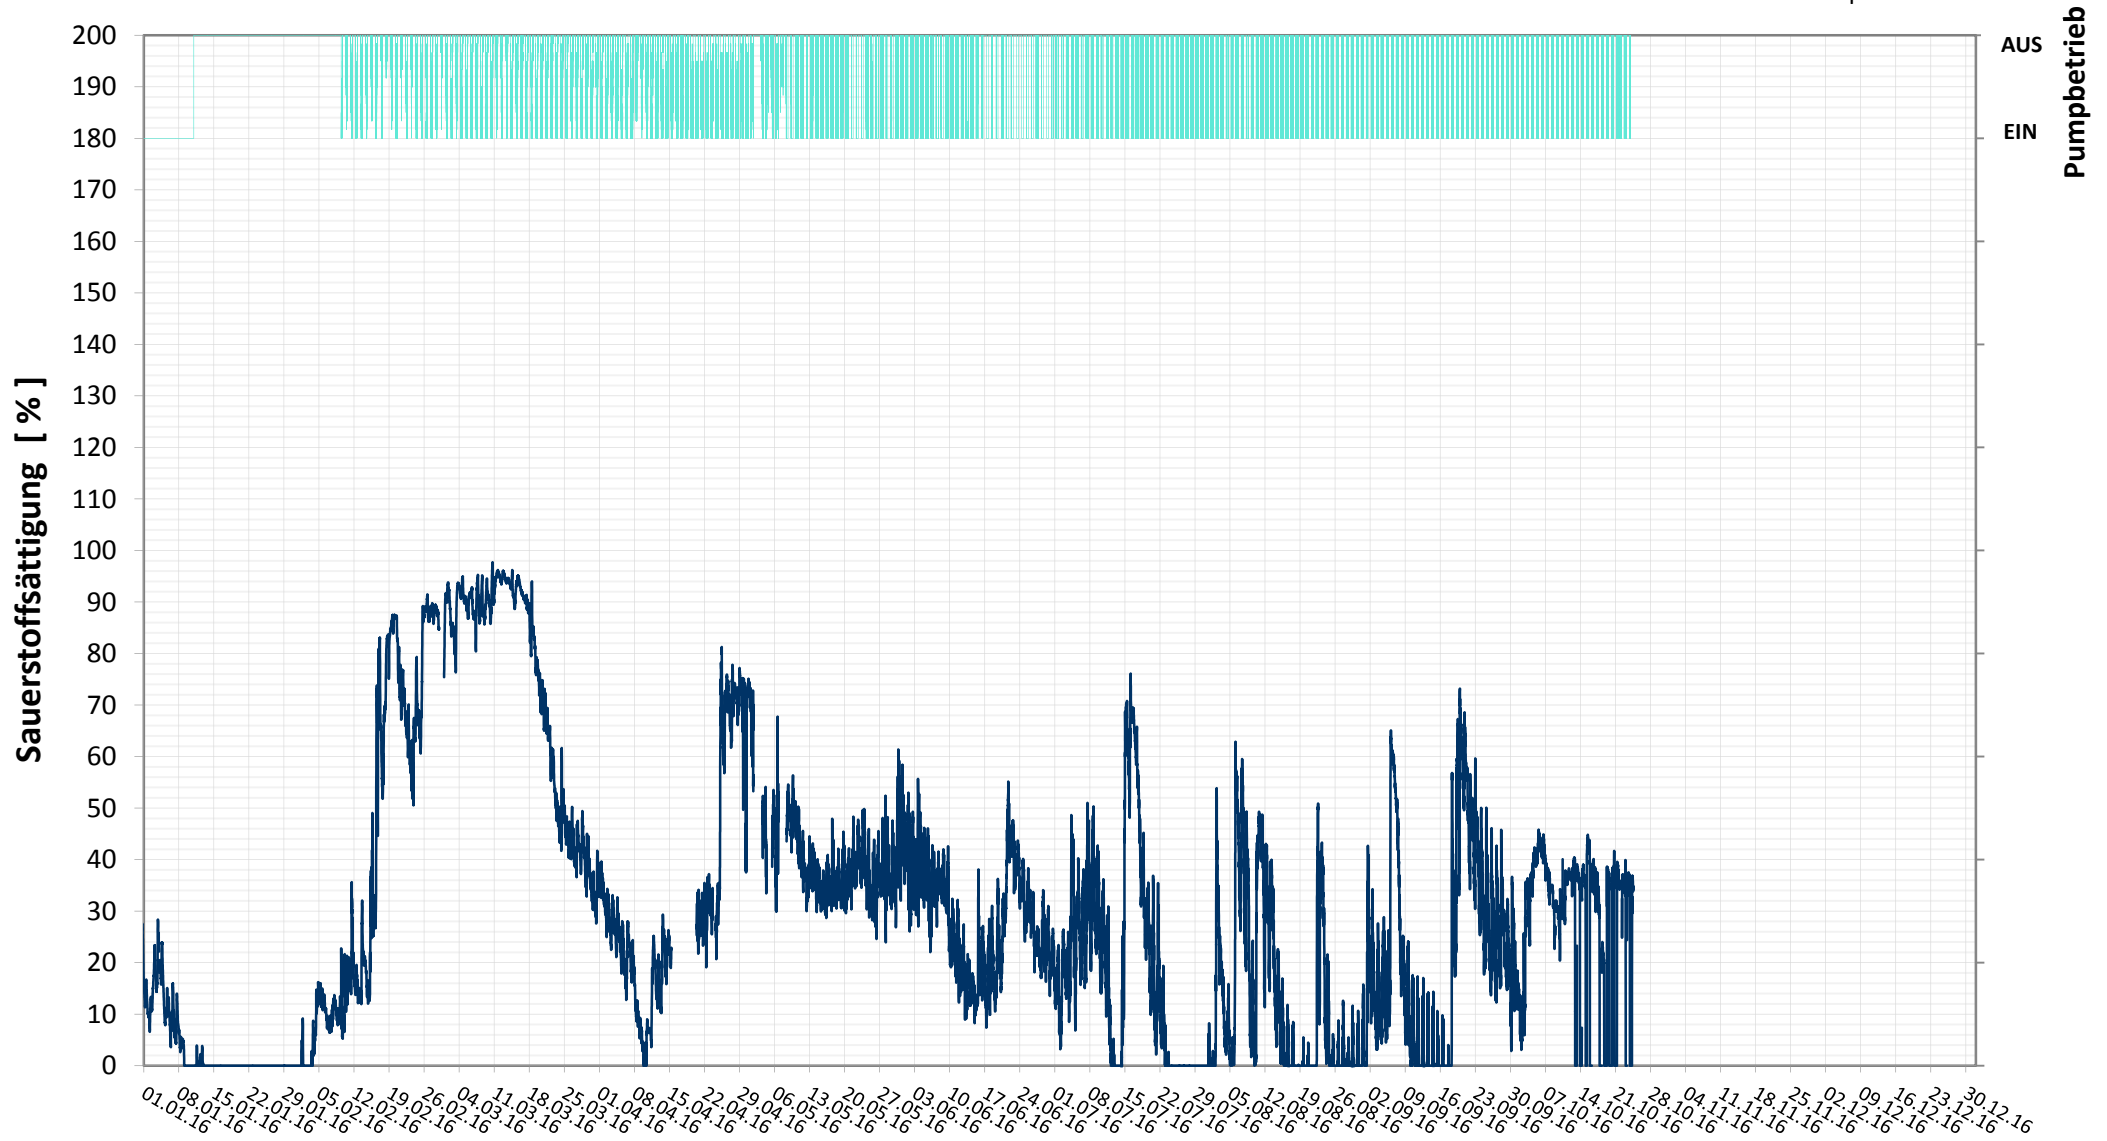

## SAUERSTOFFSÄTTIGUNG

— Sauerstoffsättigung  
— Status Pumpe

Bereinigte 15 Minuten Online Messwerte vorbehaltlich weiterer Detailevaluierung