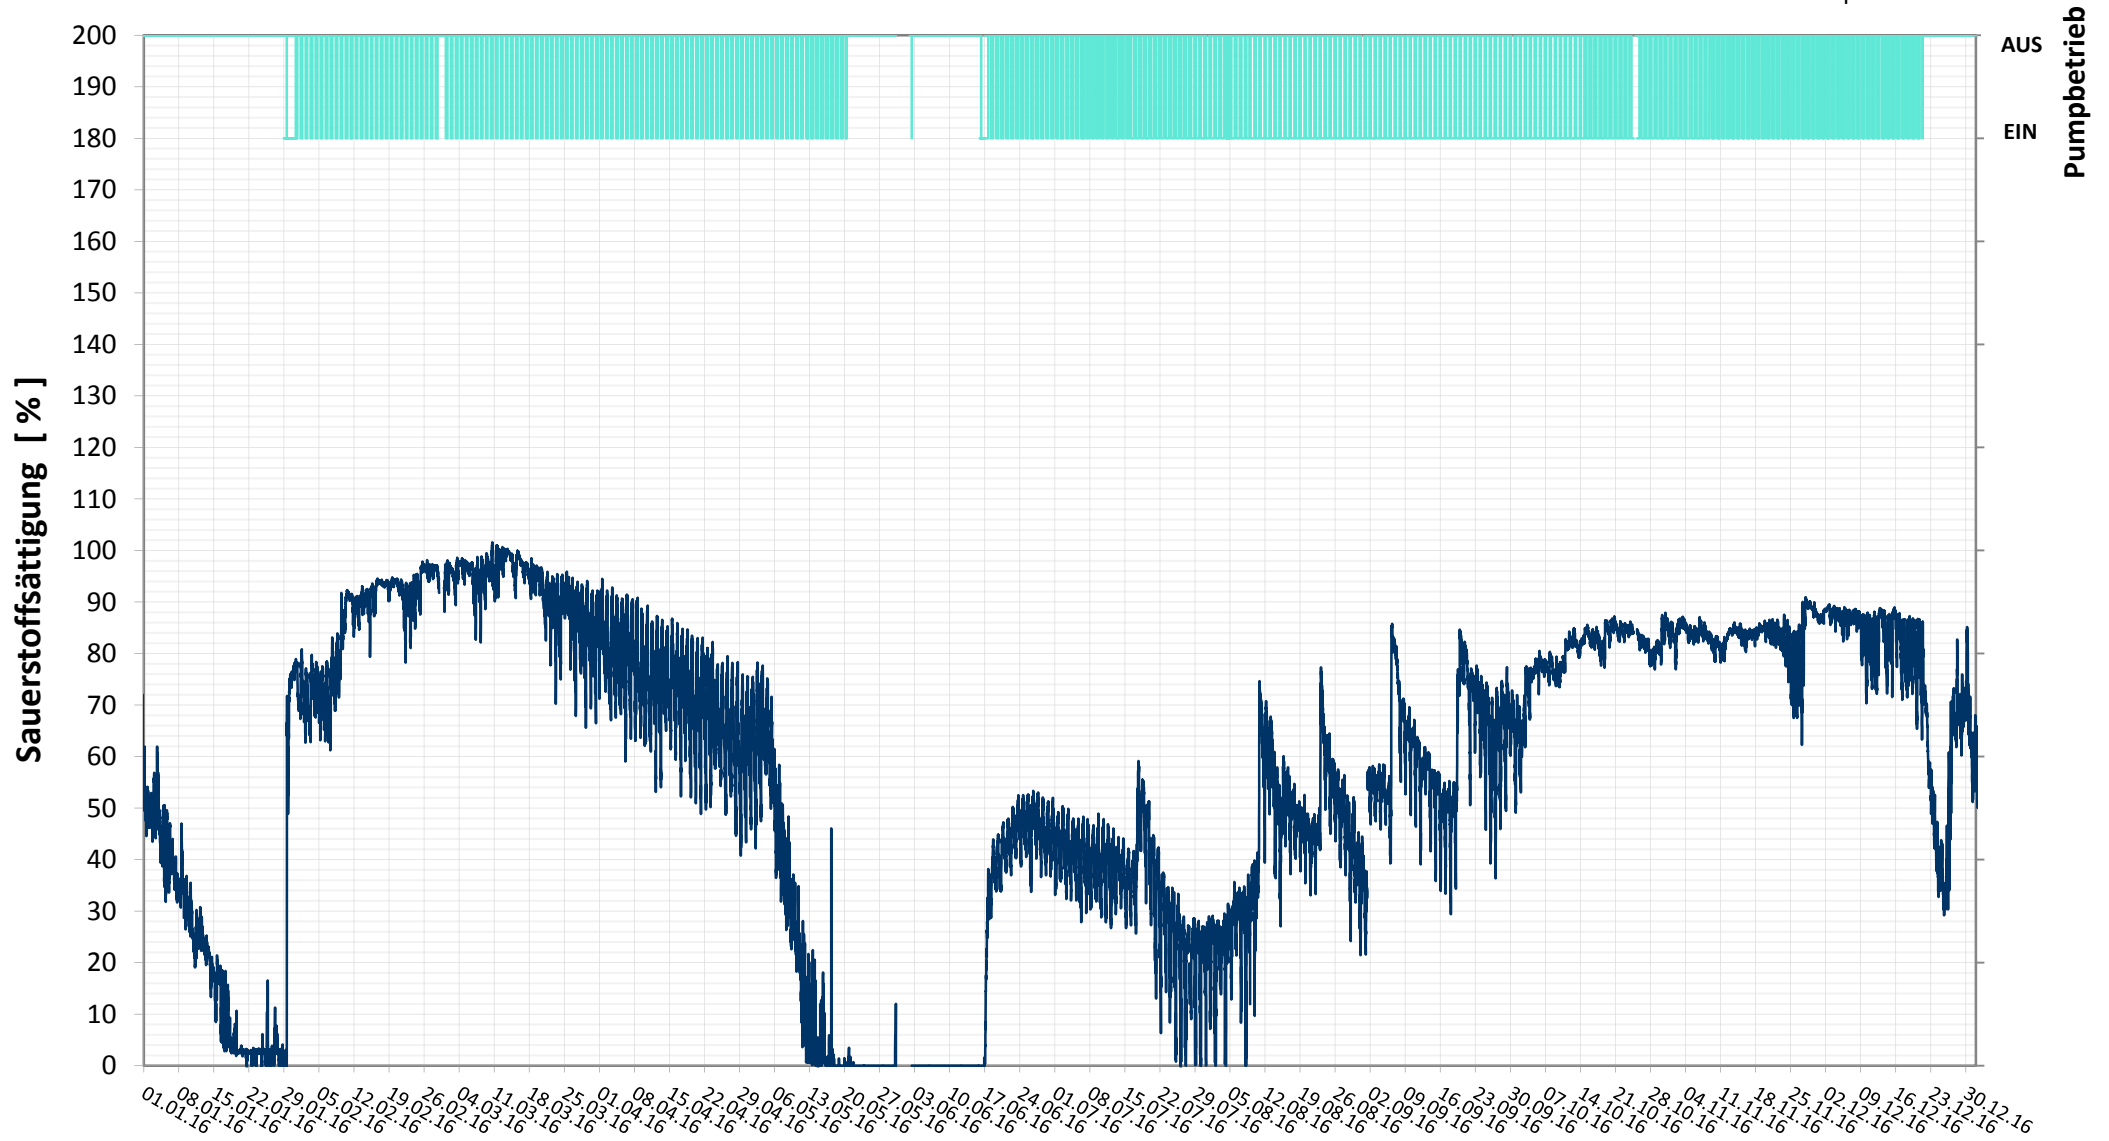

Online Station ESTERHAZY SEE IV SAUERSTOFFSÄTTIGUNG

— Sauerstoffsättigung
— Status Pumpe

Bereinigte 15 Minuten Online Messwerte vorbehaltlich weiterer Detailevaluierung